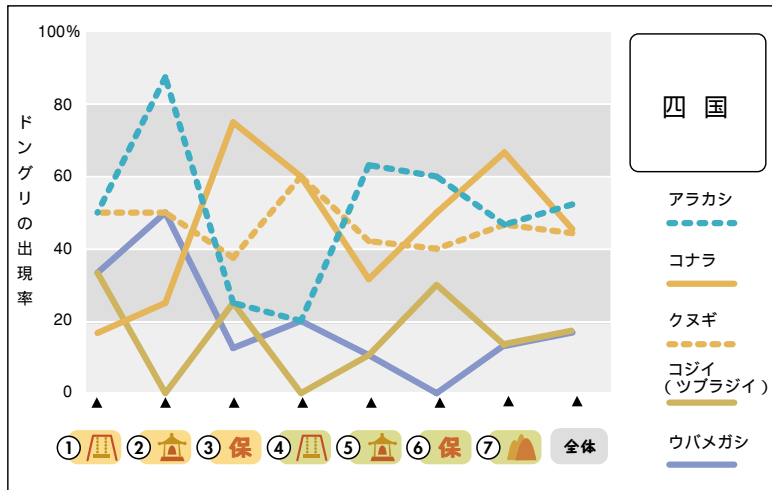

林のタイプ別にみたドングリの状況

- ① 市街地・住宅地の公園林
- ② 市街地・住宅地の屋敷林・社寺林
- ③ 保 市街地・住宅地の保存緑地・斜面林
- ④ 農村の公園林
- ⑤ 農村の屋敷林・社寺林
- ⑥ 保 農村の保存緑地・斜面林
- ⑦ 農村の山地林