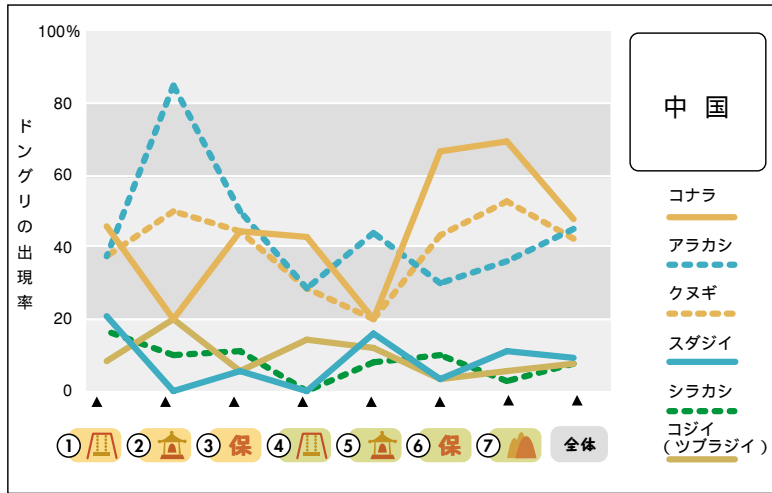

林のタイプ別にみたドングリの状況

- ① 市街地・住宅地の公園林
- ② 市街地・住宅地の屋敷林・社寺林
- ③ 保 市街地・住宅地の保存緑地・斜面林
- ④ 農村の公園林
- ⑤ 農村の屋敷林・社寺林
- ⑥ 保 農村の保存緑地・斜面林
- ⑦ 農村の山地林