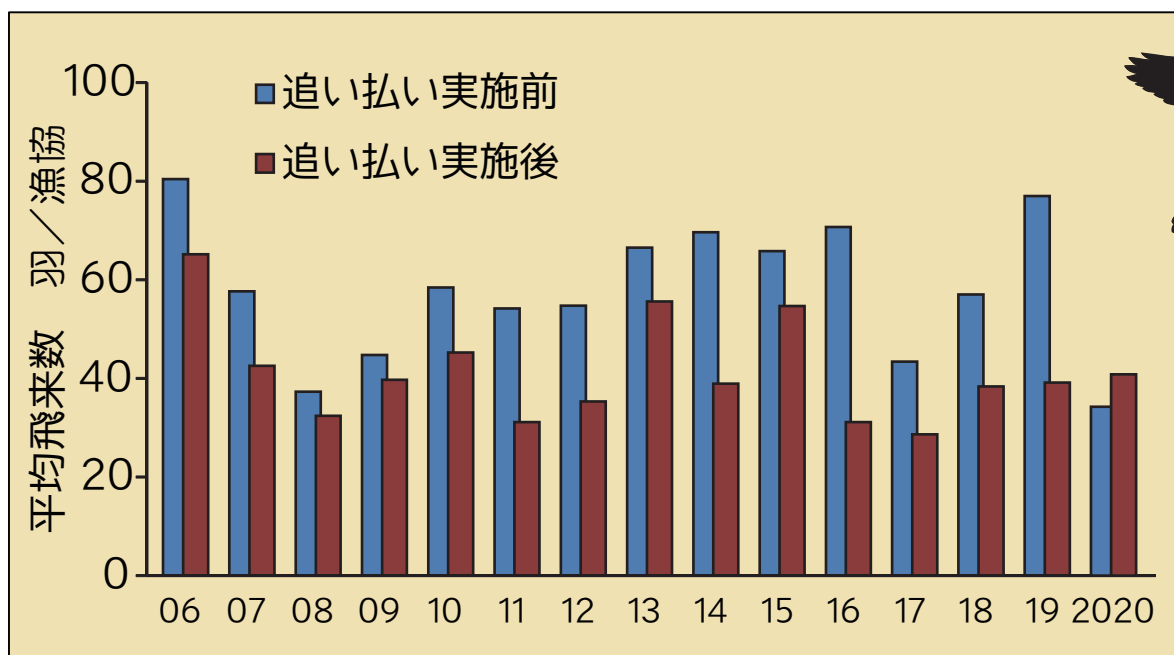

遡上してくるアユや放流アユを守るため

カワウを追い払うことにより、健全な河川生態系の再生を目指します。

関東広域カワウ一斉追い払い

期間：2021年4月13日（火）～4月22日（木）

参加：関東広域 11都県の河川湖沼の51～72 漁協

過去の一斉追い払いでは、関東広域全体で河川へのカワウの飛来数を**約30%減少**させています。

皆様のご理解とご協力を
よろしくお願いいたします。

主催 関東カワウ広域協議会