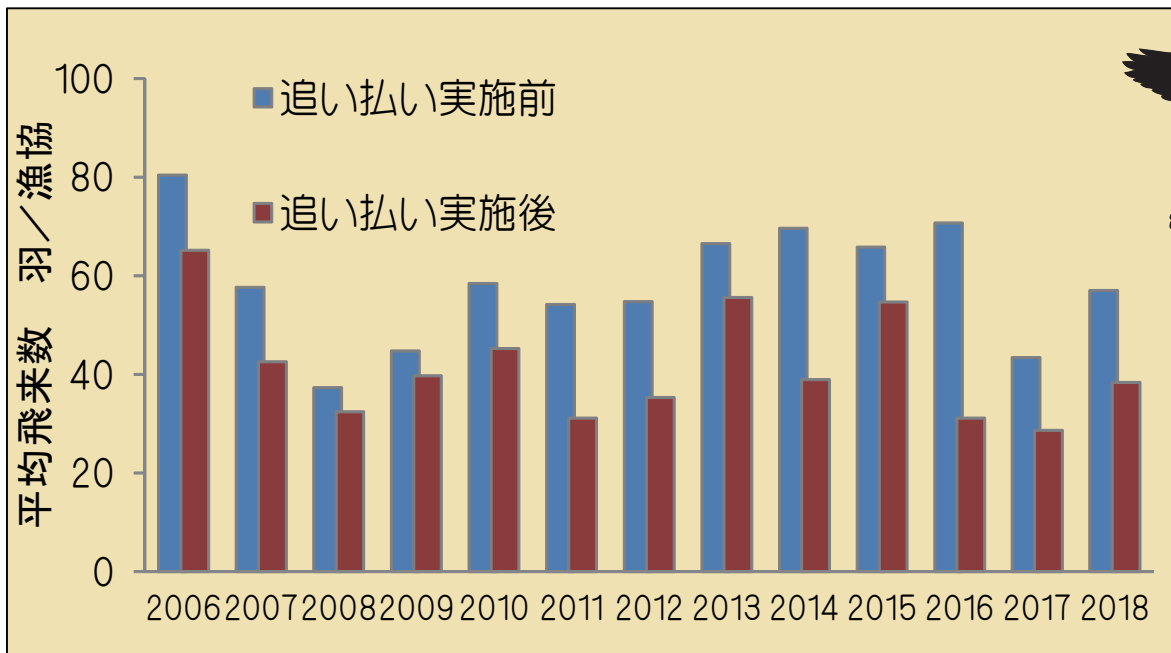

遡上してくるアユや放流アユを守るため

カワウを追い払うことにより、健全な河川生態系の再生を目指します。

関東広域カワウ一斉追い払い

期間：2019年4月16日（火）～4月25日（木）

参加：関東広域 11都県の河川湖沼の57～72漁協

過去の一斉追い払いでは、関東広域全体で河川へのカワウの飛来数を**約30%減少**させています。

皆様のご理解とご協力を
よろしくお願いします。

主催 関東カワウ広域協議会