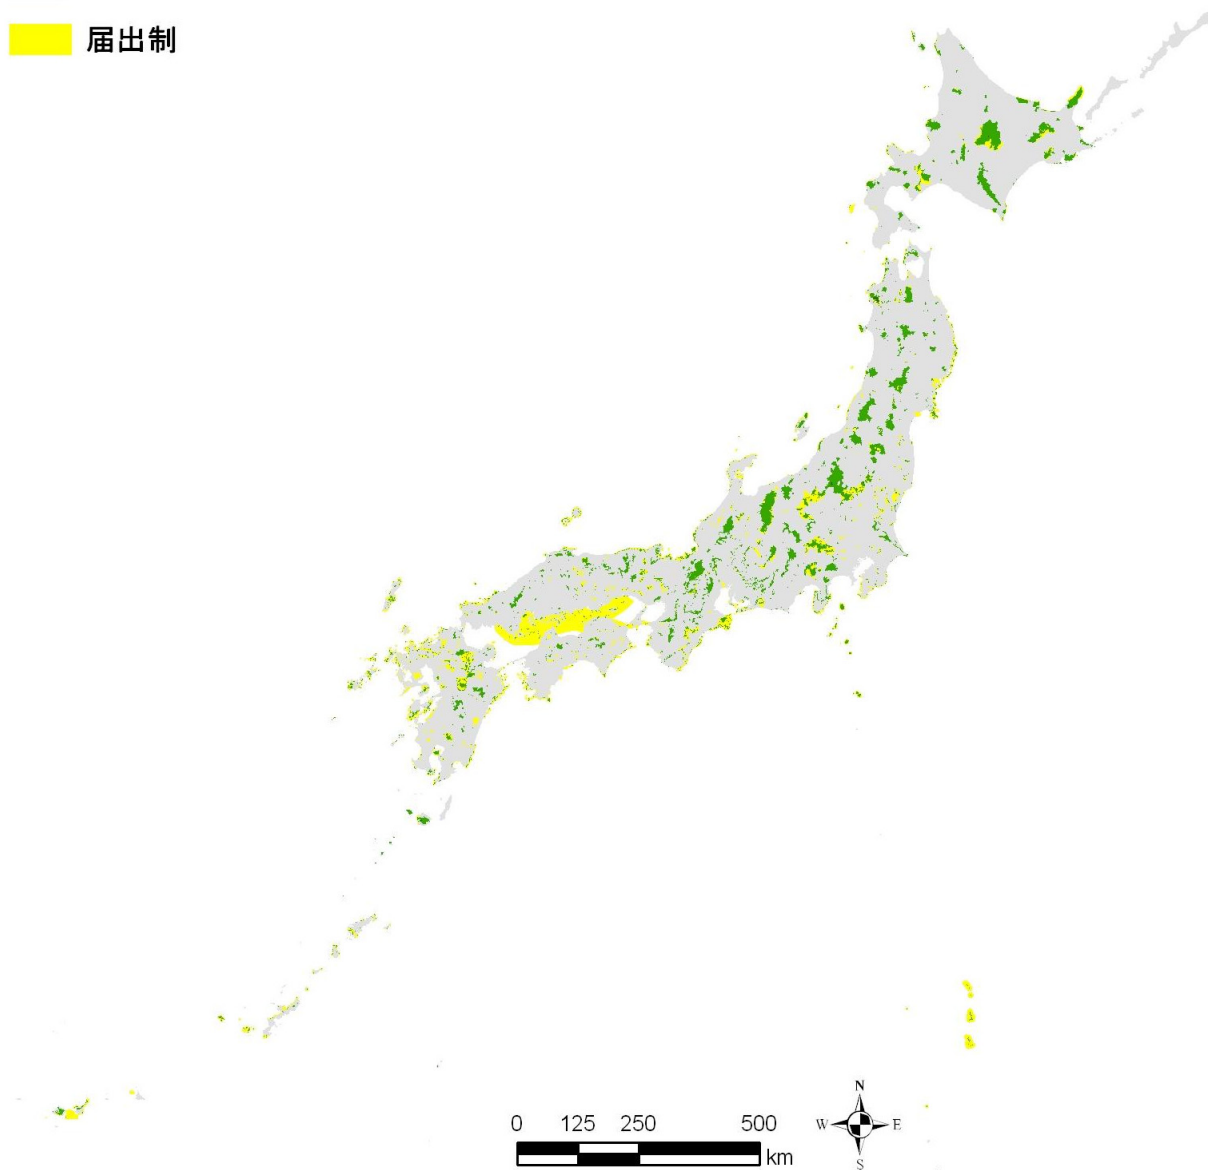

1 7. 保護地域の指定状況

凡例

保護地域における開発・捕獲規制

開発・捕獲規制

届出制

カテゴリー	自全環境保全地域 (国及び都道府県)	国立・国定公園	都道府県立 自然公園	鳥獣保護区 (国及び都道府県)	保護林
開発・捕獲 規制等	・原生自然環境保全地域 ・特別地区	・特別保護地区 ・特別地域	・特別地域	・特別保護地区	・森林生態系 保護地域
届出制	・普通地域	・普通地域	・普通地域		
開発規制なし				・鳥獣保護区	