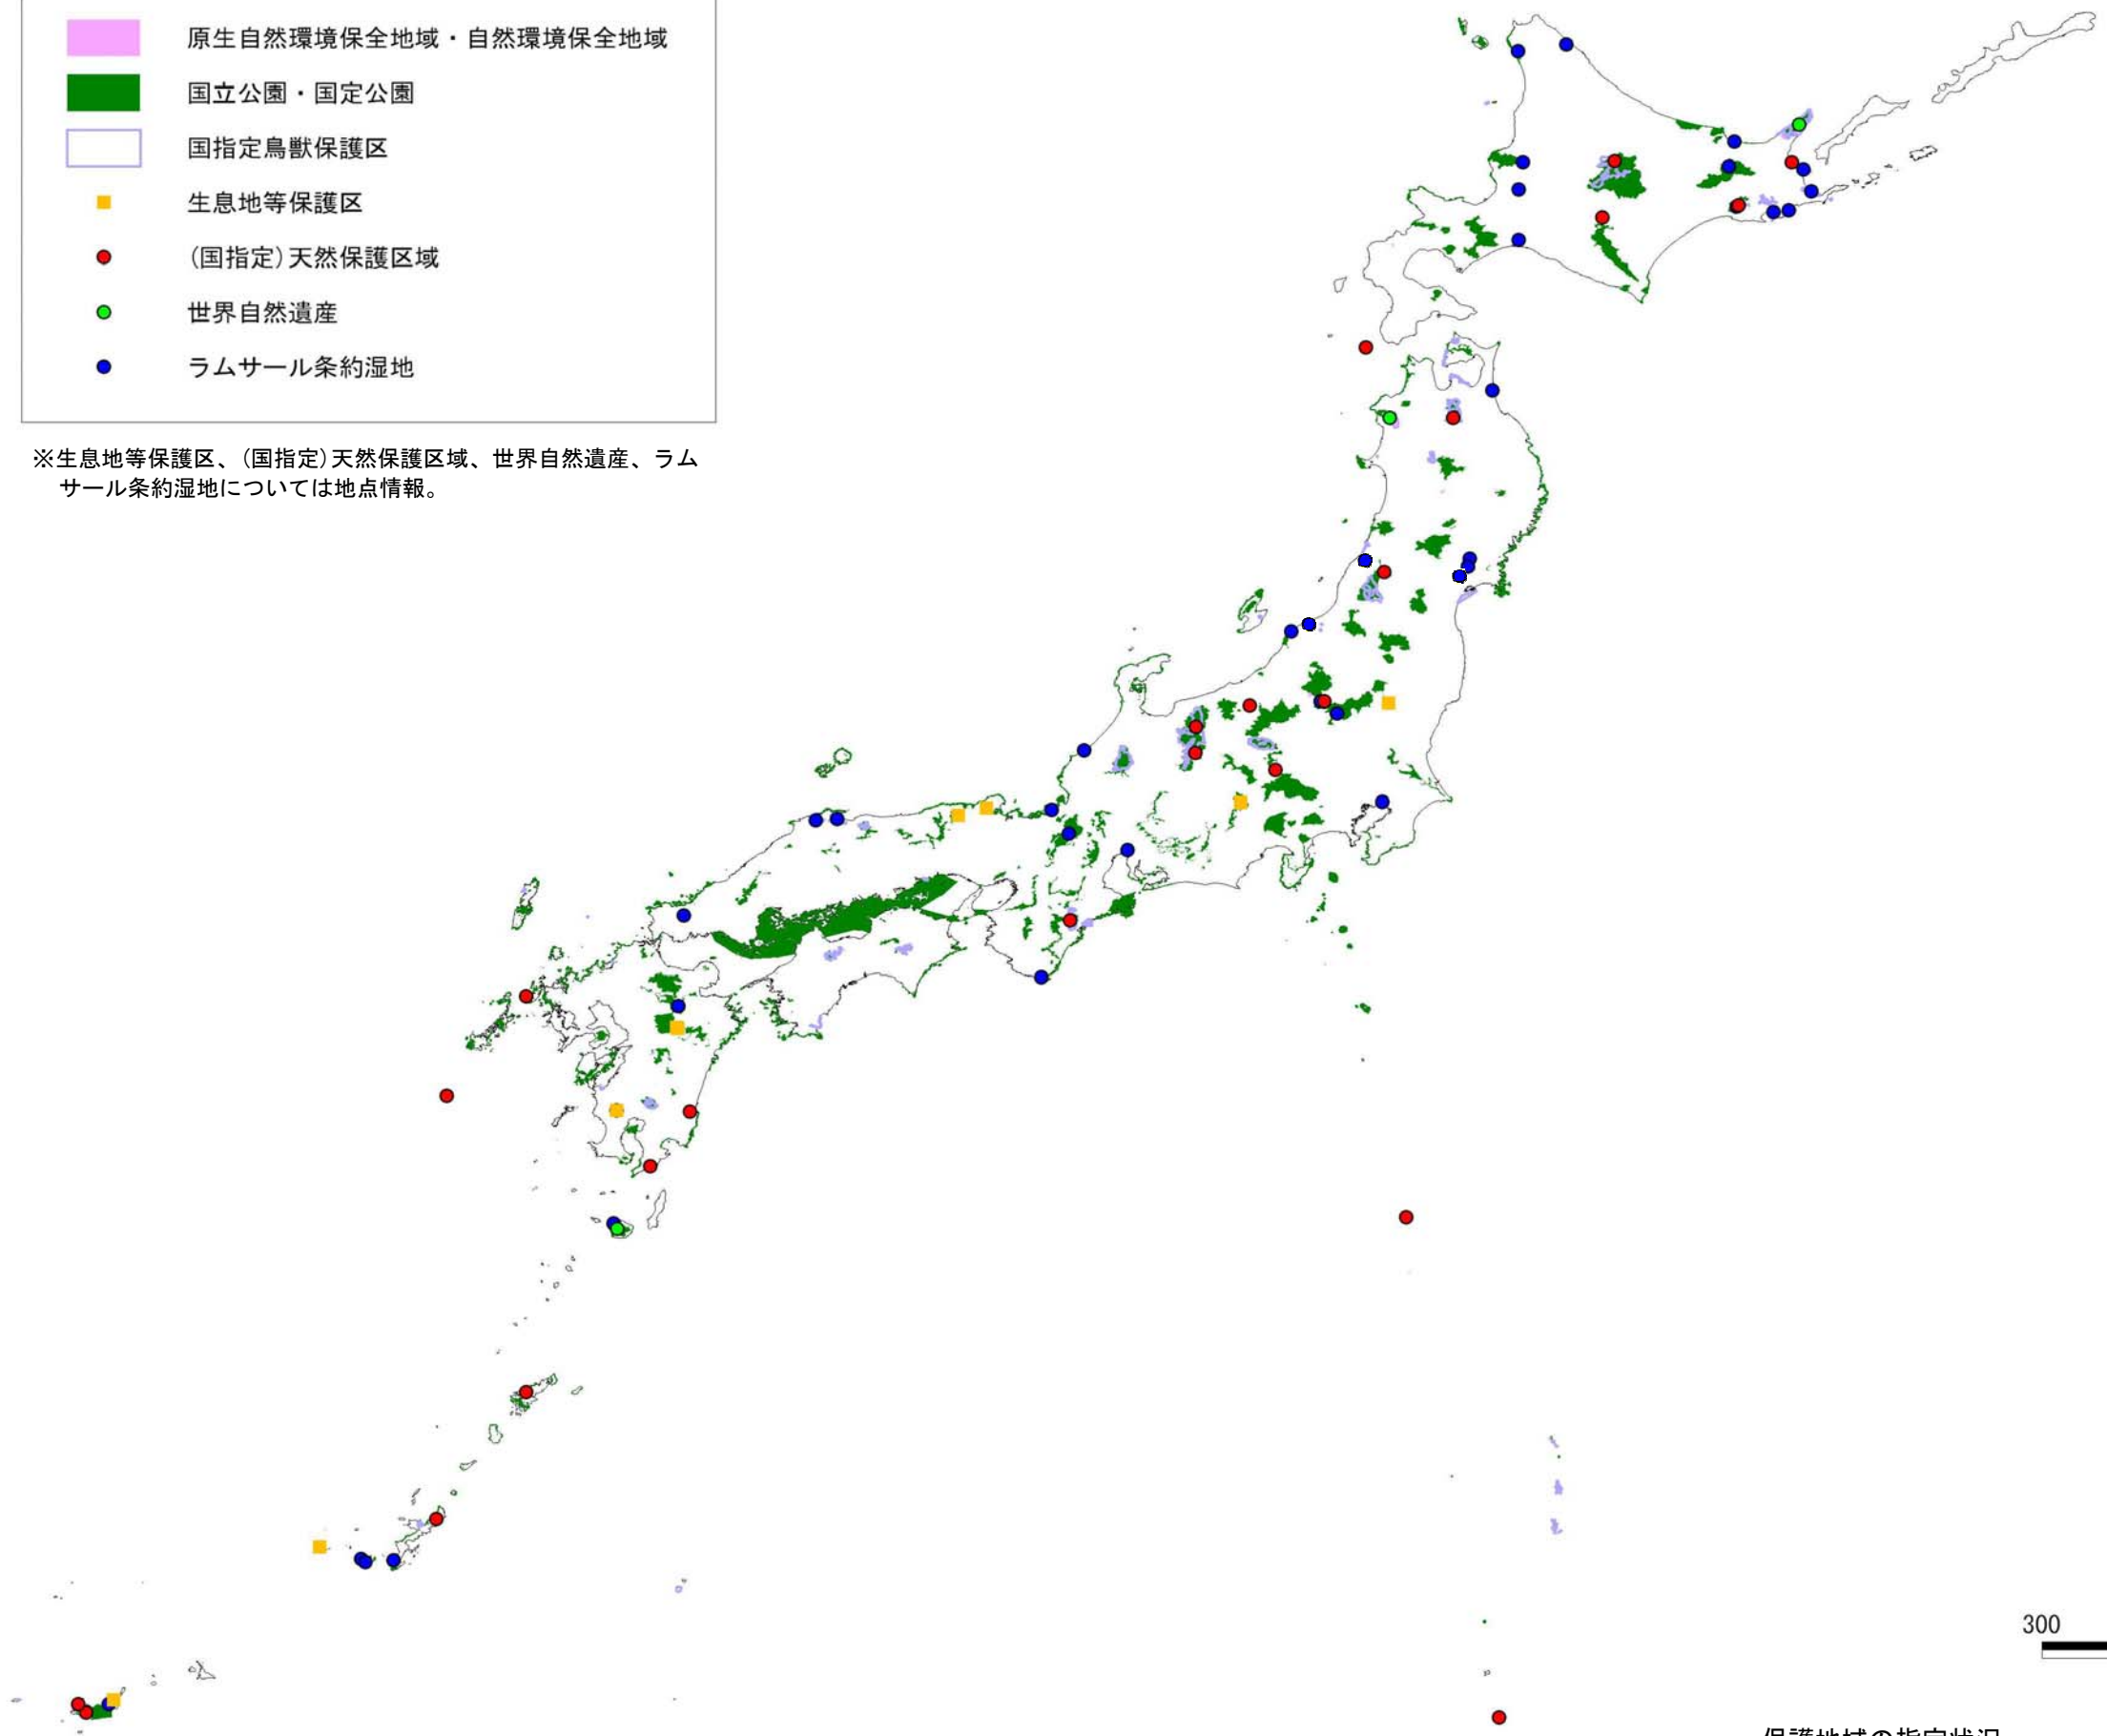

### 参考資料 3 保護地域の指定状況

※生息地等保護区、(国指定)天然保護区域、世界自然遺産、ラムサール条約湿地については地点情報。

保護地域の指定状況

出典：環境省 自然環境情報 GIS、文化庁資料等をもとに作成