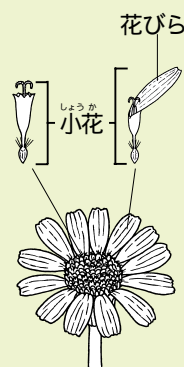

黄色い花検索図

今回の調査で対象とする黄色い花は、クリーム色や黄緑色あるいはオレンジ色ではなく、黄色やヤマブキ色のものです。また、花びらの黄色いものだけを対象にし、雄しべが黄色いために、花全体も黄色っぽく見える花は含みません。ただし、判断に迷う時は、写真を撮り調査票に貼っていただいて構いません。なお、タンポポは含みません。

対象とする花の色

黄色	ヤマブキ色
×	
	クリーム色
	黄緑色
	オレンジ色

ダンコウパイ

コオニタビラコ

しょうか
小花*

キク科などでは、小花がたくさん集まって、一つの花を作っています。

ここには載っていないものもあります。ない場合には、植物図鑑で調べてみるとよいでしょう。