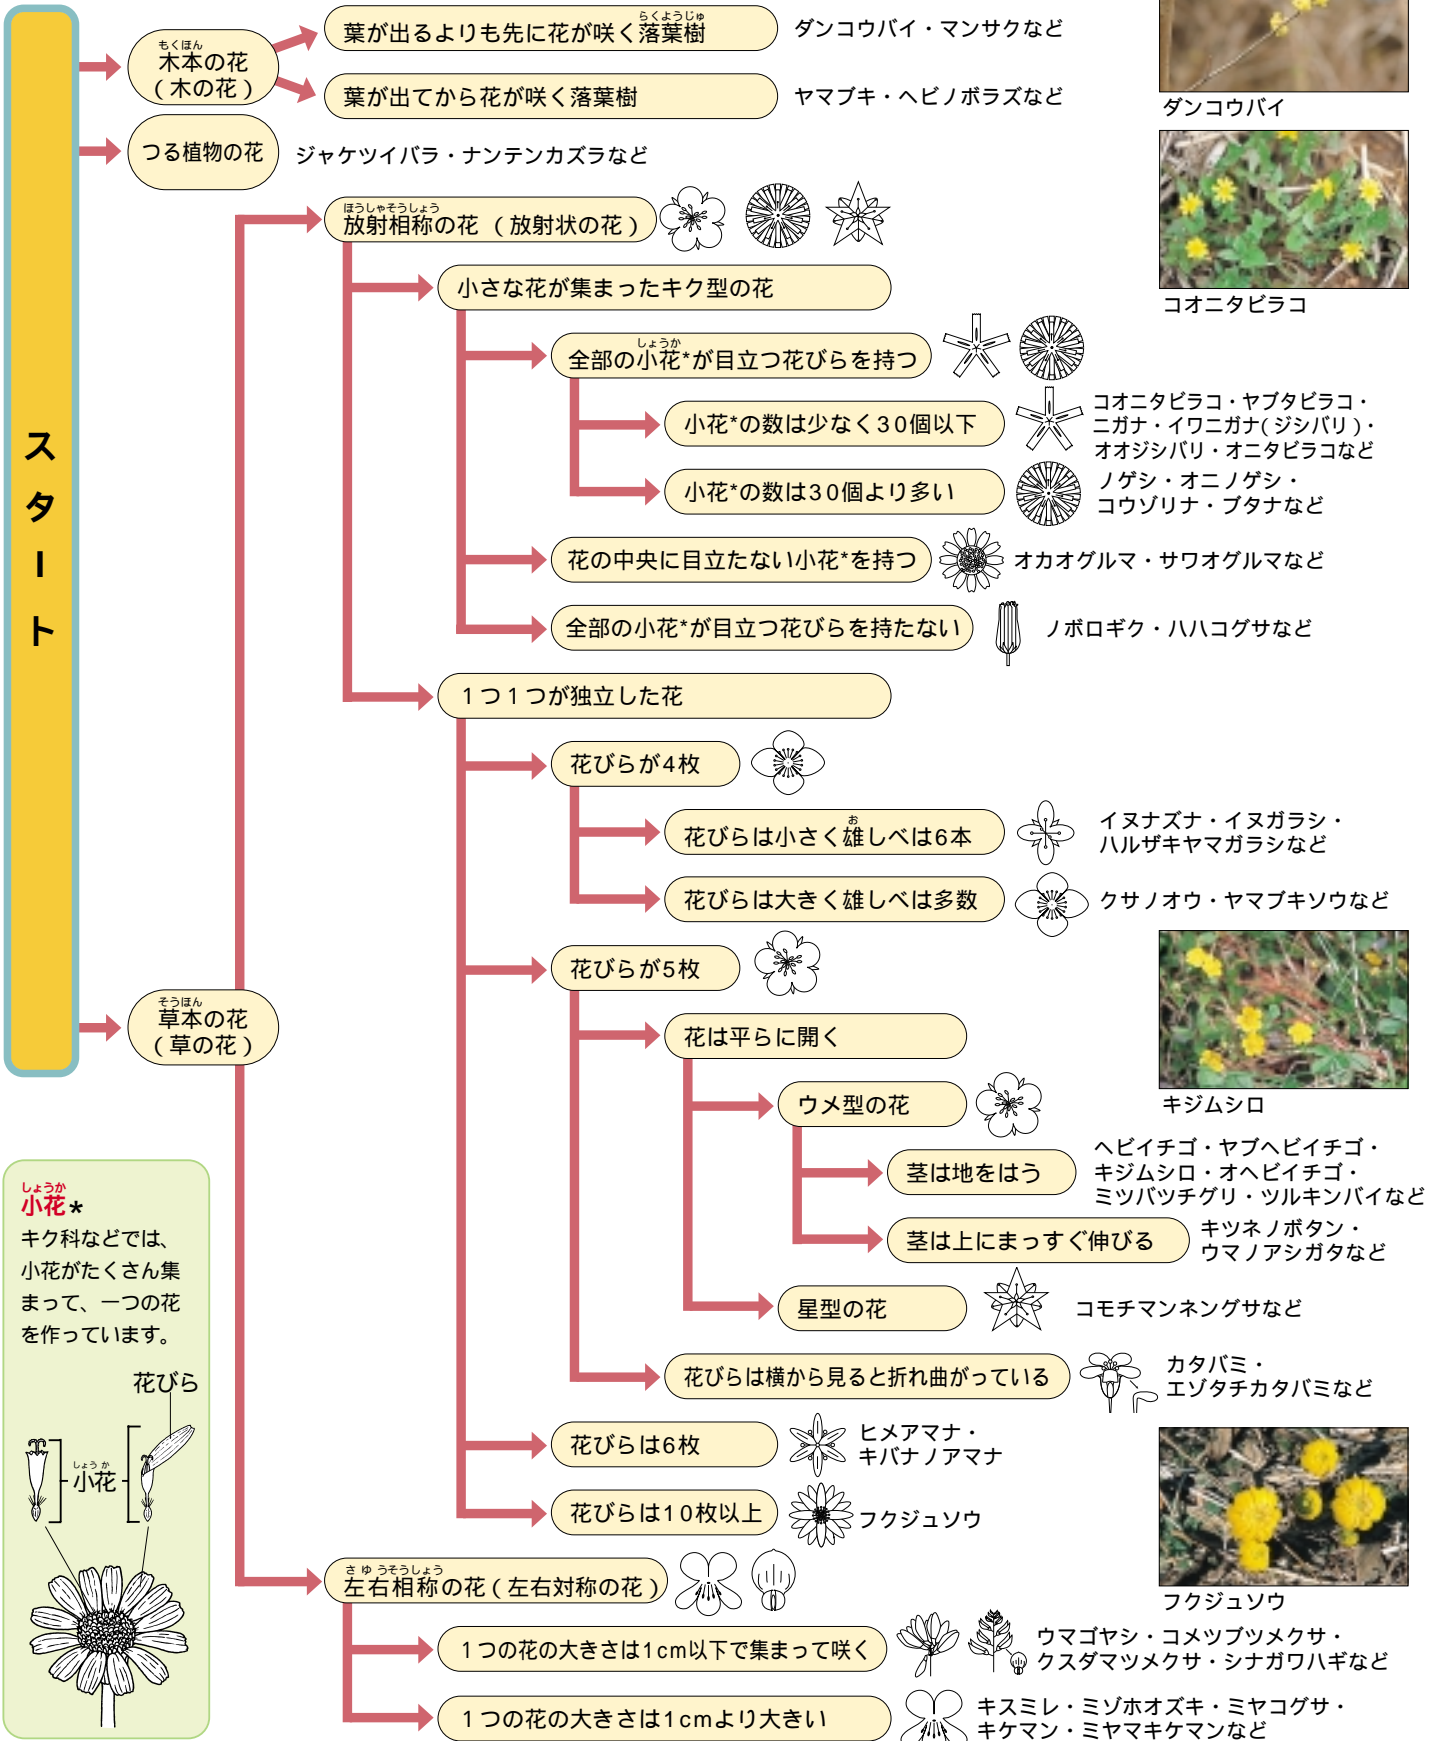

黄色い花検索図

今回の調査で対象とする黄色い花は、クリーム色や黄緑色あるいはオレンジ色ではなく、黄色やヤマブキ色のものです。また、花びらの黄色いものだけを対象にし、雄しべが黄色いために、花全体も黄色っぽく見える花は含みません。ただし、判断に迷う時は、写真を撮り調査票に貼っていただいて構いません。なお、タンポポは含みません。

対象とする花の色

黄色	ヤマブキ色
×	
	クリーム色
	黄緑色
	オレンジ色

ダンコウパイ

コオニタビラコ

しょうか
小花*

キク科などでは、小花がたくさん集まって、一つの花を作っています。

ここには載っていないものもあります。ない場合には、植物図鑑で調べてみるとよいでしょう。