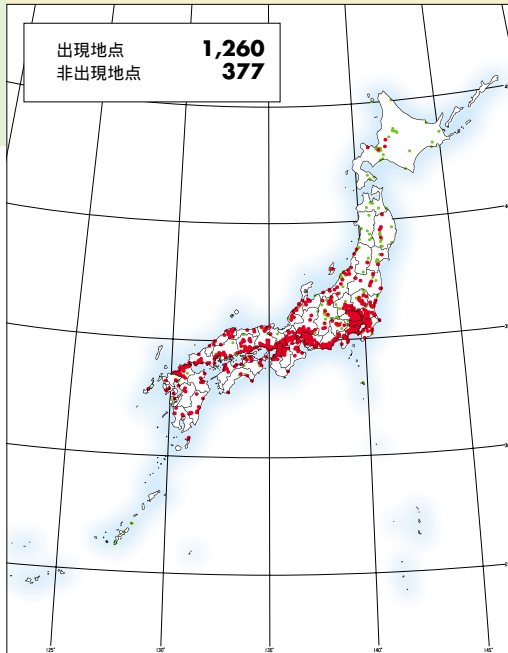

この図は従来から知られているアブラゼミの分布を裏付ける結果となりました。

アブラゼミ
Graptopsaltria nigrofuscata

夏の虫の都道府県別出現状況

セミのぬげがらを集めていただくのと同時に、林で出会ったいろいろな虫も調べていただきました。

虫は種が非常に多いため、種名を調べることは大変です。そこで、出会った特定の虫を写真に撮り、すみかや食べ物、生活のようすの違いなどで7つの仲間(グループ)にだまかに分け、これに自分自身が印象に残った虫の仲間1つを加えた8つの仲間の写真を送り送っていただきました。

報告をみると、どの地域の身近な林でも1ないし2グループの虫の仲間がいるというのが平均的な姿のようです。しかし、もっと多く見つけたが写真に撮れなかったというコメントのある調査票もしばしば目につきました。虫の写真撮影が難しかったと思われる。そのため、実際は報告よりも多くの虫がいたものと感じています。

夏の虫・グループ数別出現状況

都道府県	調査件数	出現グループ数								平均グループ数
		0	1	2	3	4	5	6	7	
1 北海道	51	18	13	8	7	3	2	0	0	1.4
2 青森県	9	6	1	0	1	1	0	0	0	0.9
3 岩手県	14	3	5	4	2	0	0	0	0	1.4
4 宮城県	9	3	4	2	0	0	0	0	0	0.9
5 秋田県	9	3	3	2	0	1	0	0	0	1.2
6 山形県	8	1	2	4	1	0	0	0	0	1.6
7 福島県	14	5	2	1	5	0	1	0	0	1.7
8 茨城県	65	16	17	18	6	5	2	1	0	1.6
9 栃木県	23	3	7	9	1	3	0	0	0	1.7
10 群馬県	27	11	3	5	5	2	1	0	0	1.5
11 埼玉県	93	34	27	13	12	4	1	2	0	1.3
12 千葉県	108	35	29	19	15	9	0	1	0	1.4
13 東京都	155	79	34	21	10	4	4	2	1	1.0
14 神奈川県	172	65	48	27	19	8	5	0	0	1.3
15 新潟県	34	13	10	5	3	2	1	0	0	1.2
16 富山県	5	2	2	0	0	1	0	0	0	1.2
17 石川県	12	6	4	1	0	1	0	0	0	0.8
18 福井県	10	6	4	0	0	0	0	0	0	0.4
19 山梨県	22	12	5	2	3	0	0	0	0	0.8
20 長野県	31	10	9	7	2	1	1	0	1	1.5
21 岐阜県	48	21	18	5	3	1	0	0	0	0.9
22 静岡県	84	32	31	12	5	1	1	2	0	1.1
23 愛知県	103	49	28	13	10	0	3	0	0	1.0
24 三重県	20	5	9	3	1	0	1	0	1	1.5
25 滋賀県	23	4	10	7	1	1	0	0	0	1.3
26 京都府	35	18	12	1	1	3	0	0	0	0.8
27 大阪府	52	20	13	7	9	1	1	1	0	1.3
28 兵庫県	76	37	22	12	3	2	0	0	0	0.8
29 奈良県	45	22	13	5	0	4	0	1	0	1.0
30 和歌山県	6	2	0	3	0	0	1	0	0	1.8
31 鳥取県	3	1	1	1	0	0	0	0	0	1.0
32 島根県	29	15	9	2	1	1	1	0	0	0.9
33 岡山県	41	19	10	10	1	1	0	0	0	0.9
34 広島県	39	19	8	10	0	1	0	1	0	1.0
35 山口県	25	12	6	2	5	0	0	0	0	1.0
36 徳島県	6	2	3	0	1	0	0	0	0	1.0
37 香川県	14	4	5	3	0	2	0	0	0	1.4
38 愛媛県	11	5	3	2	0	1	0	0	0	1.0
39 高知県	8	3	2	1	2	0	0	0	0	1.3
40 福岡県	46	13	16	8	6	1	2	0	0	1.4
41 佐賀県	3	3	0	0	0	0	0	0	0	0.0
42 長崎県	7	3	1	1	1	1	0	0	0	1.4
43 熊本県	6	3	2	0	1	0	0	0	0	0.8
44 大分県	7	1	4	2	0	0	0	0	0	1.1
45 宮崎県	10	2	4	2	0	2	0	0	0	1.6
46 鹿児島県	9	0	6	3	0	0	0	0	0	1.3
47 沖縄県	4	3	1	0	0	0	0	0	0	0.3
全国	1,631	649	466	263	143	68	28	11	3	1.2