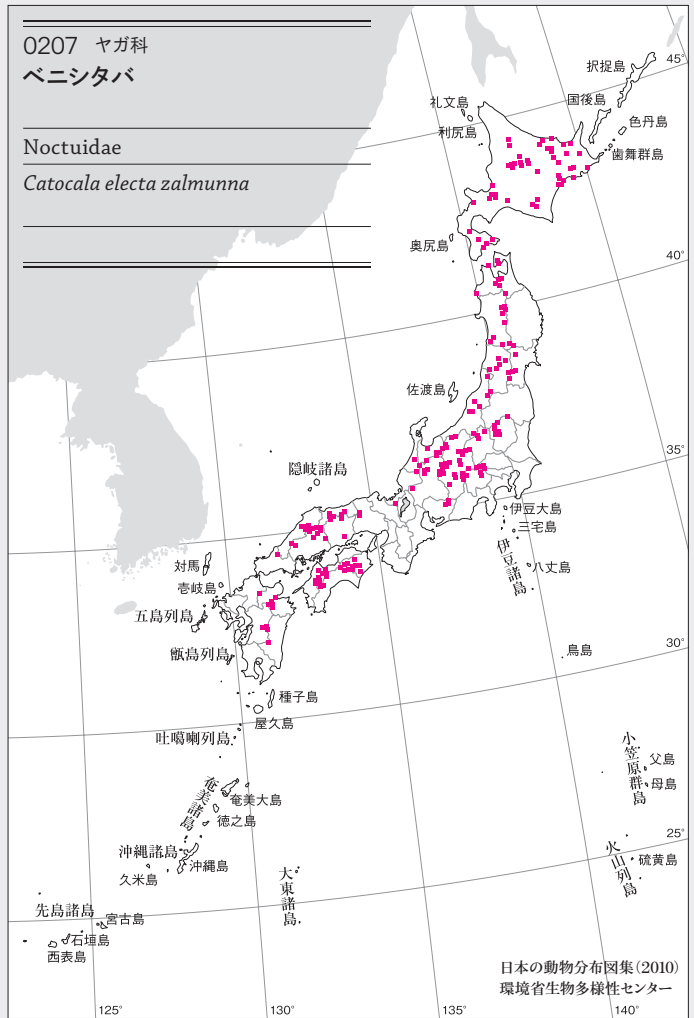

分布情報が不足している

0199 シヤチホコガ科  
ヒナシヤチホコ

Notodontidae  
*Micromelalopha troglodyta*

分布情報が不足している

0200 シヤチホコガ科  
コフタオビシヤチホコ

Notodontidae  
*Gluphisia crenata*

分布情報が不足している

0201 シヤチホコガ科  
ツマアカシヤチホコ

Notodontidae  
*Clostera anachoreta*

分布情報が不足している

昆虫(カ)類

0206 ヤガ科  
エゾベニシタバ

Noctuidae

*Catocala nupta nozawae*

0207 ヤガ科  
ベニシタバ

Noctuidae

*Catocala electa zalmunna*

0208 ヤガ科  
オニベニシタバ

Noctuidae

*Catocala dula*

0209 ヤガ科  
シロシタバ

Noctuidae

*Catocala nivea*

昆虫(カ)類