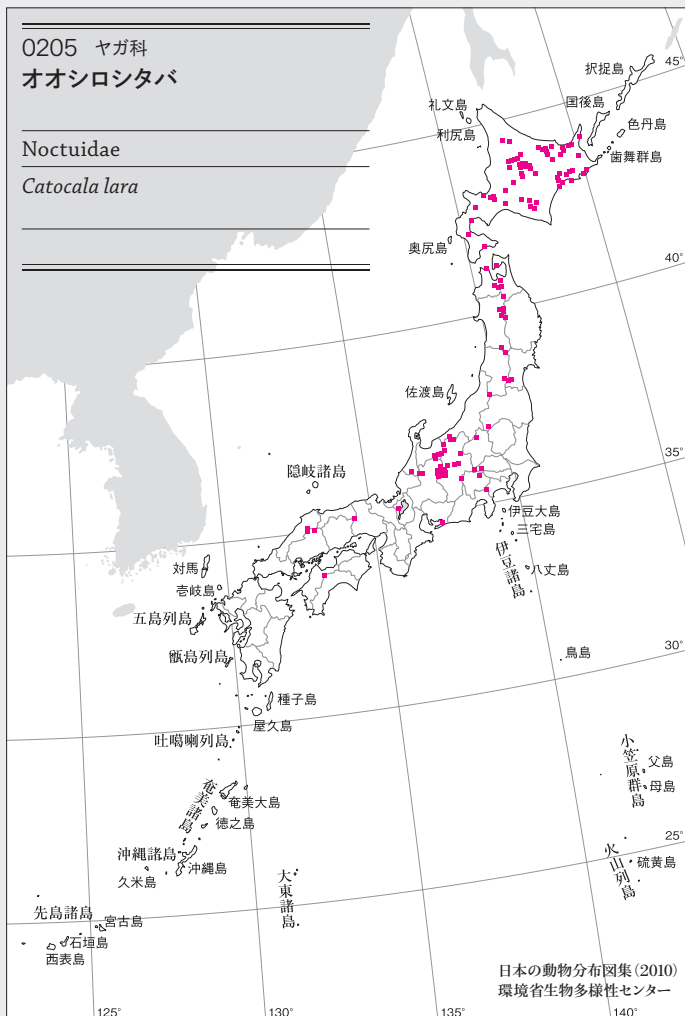

分布情報が不足している

0193 シヤチホコガ科  
ギンモンシャチホコ

Notodontidae

*Spatalia dives*

分布情報が不足している

昆虫(カ)類

0198 シヤチホコガ科  
クワゴモドキシヤチホコ

Notodontidae  
*Gonoclostera timoniorum*

分布情報が不足している

0199 シヤチホコガ科  
ヒナシヤチホコ

Notodontidae  
*Micromelalopha troglodyta*

分布情報が不足している

0200 シヤチホコガ科  
コフタオビシヤチホコ

Notodontidae  
*Gluphisia crenata*

分布情報が不足している

0201 シヤチホコガ科  
ツマアカシヤチホコ

Notodontidae  
*Clostera anachoreta*

分布情報が不足している

昆虫(カ)類

0206 ヤガ科  
エゾベニシタバ

Noctuidae

*Catocala nupta nozawae*

0207 ヤガ科  
ベニシタバ

Noctuidae