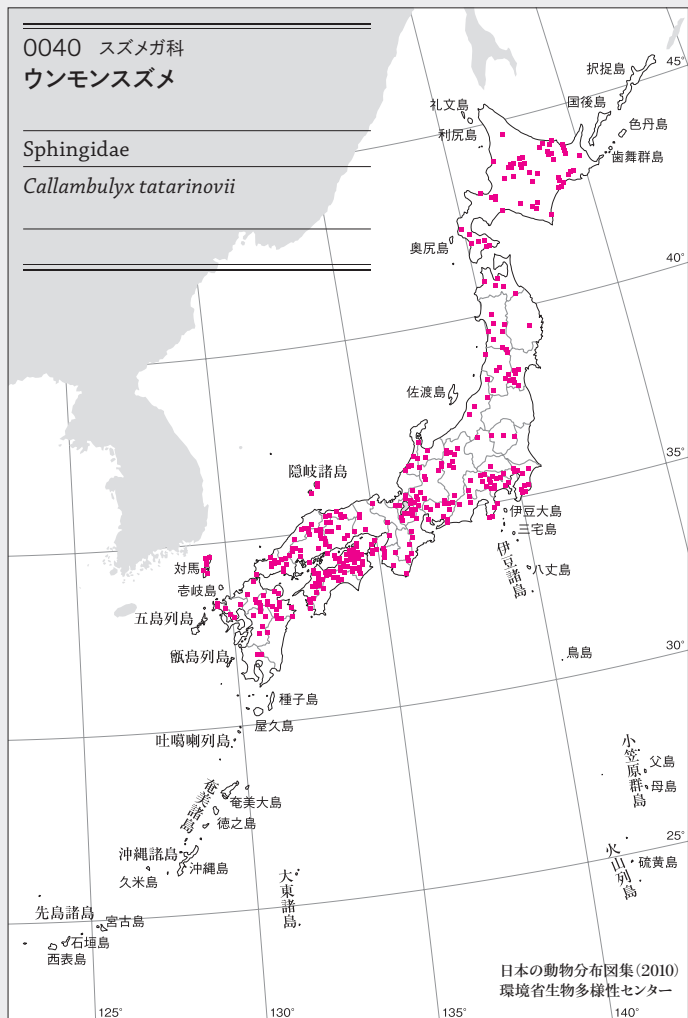

*Parum colligata*

0039 スズメガ科  
ヒサゴスズメ

Sphingidae

*Mimas christophi*

0040 スズメガ科  
ウンモンズズメ

Sphingidae

*Callambulyx tatarinovii*

昆虫(カ)類