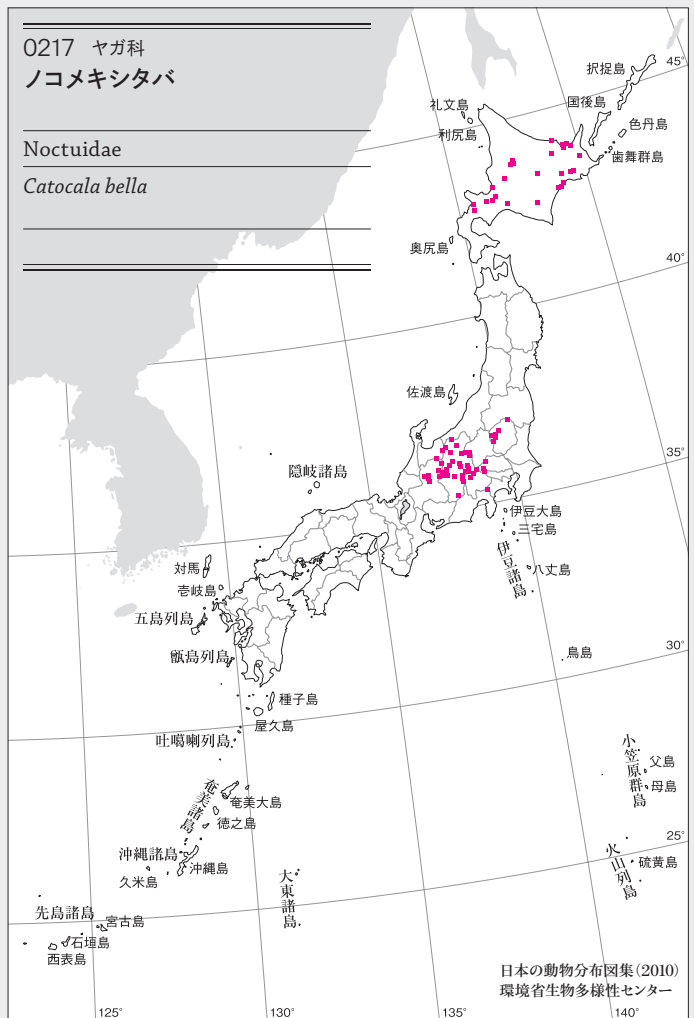

Noctuidae

*Catocala agitatrix mabella*

0217 ヤガ科  
ノコメキシタバ

Noctuidae

*Catocala bella*

0222 ヤガ科  
ヒメシロシタバ

Noctuidae

*Catocala nagioides*

0221 ヤガ科  
アサマキシタバ

Noctuidae

*Catocala streckeri*

0224 ヤガ科  
ゴマシオキシタバ

Noctuidae

*Catocala nubila*

0226 ヤガ科  
ヨシノキシタバ

Noctuidae