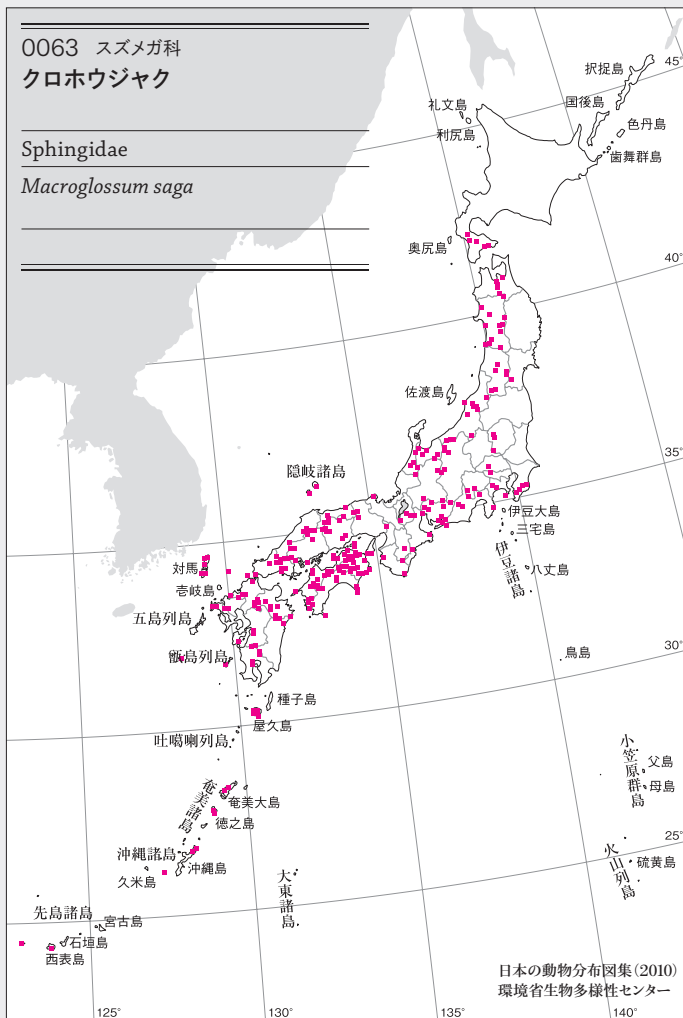

*Macroglossum heliophila*

0062 スズメガ科  
シロオビホウジャク

Sphingidae

*Macroglossum mediovitata*

0063 スズメガ科  
クロホウジャク

Sphingidae

*Macroglossum saga*

0064 スズメガ科  
フリツエホウジャク