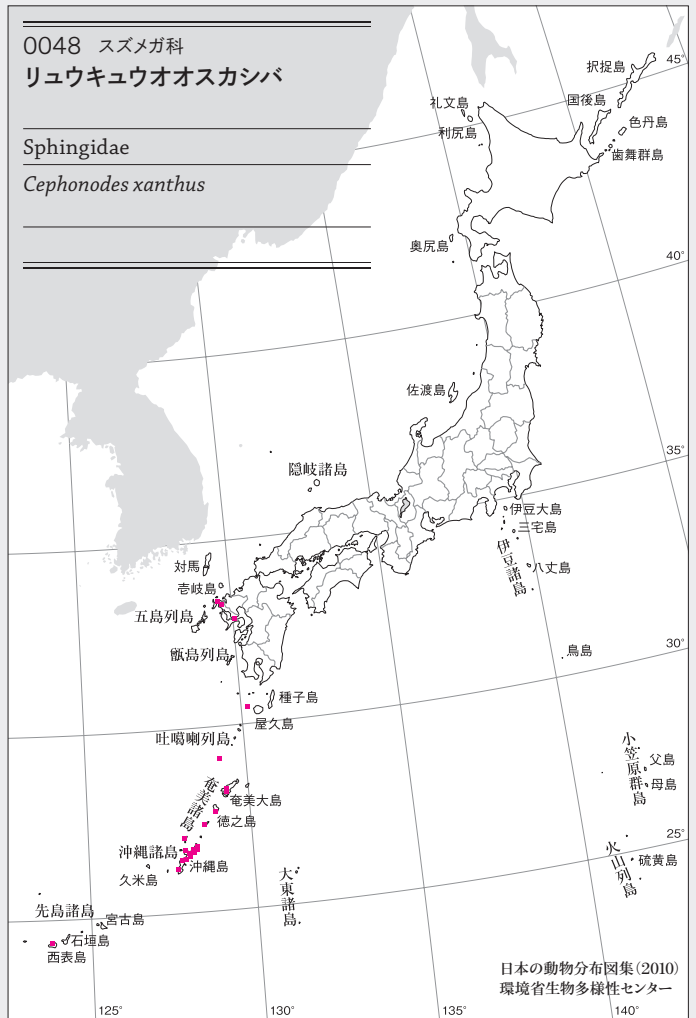

0046 スズメガ科

クロスキバホウジャク

Sphingidae

*Hemaris affinis*

0048 スズメガ科

リュウキュウオオスカシバ

Sphingidae

*Cephonodes xanthus*