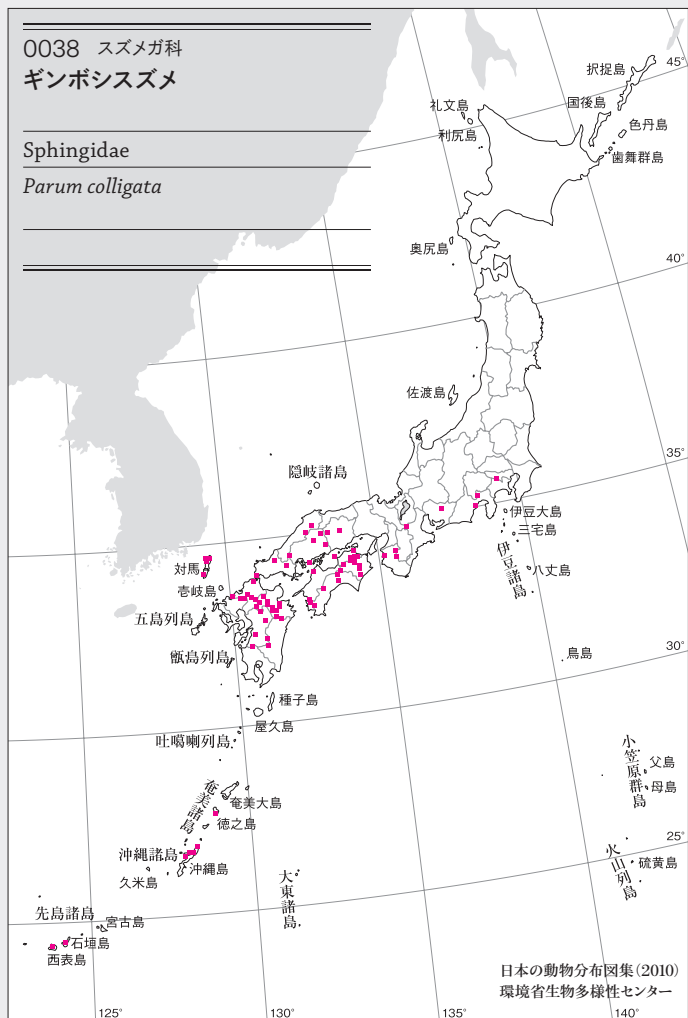

0038 スズメガ科
ギンボシスズメ

Sphingidae

Parum colligata