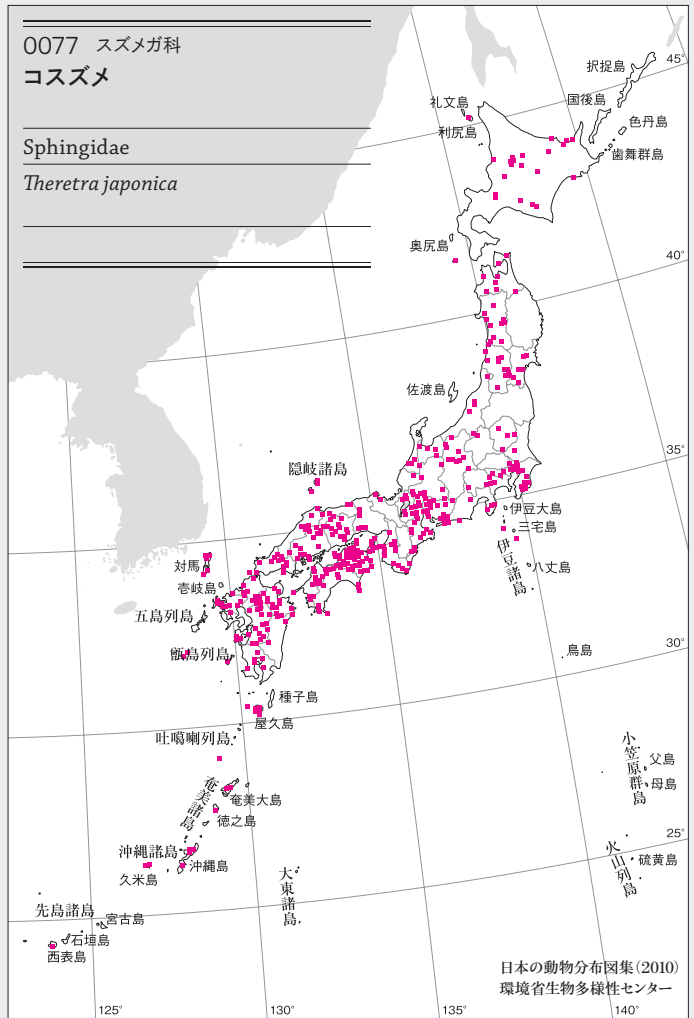

Sphingidae

*Theretra alecto*

0077 スズメガ科  
コスズメ

Sphingidae

*Theretra japonica*

0078 スズメガ科  
セスジスズメ

Sphingidae

*Theretra oldenlandiae*