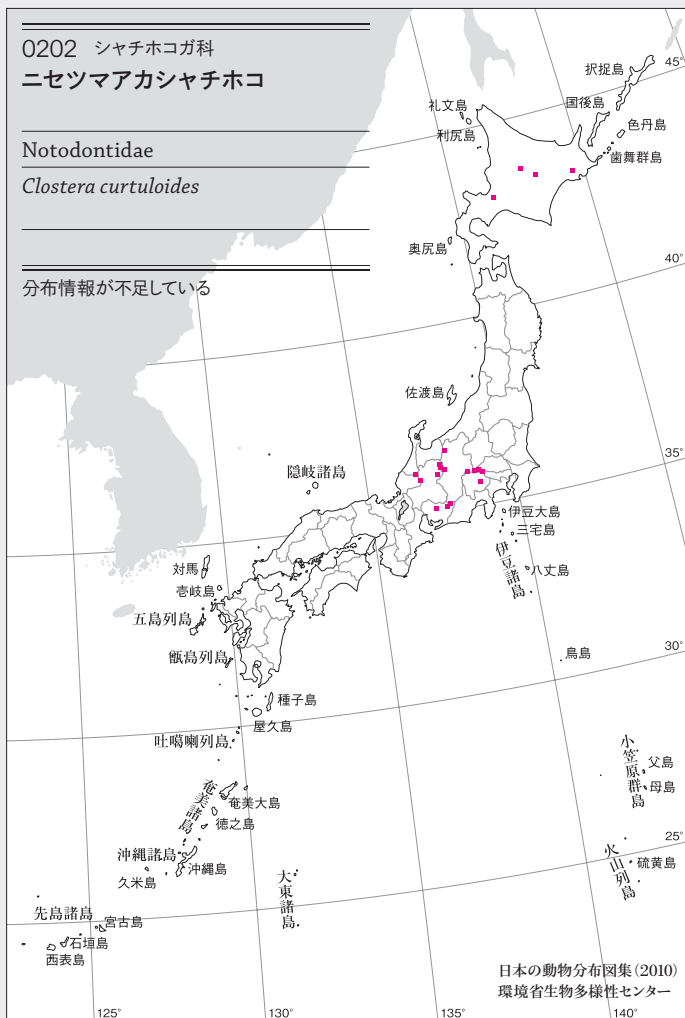

分布情報が不足している

0193 シヤチホコガ科  
ギンモンシャチホコ

Notodontidae

*Spatalia dives*

分布情報が不足している

昆虫(カ)類

0198 シヤチホコガ科  
クワゴモドキシヤチホコ

Notodontidae  
*Gonoclostera timoniorum*

分布情報が不足している

0199 シヤチホコガ科  
ヒナシヤチホコ

Notodontidae  
*Micromelalopha troglodyta*

分布情報が不足している

0200 シヤチホコガ科  
コフタオビシヤチホコ

Notodontidae  
*Gluphisia crenata*

分布情報が不足している

0201 シヤチホコガ科  
ツマアカシヤチホコ

Notodontidae  
*Clostera anachoreta*

分布情報が不足している

昆虫(カ)類

0206 ヤガ科  
エゾベニシタバ

Noctuidae

*Catocala nupta nozawae*

0207 ヤガ科  
ベニシタバ

Noctuidae