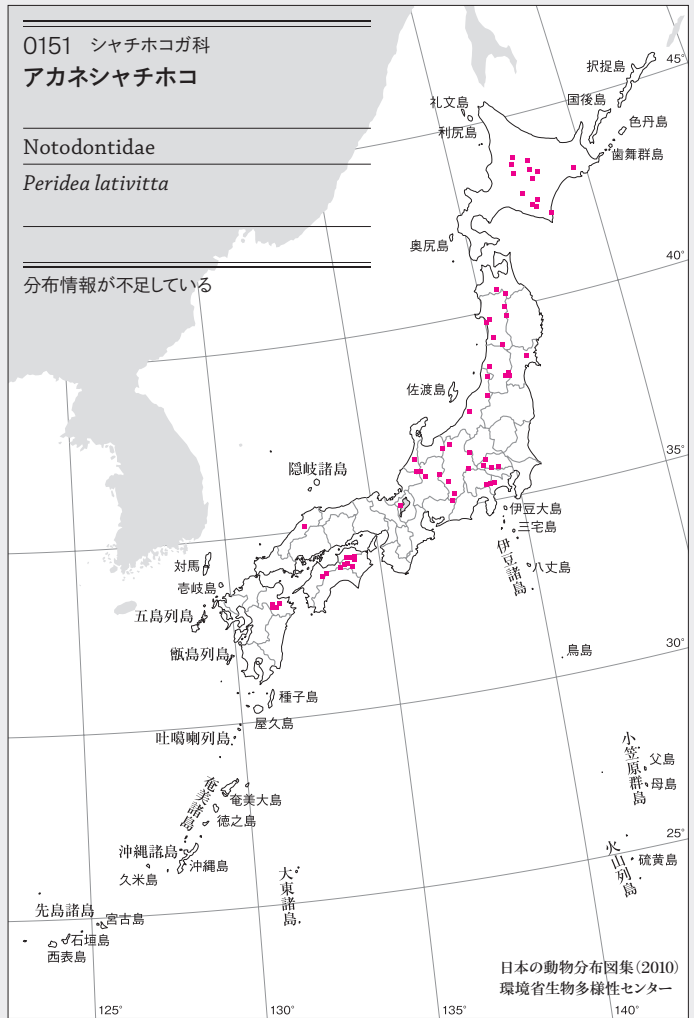

0142 シヤチホコガ科  
キシヤチホコ

Notodontidae  
*Torigea straminea*

分布情報が不足している

0143 シヤチホコガ科  
ウスキシヤチホコ

Notodontidae  
*Mimopydna pallida*

分布情報が不足している

0144 シヤチホコガ科  
カバイロシヤチホコ

Notodontidae  
*Ramesa tosta*

分布情報が不足している

0150 シヤチホコガ科  
トビマダラシヤチホコ

Notodontidae  
*Notodonta torva*

0151 シヤチホコガ科  
アカネシヤチホコ

Notodontidae  
*Peridea lativitta*

分布情報が不足している

0152 シヤチホコガ科  
ナカキシヤチホコ

Notodontidae  
*Peridea gigantea*

分布情報が不足している

0153 シヤチホコガ科  
ルリモンシヤチホコ

Notodontidae  
*Peridea oberthueri*

分布情報が不足している

0158 シヤチホコガ科  
ネスジシャチホコ

Notodontidae  
*Peridea basilinea*

0159 シヤチホコガ科  
スズキシヤチホコ

Notodontidae  
*Suzukiana cinerea*