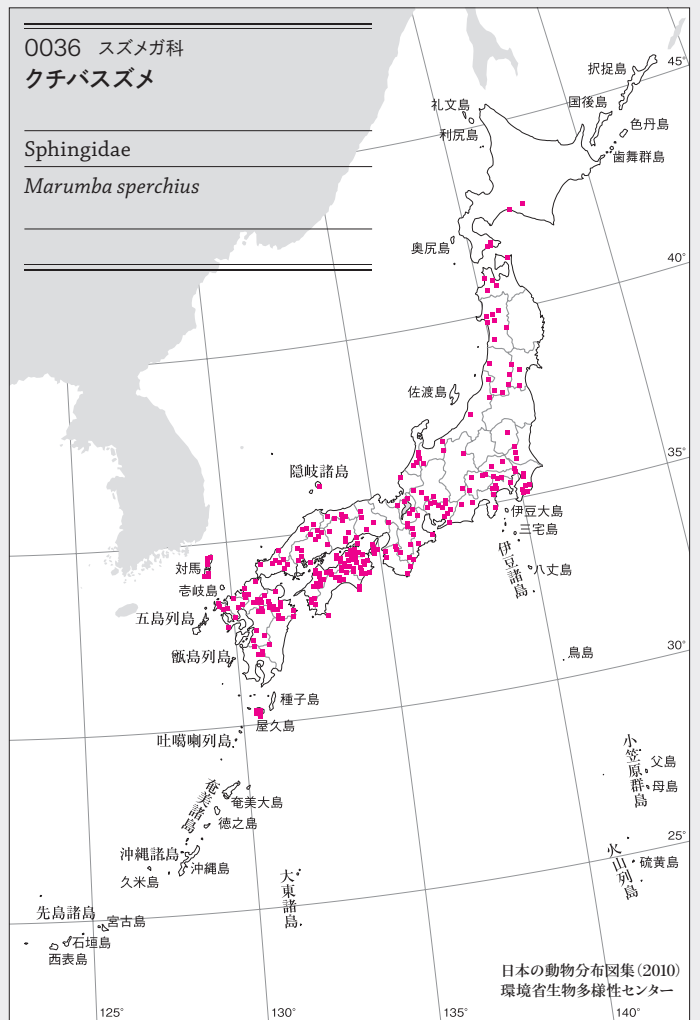

0036 スズメガ科

クチバスズメ

Sphingidae

Marumba sperchius