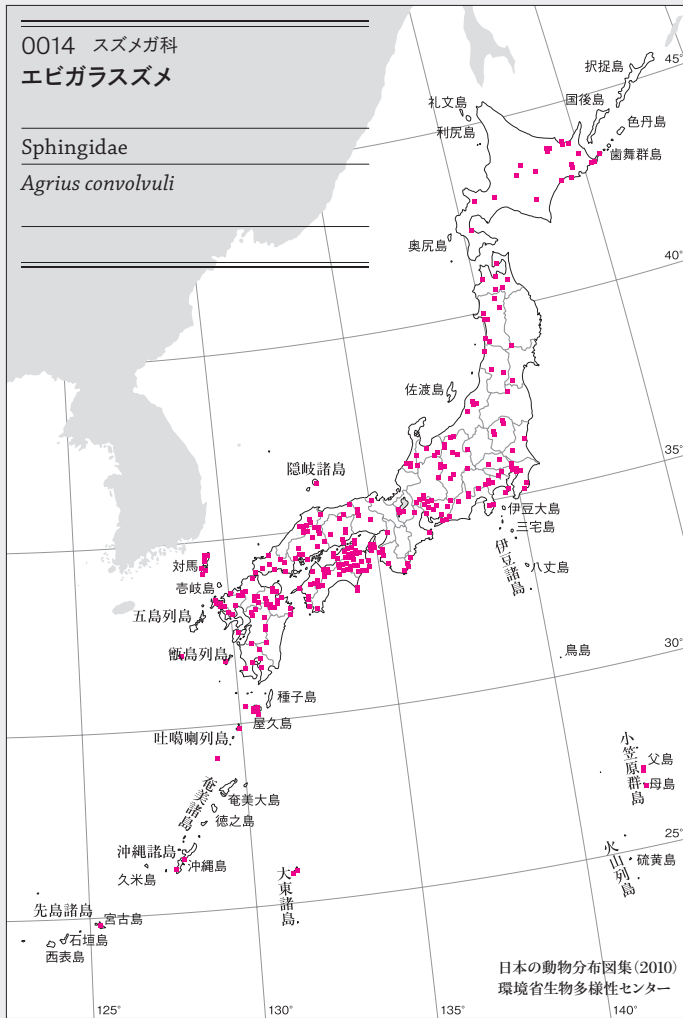

0014 スズメガ科
エビガラスズメ

Sphingidae

Agrius convolvuli