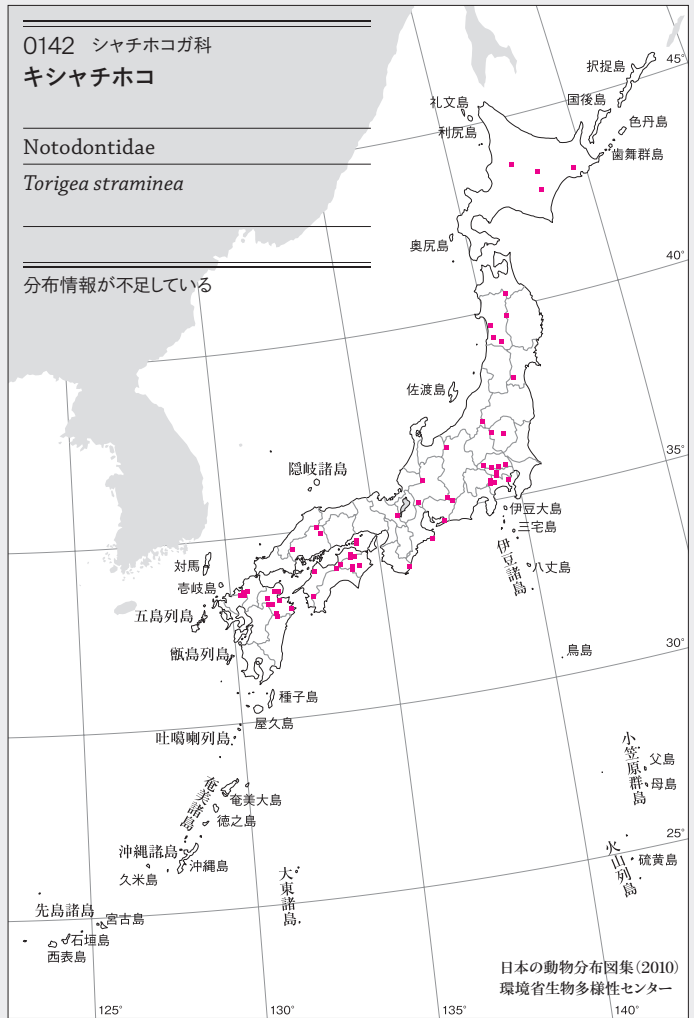

分布情報が不足している

0136 シヤチホコガ科  
アオバシヤチホコ

Notodontidae  
*Zeranga permagna*

分布情報が不足している

昆虫(カ)類

0141 シヤチホコガ科  
トリゲキシャチホコ

Notodontidae  
*Torigea plumosa*

分布情報が不足している

0142 シヤチホコガ科  
キシヤチホコ

Notodontidae  
*Torigea straminea*

分布情報が不足している

0143 シヤチホコガ科  
ウスキシヤチホコ

Notodontidae  
*Mimopydna pallida*

分布情報が不足している

0144 シヤチホコガ科  
カバイロシヤチホコ

Notodontidae  
*Ramesa tosta*