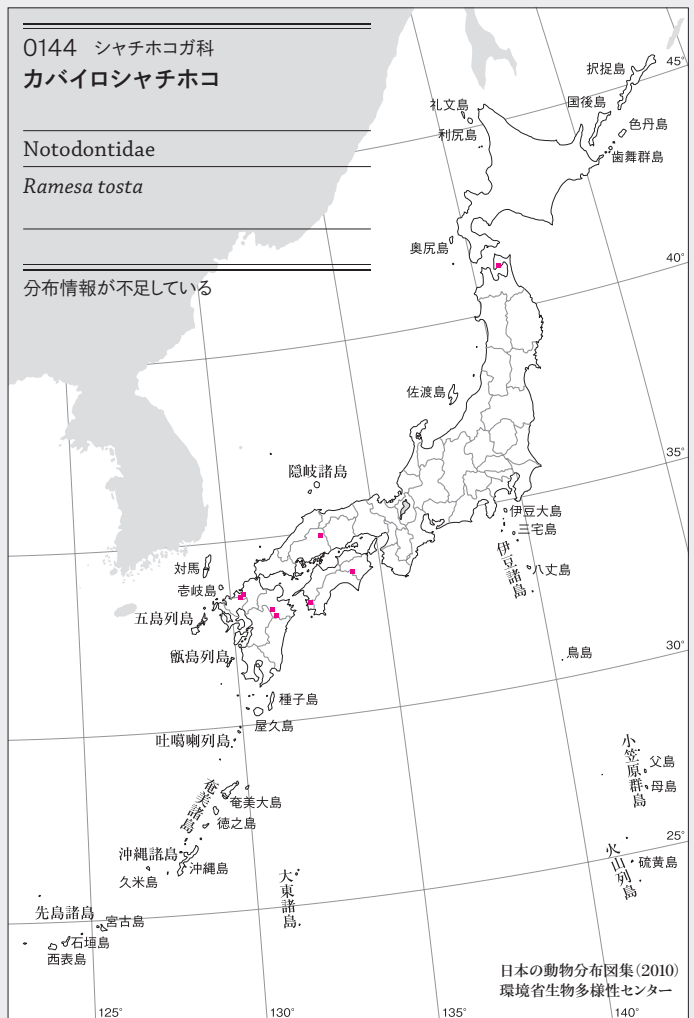

分布情報が不足している

0136 シヤチホコガ科  
アオバシヤチホコ

Notodontidae  
*Zeranga permagna*

分布情報が不足している

昆虫(カ)類

0141 シヤチホコガ科  
トリゲキシャチホコ

Notodontidae  
*Torigea plumosa*

分布情報が不足している

0142 シヤチホコガ科  
キシヤチホコ

Notodontidae  
*Torigea straminea*

分布情報が不足している

0143 シヤチホコガ科  
ウスキシヤチホコ

Notodontidae  
*Mimopydna pallida*

分布情報が不足している

0144 シヤチホコガ科  
カバイロシヤチホコ

Notodontidae  
*Ramesa tosta*

分布情報が不足している

0150 シヤチホコガ科  
トビマダラシヤチホコ

Notodontidae  
*Notodonta torva*

0151 シヤチホコガ科  
アカネシヤチホコ

Notodontidae  
*Peridea lativitta*

分布情報が不足している

0152 シヤチホコガ科  
ナカキシヤチホコ

Notodontidae  
*Peridea gigantea*