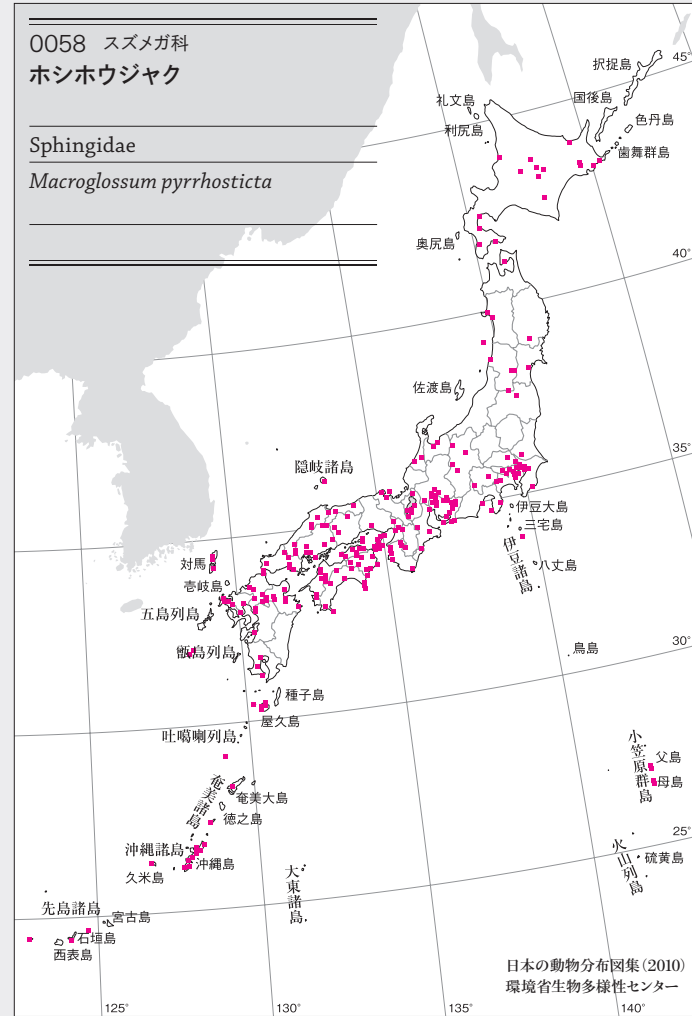

Sphingidae

*Neogurelca hyas*

0056 スズメガ科  
ホウジャク

Sphingidae

*Macroglossum stellatarum*

昆虫(カ)類

0061 スズメガ科  
イチモンジホウジャク

Sphingidae