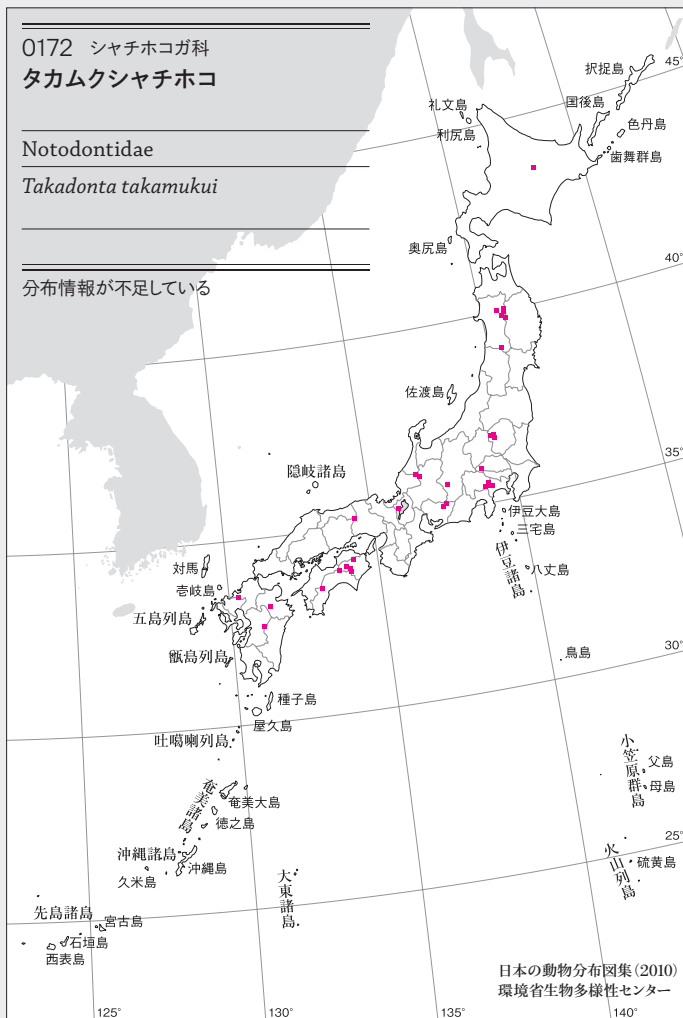

Notodontidae

*Hexafrenum leucodera*

分布情報が不足している

0172 シヤチホコガ科  
タカムクシャチホコ

Notodontidae

*Takadonta takamukui*

分布情報が不足している

0173 シヤチホコガ科  
ウスグロシャチホコ

Notodontidae

*Epinotodonta fumosa*

分布情報が不足している

0174 シャチホコガ科  
ハガタエグリシャチホコ

Notodontidae  
*Hagapteryx admirabilis*

分布情報が不足している

0175 シャチホコガ科  
ゲンカイハガタシャチホコ

Notodontidae  
*Hagapteryx kishidai*