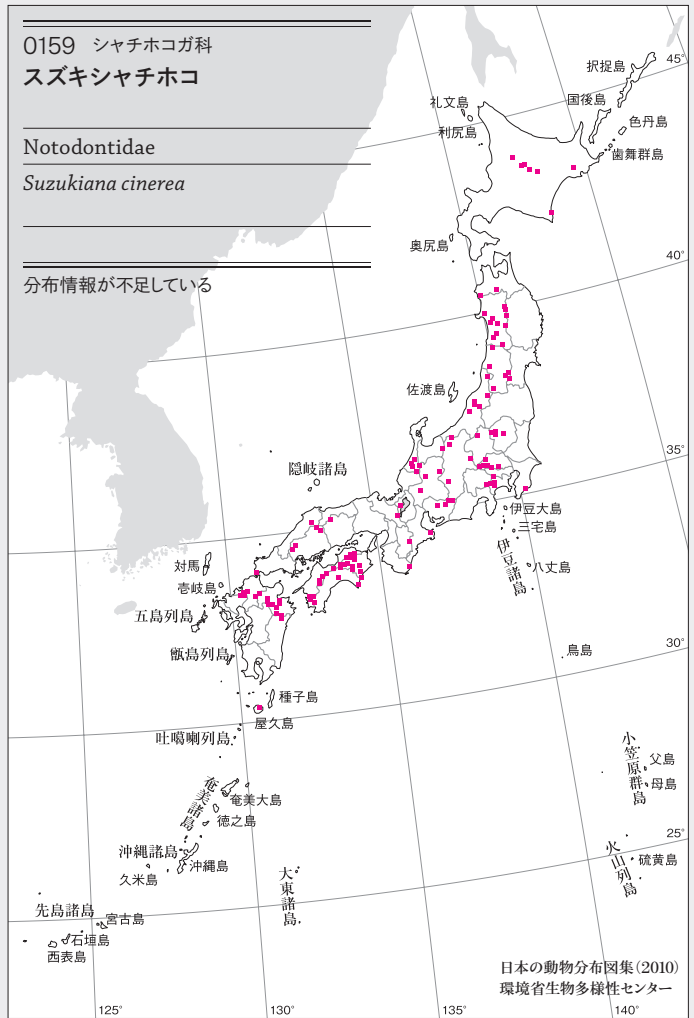

分布情報が不足している

0150 シヤチホコガ科  
トビマダラシヤチホコ

Notodontidae  
*Notodonta torva*

0151 シヤチホコガ科  
アカネシヤチホコ

Notodontidae  
*Peridea lativitta*

分布情報が不足している

0152 シヤチホコガ科  
ナカキシヤチホコ

Notodontidae  
*Peridea gigantea*

分布情報が不足している

0153 シヤチホコガ科  
ルリモンシヤチホコ

Notodontidae  
*Peridea oberthueri*

分布情報が不足している

0158 シヤチホコガ科  
ネスジシャチホコ

Notodontidae  
*Peridea basilinea*

0159 シヤチホコガ科  
スズキシヤチホコ

Notodontidae  
*Suzukiana cinerea*

分布情報が不足している

0160 シヤチホコガ科  
ウグイスシャチホコ

Notodontidae  
*Pheosiopsis olivacea*

分布情報が不足している

0161 シヤチホコガ科  
アマギシヤチホコ

Notodontidae  
*Eriodonta amagisana*

分布情報が不足している

0162 シヤチホコガ科  
トビモンシヤチホコ