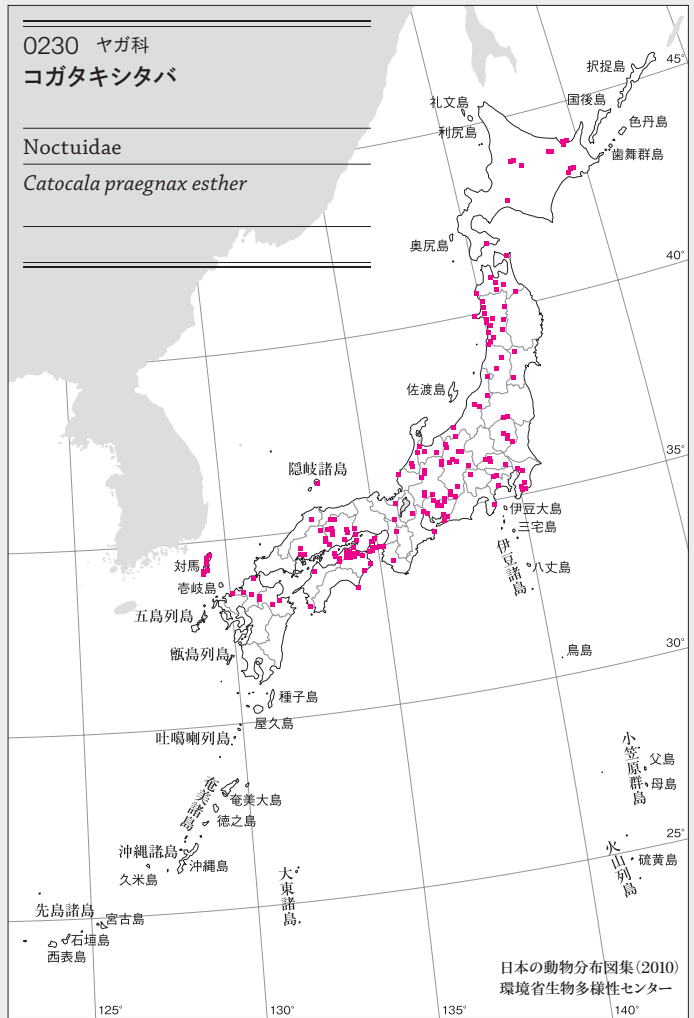

0221 ヤガ科  
アサマキシタバ

Noctuidae

*Catocala streckeri*

0224 ヤガ科  
ゴマシオキシタバ

Noctuidae

*Catocala nubila*

0226 ヤガ科  
ヨシノキシタバ

Noctuidae

*Catocala connexa*

0227 ヤガ科  
キシタバ

Noctuidae  
*Catocala patala*

0230 ヤガ科  
コガタキシタバ

Noctuidae  
*Catocala praegnax esther*

0232 ヤガ科  
ジョナスキシタバ

Noctuidae  
*Catocala jonasii*

0255 ヤガ科  
アマミキシタバ

Noctuidae  
*Ulotrichopus macula*

0244 ヤガ科  
ナカスジキョトウ

Noctuidae  
*Senta flammea*

分布情報が不足している

0245 ヤガ科  
ミヤマキリガ

Noctuidae  
*Cosmia unicolor*

分布情報が不足している

0246 ヤガ科  
ヨスジキリガ