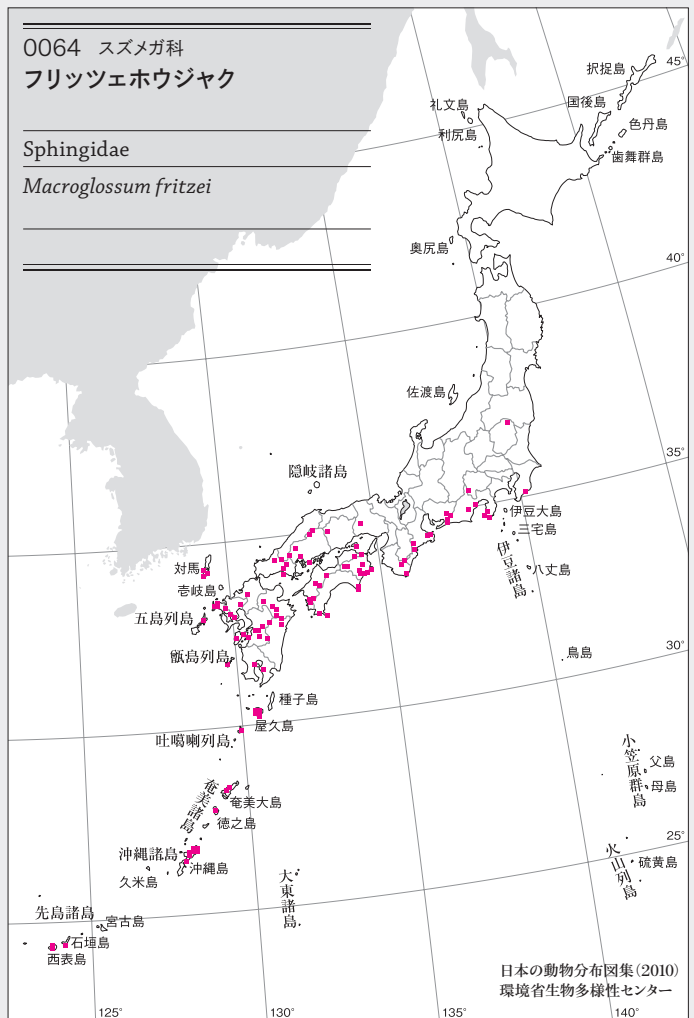

0064 スズメガ科
フリツエホウジャク

Sphingidae

Macroglossum fritzei