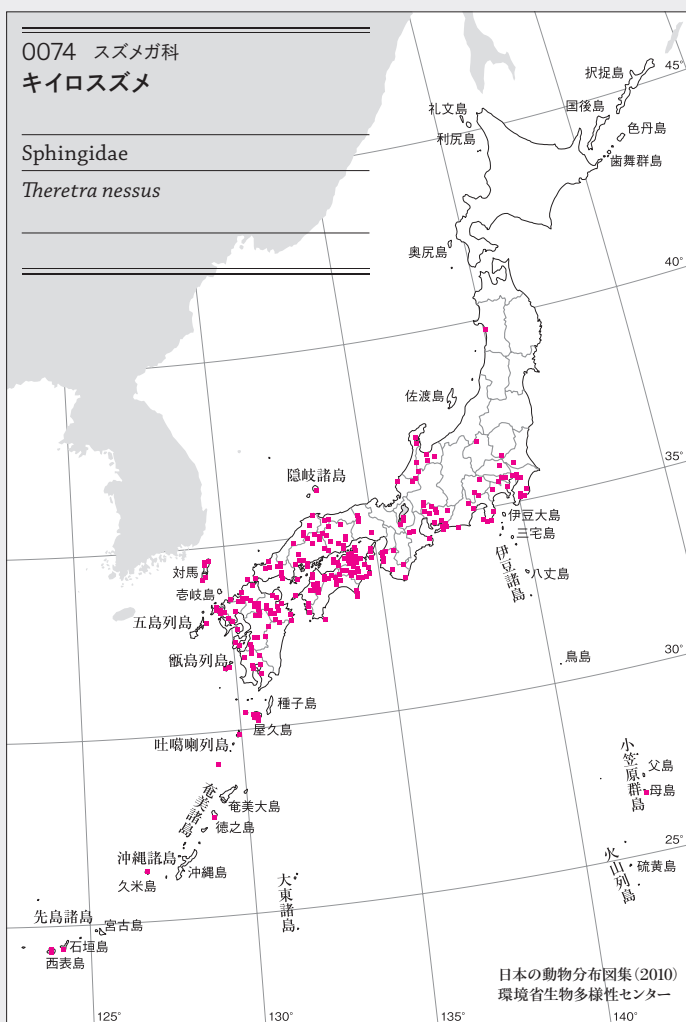

Sphingidae

*Deilephila elpenor lewisii*

0071 スズメガ科

ヒメスズメ

Sphingidae

*Deilephila askoldensis*

昆虫(カ)類

0076 スズメガ科  
シタベニスズメ