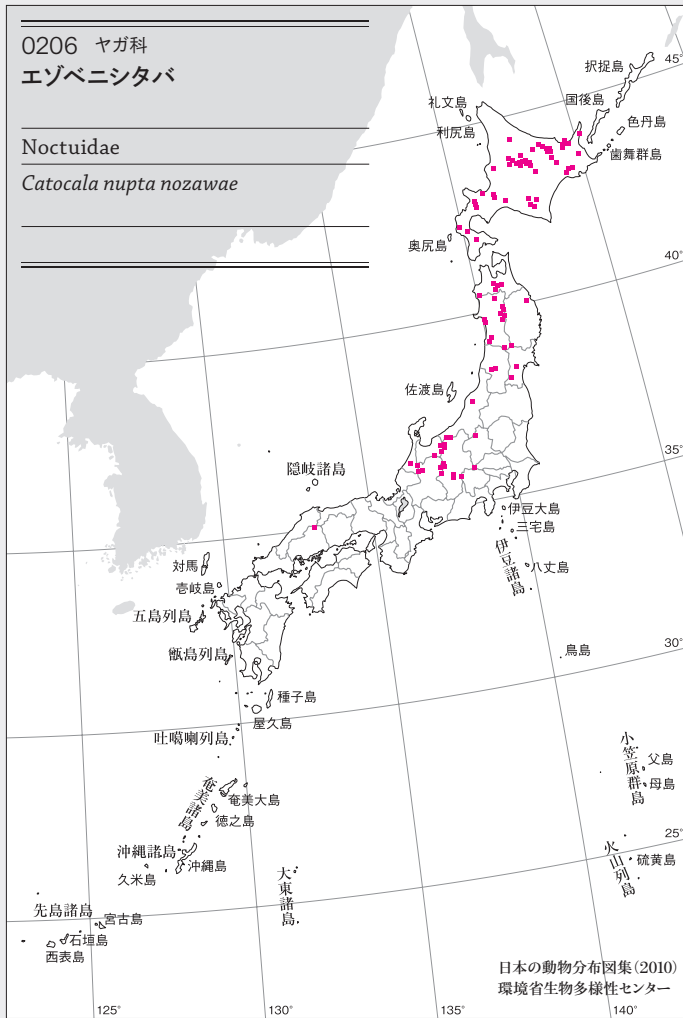

分布情報が不足している

0199 シヤチホコガ科  
ヒナシヤチホコ

Notodontidae  
*Micromelalopha troglodyta*

分布情報が不足している

0200 シヤチホコガ科  
コフタオビシヤチホコ

Notodontidae  
*Gluphisia crenata*

分布情報が不足している

0201 シヤチホコガ科  
ツマアカシヤチホコ

Notodontidae  
*Clostera anachoreta*

分布情報が不足している

昆虫(カ)類

0206 ヤガ科  
エゾベニシタバ

Noctuidae

*Catocala nupta nozawae*

0207 ヤガ科  
ベニシタバ

Noctuidae