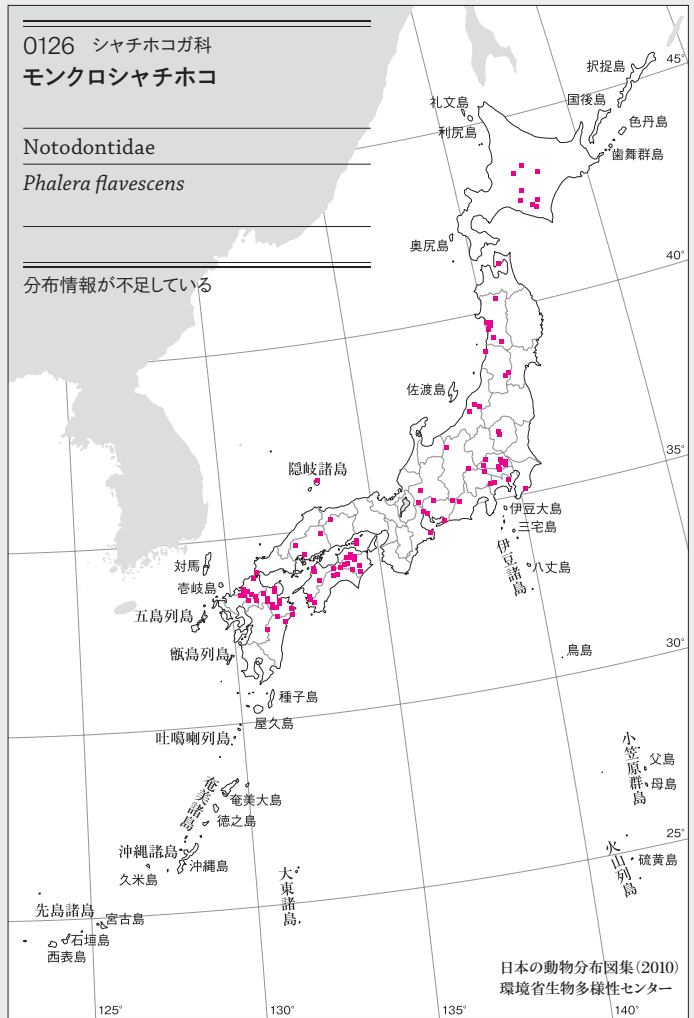

0126 シヤチホコガ科
モンクロシヤチホコ

Notodontidae
Phalera flavescens

分布情報が不足している