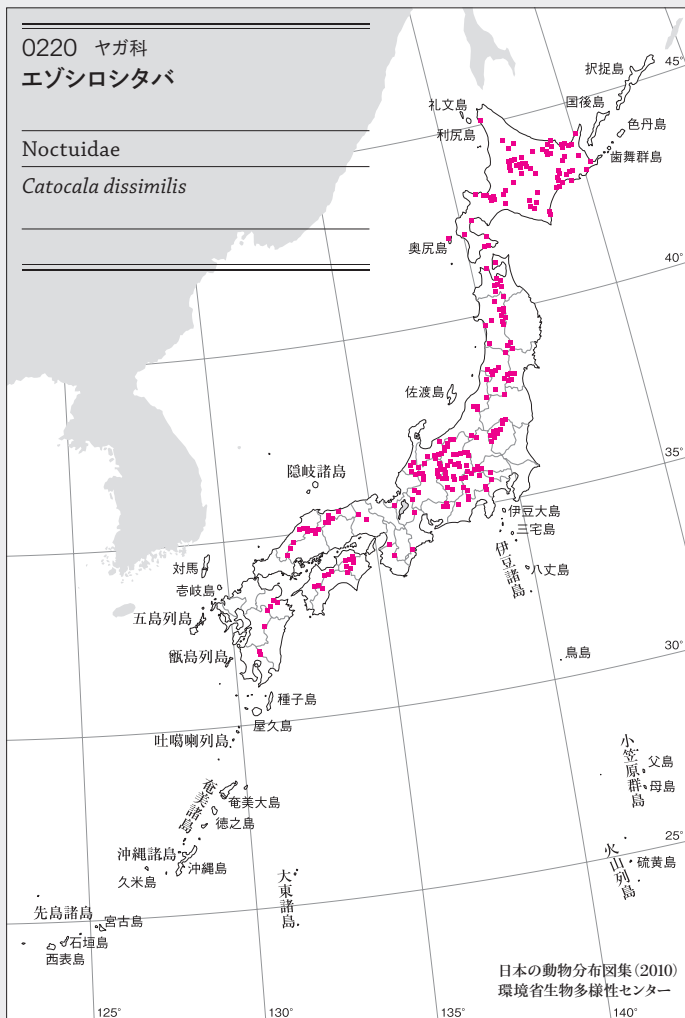

Noctuidae

*Catocala agitatrix mabella*

0217 ヤガ科  
ノコメキシタバ

Noctuidae

*Catocala bella*

0222 ヤガ科  
ヒメシロシタバ

Noctuidae

*Catocala nagioides*

0221 ヤガ科  
アサマキシタバ

Noctuidae

*Catocala streckeri*

0224 ヤガ科  
ゴマシオキシタバ

Noctuidae

*Catocala nubila*

0226 ヤガ科  
ヨシノキシタバ

Noctuidae