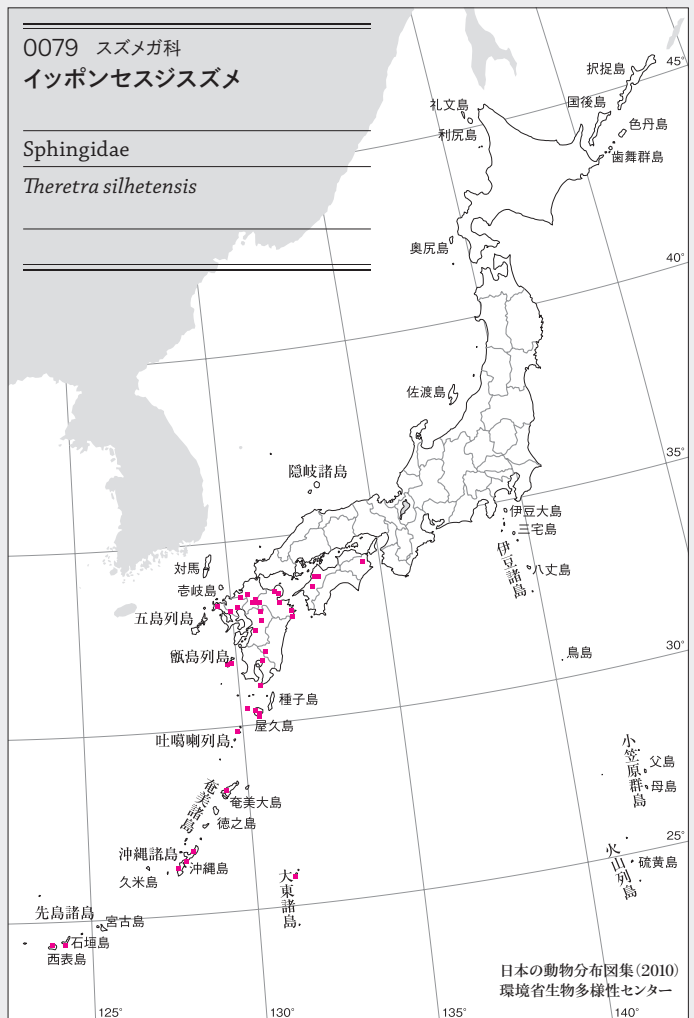

0079 スズメガ科
イッポンセスジスズメ

Sphingidae

Theretra silhetensis