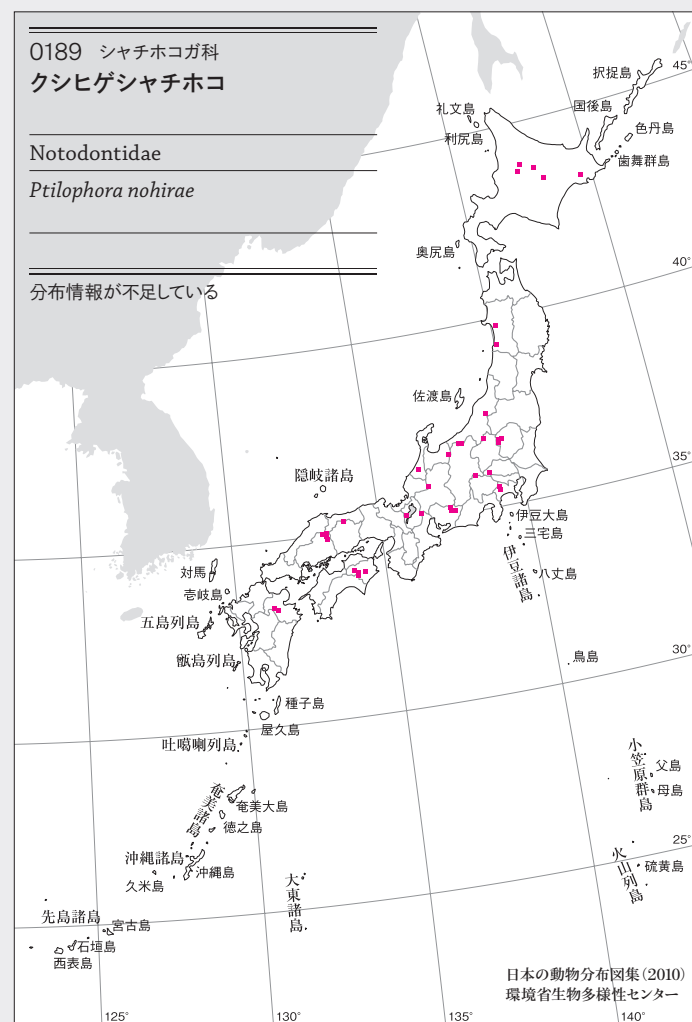

0182 シヤチホコガ科  
ウスヅマシヤチホコ

Notodontidae  
*Lophhontsia cuculus*

分布情報が不足している

0183 シヤチホコガ科  
プライエグリシヤチホコ

Notodontidae  
*Lophhontsia pryeri*

分布情報が不足している

0184 シヤチホコガ科  
シーベルスシヤチホコ

Notodontidae  
*Odontosia sieversii*

分布情報が不足している

0185 シヤチホコガ科  
キテンエグリシヤチホコ

Notodontidae  
*Odontosia patricia*

分布情報が不足している

昆虫(カ)類

0190 シヤチホコガ科  
キエグリシャチホコ

Notodontidae

*Himeropteryx miraculosa*

分布情報が不足している

0191 シヤチホコガ科  
エゾギンモンシャチホコ

Notodontidae

*Spatalia jezoensis*

分布情報が不足している

0192 シヤチホコガ科  
ウスイロギンモンシャチホコ

Notodontidae

*Spatalia doerriesi*