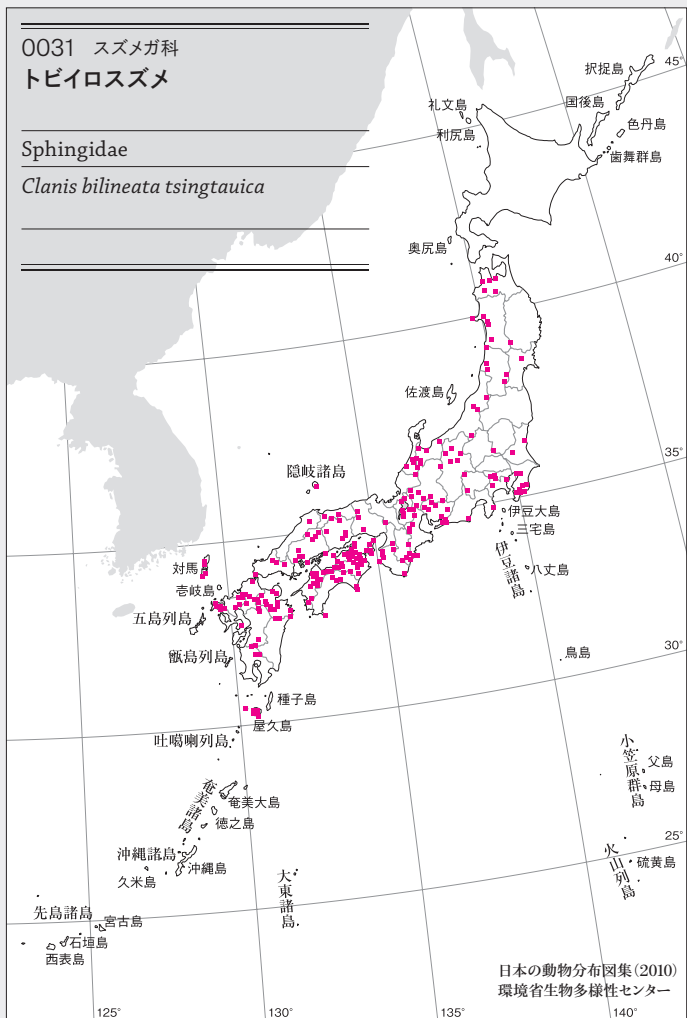

*Dolbina inexacta*

昆虫(カ)類

0030 スズメガ科  
ホソバズメ

Sphingidae  
*Ambulyx ochracea*

0029 スズメガ科  
フトオビホソバズメ

Sphingidae  
*Ambulyx japonica*

0031 スズメガ科  
トビロスズメ

Sphingidae  
*Clanis bilineata tsingtauca*