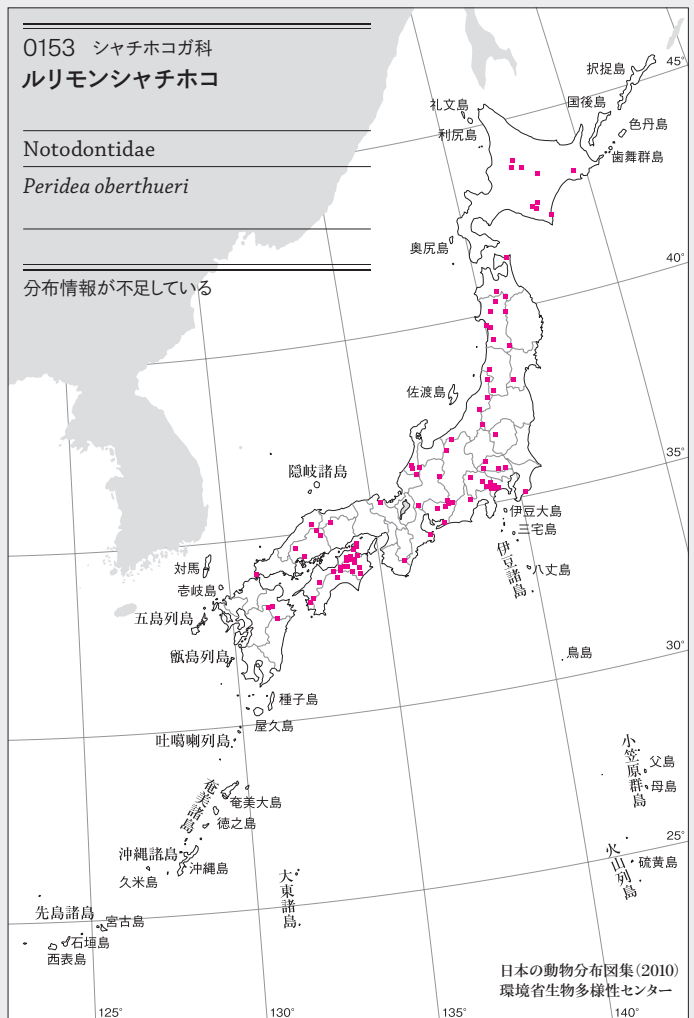

0142 シヤチホコガ科  
キシヤチホコ

Notodontidae  
*Torigea straminea*

分布情報が不足している

0143 シヤチホコガ科  
ウスキシヤチホコ

Notodontidae  
*Mimopydna pallida*

分布情報が不足している

0144 シヤチホコガ科  
カバイロシヤチホコ

Notodontidae  
*Ramesa tosta*

分布情報が不足している

0150 シヤチホコガ科  
トビマダラシヤチホコ

Notodontidae  
*Notodonta torva*

0151 シヤチホコガ科  
アカネシヤチホコ

Notodontidae  
*Peridea lativitta*

分布情報が不足している

0152 シヤチホコガ科  
ナカキシヤチホコ

Notodontidae  
*Peridea gigantea*

分布情報が不足している

0153 シヤチホコガ科  
ルリモンシヤチホコ

Notodontidae  
*Peridea oberthueri*

分布情報が不足している

0158 シヤチホコガ科  
ネスジシャチホコ

Notodontidae  
*Peridea basilinea*

0159 シヤチホコガ科  
スズキシヤチホコ

Notodontidae  
*Suzukiana cinerea*