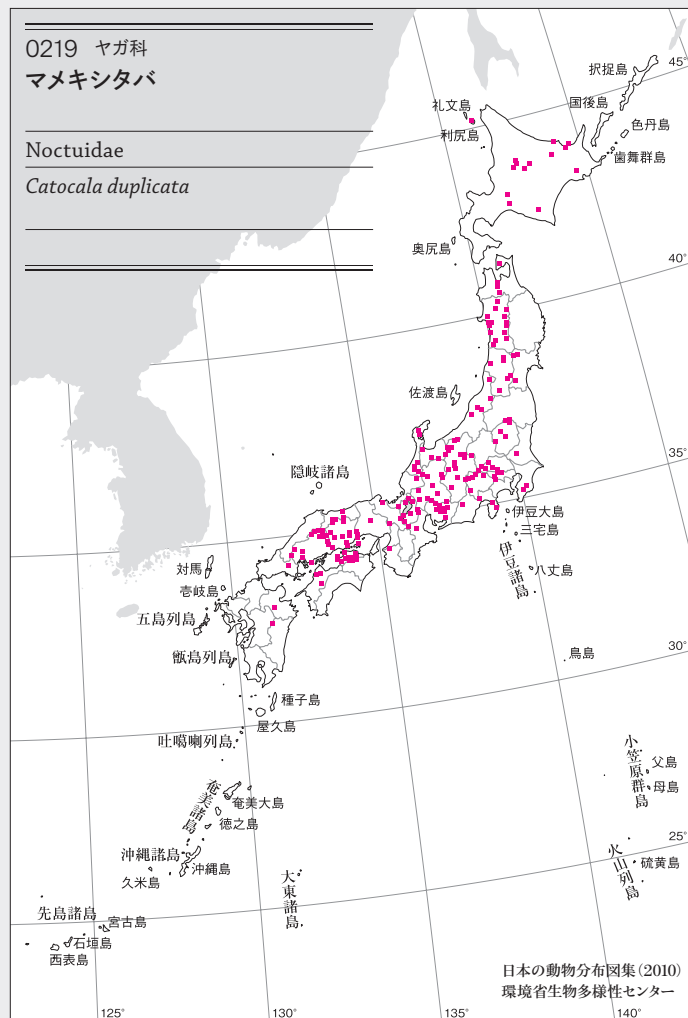

0215 ヤガ科  
ワモンキシタバ

Noctuidae

*Catocala fulminea xarippe*

0212 ヤガ科  
アズミキシタバ

Noctuidae

*Catocala koreana*

環境省レッドリスト[2007]:NT

0216 ヤガ科  
ハイモンキシタバ

Noctuidae

*Catocala agitatrix mabella*

0217 ヤガ科  
ノコメキシタバ

Noctuidae

*Catocala bella*

0222 ヤガ科  
ヒメシロシタバ

Noctuidae

*Catocala nagioides*

0221 ヤガ科  
アサマキシタバ

Noctuidae

*Catocala streckeri*

0224 ヤガ科  
ゴマシオキシタバ

Noctuidae

*Catocala nubila*

0226 ヤガ科  
ヨシノキシタバ

Noctuidae