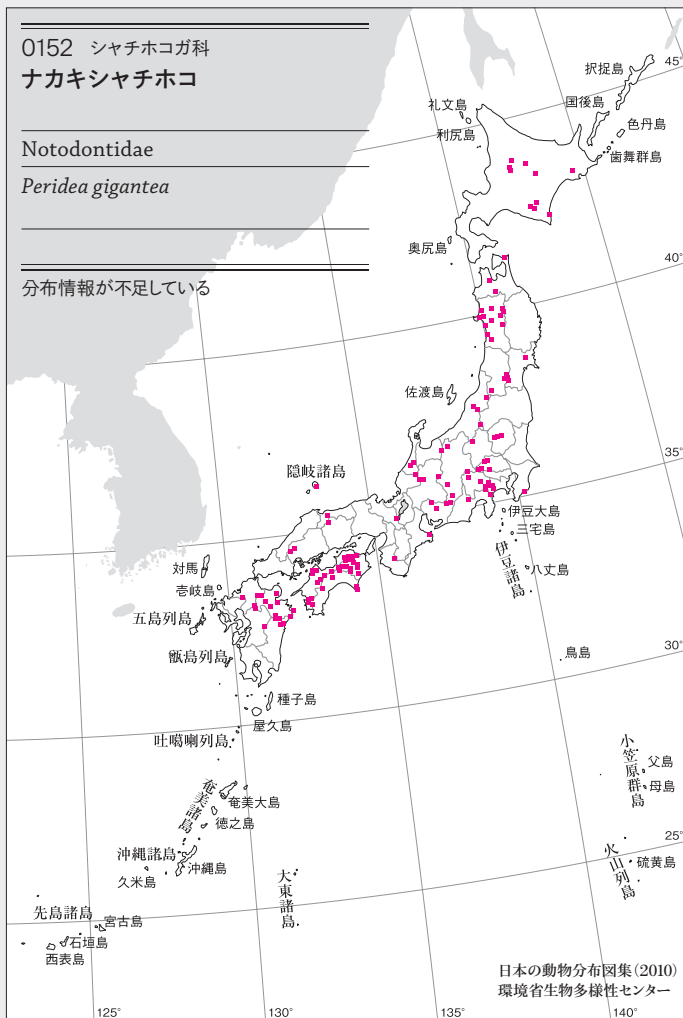

0142 シヤチホコガ科  
キシヤチホコ

Notodontidae  
*Torigea straminea*

分布情報が不足している

0143 シヤチホコガ科  
ウスキシヤチホコ

Notodontidae  
*Mimopydna pallida*

分布情報が不足している

0144 シヤチホコガ科  
カバイロシヤチホコ

Notodontidae  
*Ramesa tosta*

分布情報が不足している

0150 シヤチホコガ科  
トビマダラシヤチホコ

Notodontidae  
*Notodonta torva*

0151 シヤチホコガ科  
アカネシヤチホコ

Notodontidae  
*Peridea lativitta*

分布情報が不足している

0152 シヤチホコガ科  
ナカキシヤチホコ

Notodontidae  
*Peridea gigantea*

分布情報が不足している

0153 シヤチホコガ科  
ルリモンシヤチホコ

Notodontidae  
*Peridea oberthueri*

分布情報が不足している

0158 シヤチホコガ科  
ネスジシャチホコ

Notodontidae  
*Peridea basilinea*

0159 シヤチホコガ科  
スズキシヤチホコ

Notodontidae  
*Suzukiana cinerea*