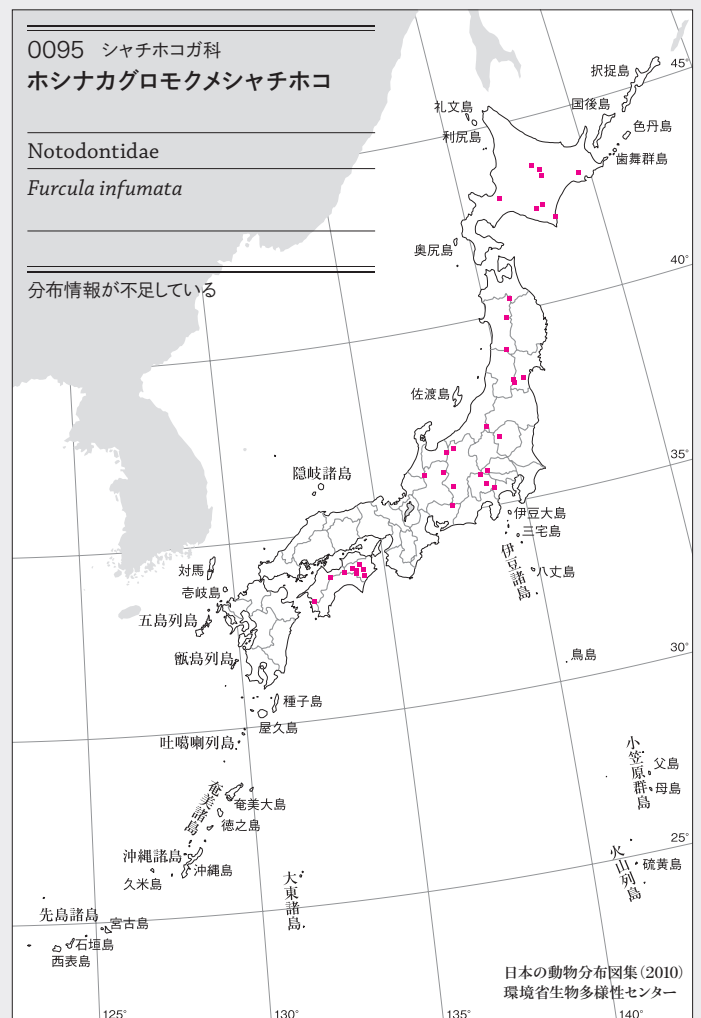

*Neostauropus basalis*

分布情報が不足している

0091 シヤチホコガ科

ゴマダラシヤチホコ

Notodontidae

*Palaeostauropus obliterata*

分布情報が不足している

0096 シヤチホコガ科  
ナカグロモクメシヤチホコ

Notodontidae  
*Furcula lanigera*

分布情報が不足している

0097 シヤチホコガ科  
プライアオシヤチホコ

Notodontidae  
*Quadricalcarifera pryeri*

分布情報が不足している

0098 シヤチホコガ科  
アオシヤチホコ

Notodontidae  
*Quadricalcarifera japonica*

分布情報が不足している