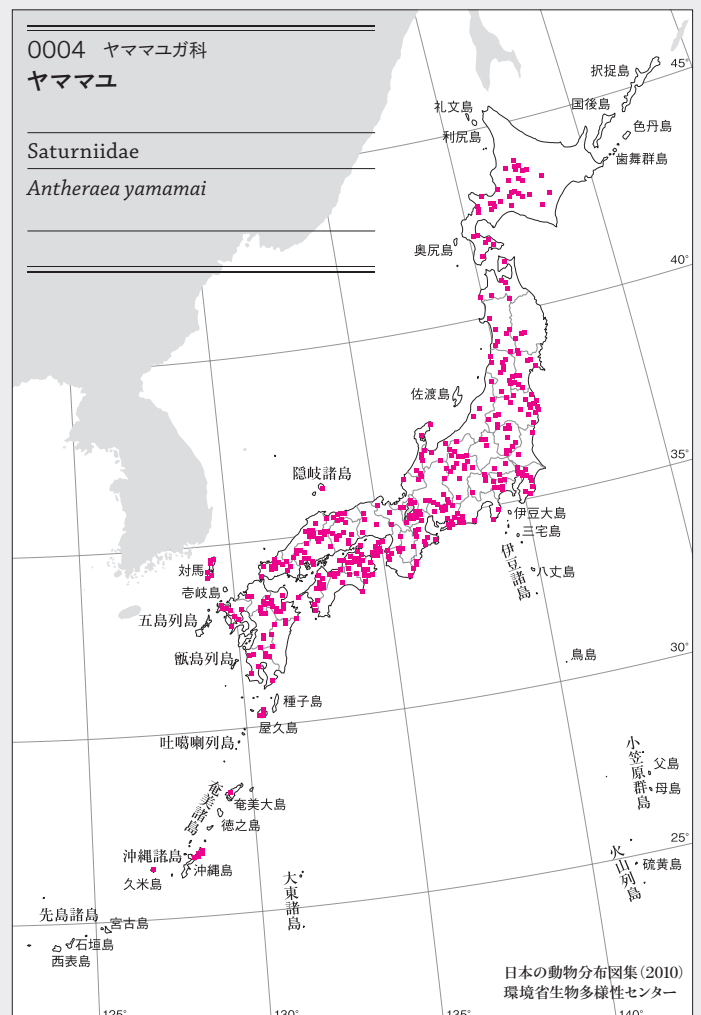

**ガ類**

---

昆虫(方)類

0007 ヤママユガ科  
クスサン

Saturniidae

*Caligula japonica*

0006 ヤママユガ科  
ヒメヤママユ

Saturniidae