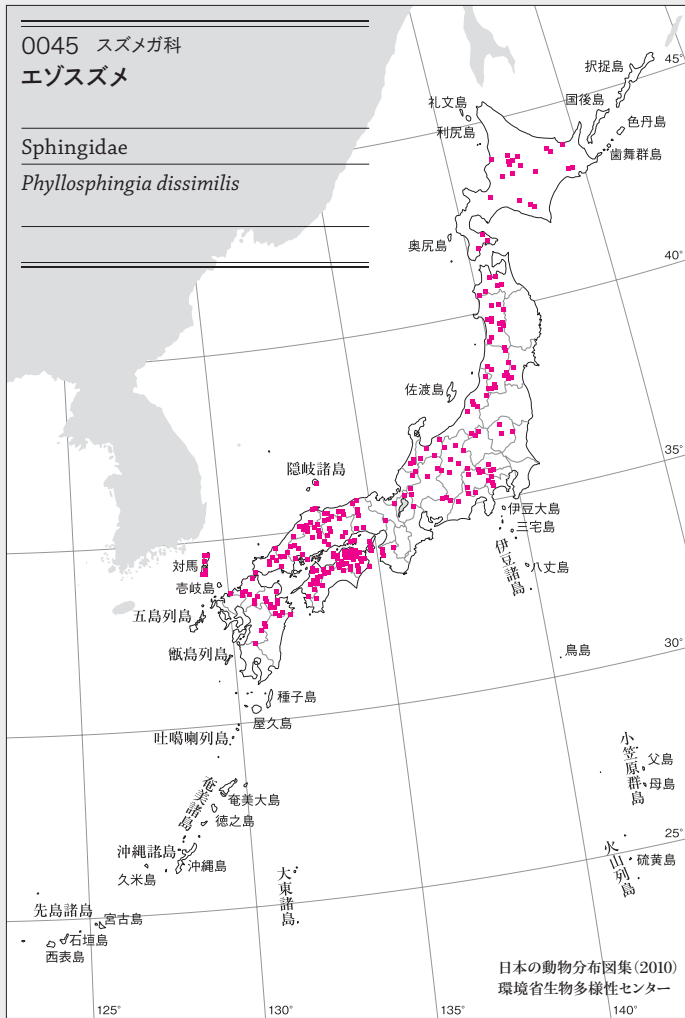

0045 スズメガ科

エゾスズメ

Sphingidae

Phyllosphingia dissimilis