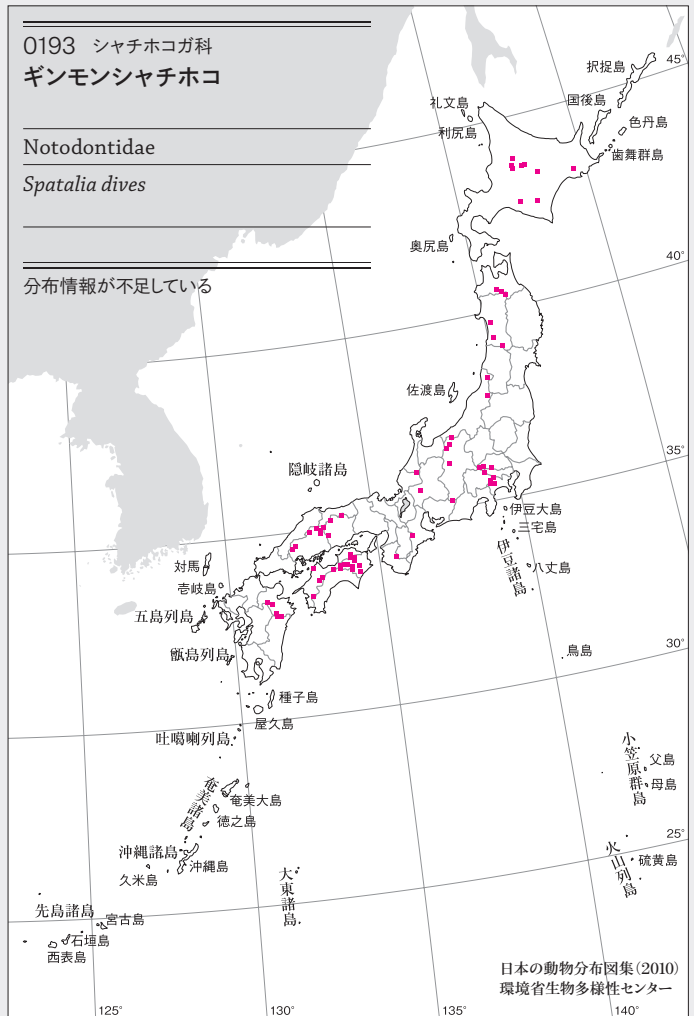

分布情報が不足している

0185 シヤチホコガ科  
キテンエグリシヤチホコ

Notodontidae  
*Odontosia patricia*

分布情報が不足している

昆虫(カ)類

0190 シヤチホコガ科  
キエグリシャチホコ

Notodontidae

*Himeropteryx miraculosa*

分布情報が不足している

0191 シヤチホコガ科  
エゾギンモンシャチホコ

Notodontidae

*Spatalia jezoensis*

分布情報が不足している

0192 シヤチホコガ科  
ウスイロギンモンシャチホコ

Notodontidae

*Spatalia doerriesi*

分布情報が不足している

0193 シヤチホコガ科  
ギンモンシャチホコ

Notodontidae

*Spatalia dives*

分布情報が不足している

昆虫(カ)類

0198 シヤチホコガ科  
クワゴモドキシヤチホコ

Notodontidae  
*Gonoclostera timoniorum*

分布情報が不足している

0199 シヤチホコガ科  
ヒナシヤチホコ

Notodontidae  
*Micromelalopha troglodyta*

分布情報が不足している

0200 シヤチホコガ科  
コフタオビシヤチホコ

Notodontidae  
*Gluphisia crenata*

分布情報が不足している

0201 シヤチホコガ科  
ツマアカシヤチホコ