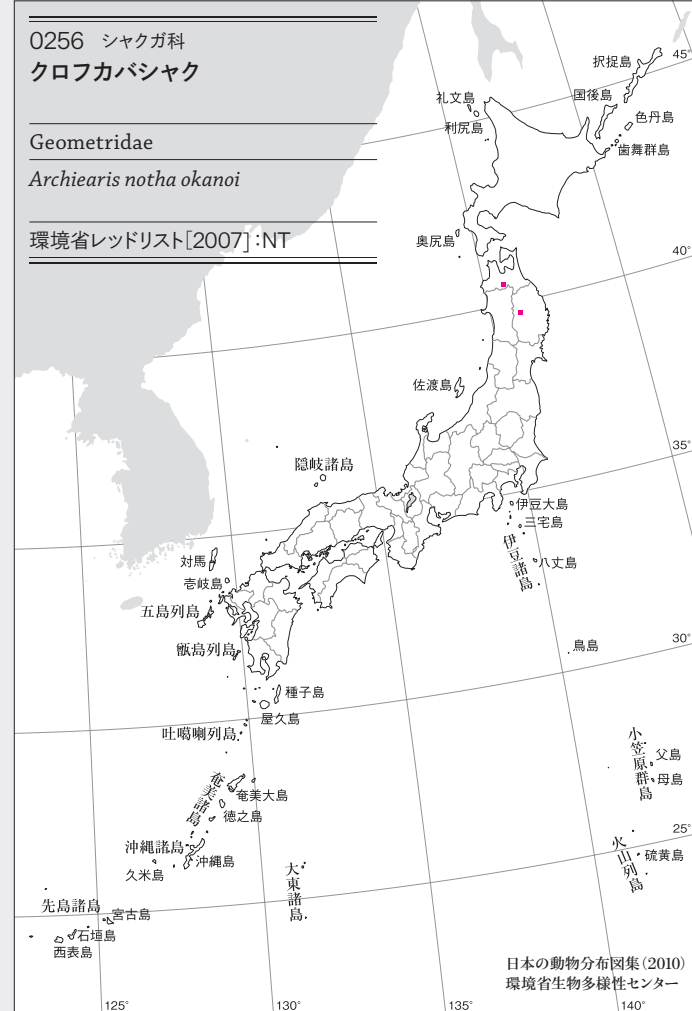

昆虫(カ)類

0258 ヤガ科  
フジシロミヤクヨトウ

Noctuidae

*Heliophobus texturatus*

環境省レッドリスト[2007]:NT