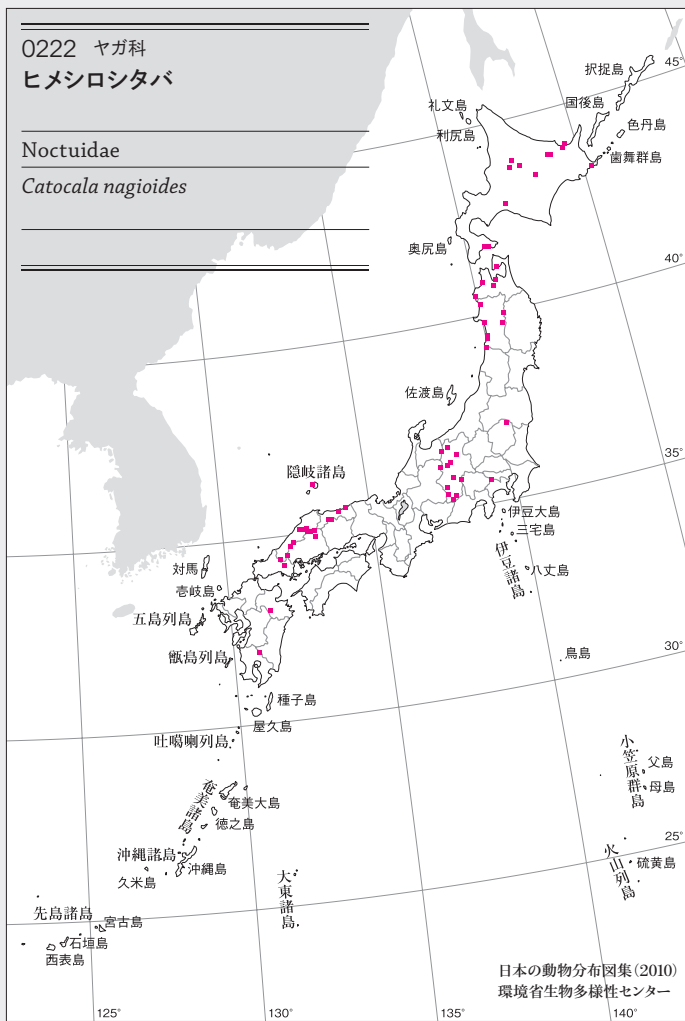

Noctuidae

*Catocala agitatrix mabella*

0217 ヤガ科  
ノコメキシタバ

Noctuidae

*Catocala bella*

0222 ヤガ科  
ヒメシロシタバ

Noctuidae

*Catocala nagioides*

0221 ヤガ科  
アサマキシタバ

Noctuidae

*Catocala streckeri*

0224 ヤガ科  
ゴマシオキシタバ

Noctuidae

*Catocala nubila*

0226 ヤガ科  
ヨシノキシタバ

Noctuidae