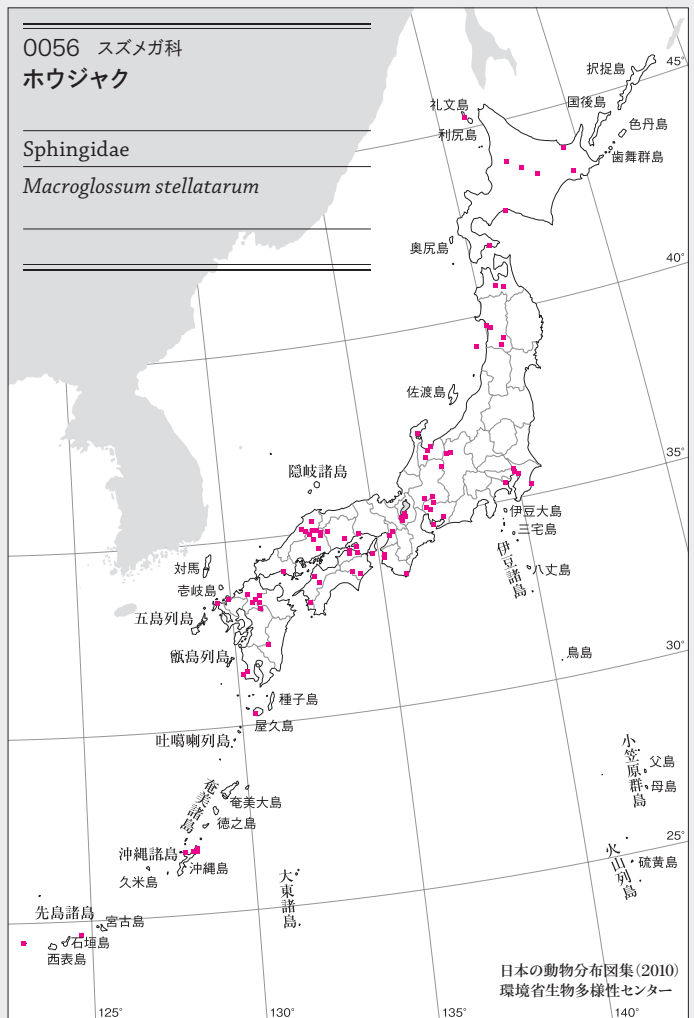

Sphingidae

*Neogurelca hyas*

0056 スズメガ科  
ホウジャク

Sphingidae

*Macroglossum stellatarum*

昆虫(カ)類

0061 スズメガ科  
イチモンジホウジャク

Sphingidae