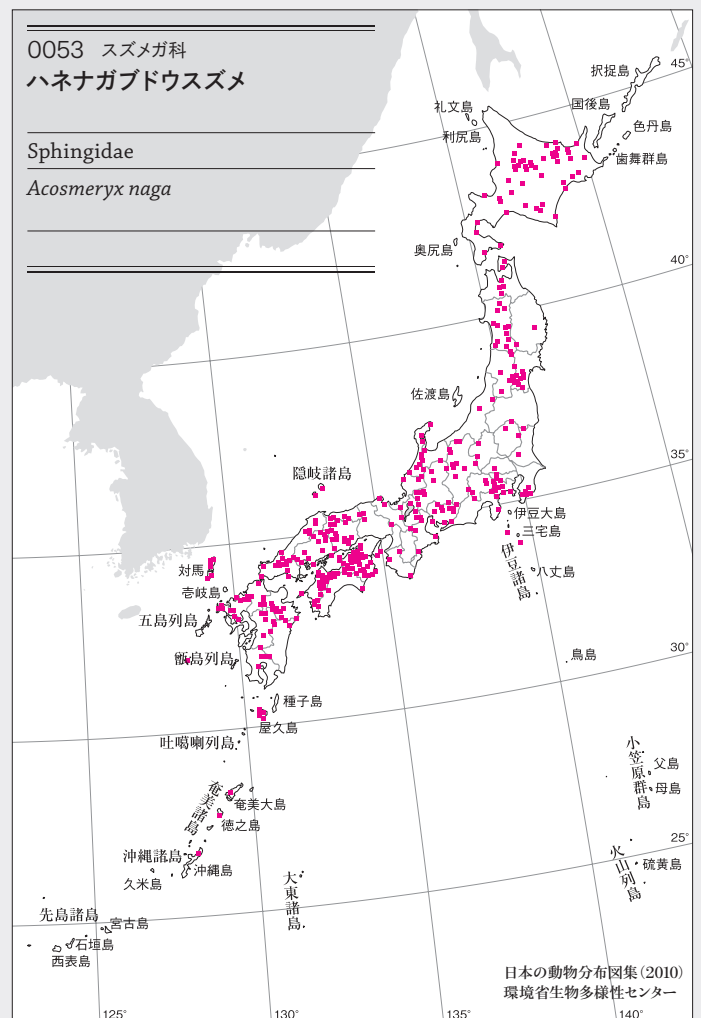

0046 スズメガ科

クロスキバホウジャク

Sphingidae

*Hemaris affinis*

0048 スズメガ科

リュウキュウオオスカシバ

Sphingidae

*Cephonodes xanthus*