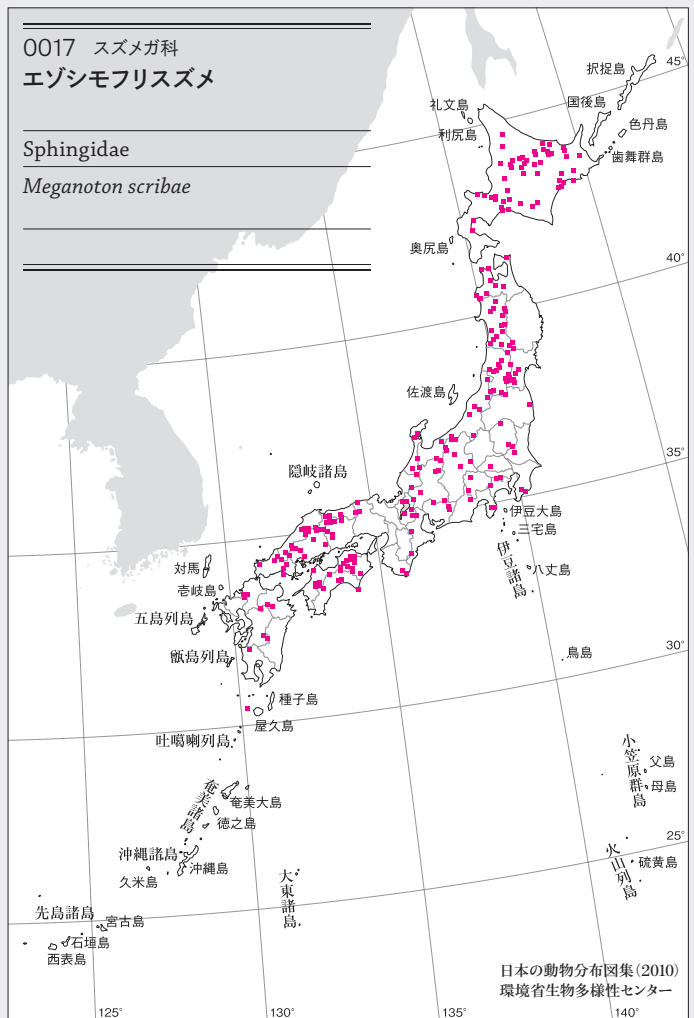

0017 スズメガ科
エゾシモフリスズメ

Sphingidae

Meganoton scribae