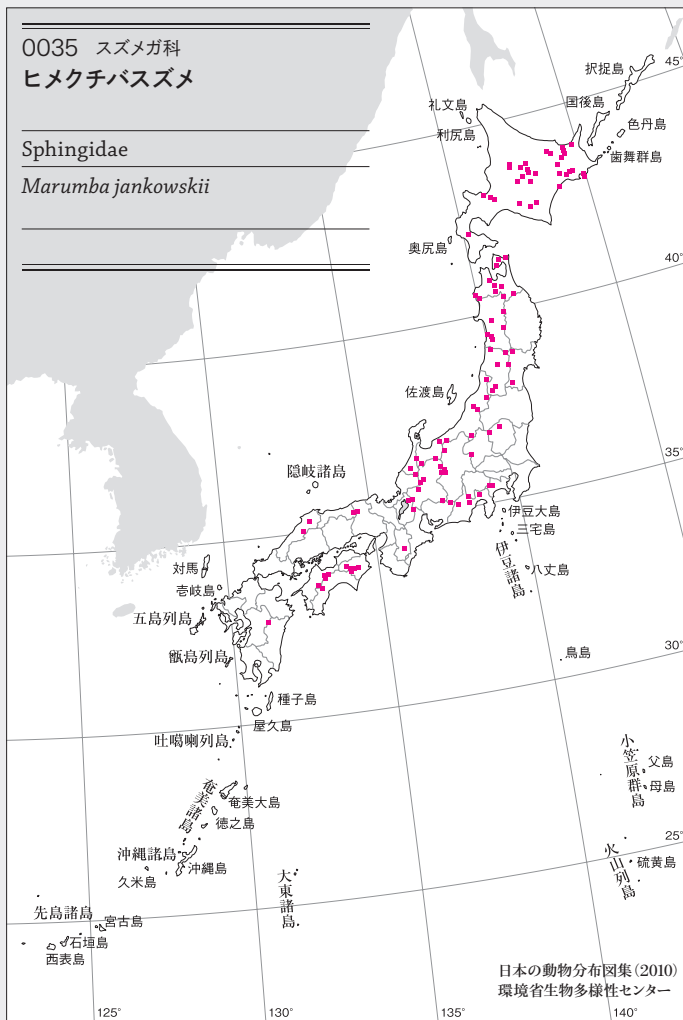

Sphingidae

*Marumba saishiuana saishiuana*

0035 スズメガ科

ヒメクチバスズメ

Sphingidae

*Marumba jankowskii*

0036 スズメガ科

クチバスズメ