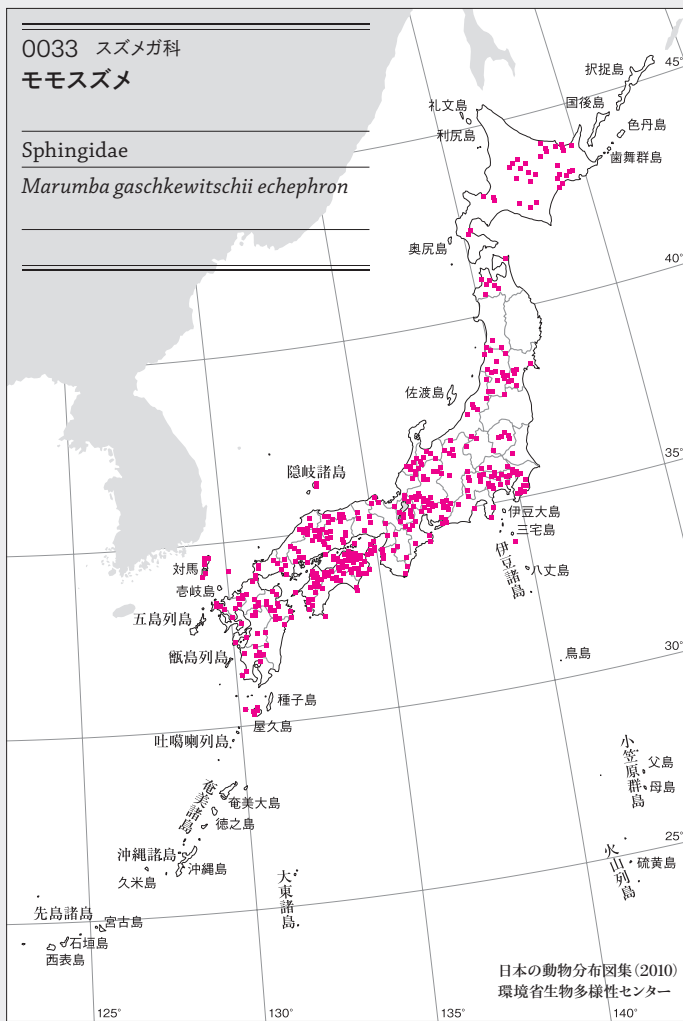

0032 スズメガ科  
ハガタズメ

Sphingidae  
*Polyptychus chinensis*

0033 スズメガ科

モモスズメ

Sphingidae

*Marumba gaschkewitschii ecephron*

0034 スズメガ科

タイワンクチバスズメ