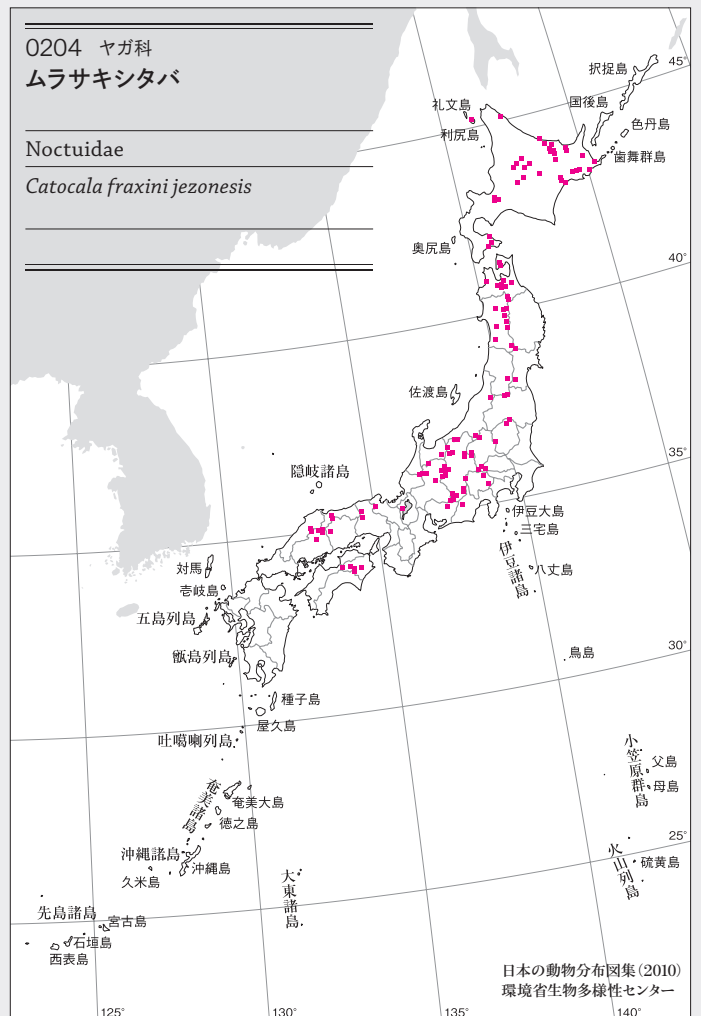

分布情報が不足している

0193 シヤチホコガ科  
ギンモンシャチホコ

Notodontidae

*Spatalia dives*

分布情報が不足している

昆虫(カ)類

0198 シヤチホコガ科  
クワゴモドキシヤチホコ

Notodontidae  
*Gonoclostera timoniorum*

分布情報が不足している

0199 シヤチホコガ科  
ヒナシヤチホコ

Notodontidae  
*Micromelalopha troglodyta*

分布情報が不足している

0200 シヤチホコガ科  
コフタオビシヤチホコ

Notodontidae  
*Gluphisia crenata*

分布情報が不足している

0201 シヤチホコガ科  
ツマアカシヤチホコ

Notodontidae  
*Clostera anachoreta*

分布情報が不足している

昆虫(カ)類

0206 ヤガ科  
エゾベニシタバ

Noctuidae

*Catocala nupta nozawae*

0207 ヤガ科  
ベニシタバ

Noctuidae