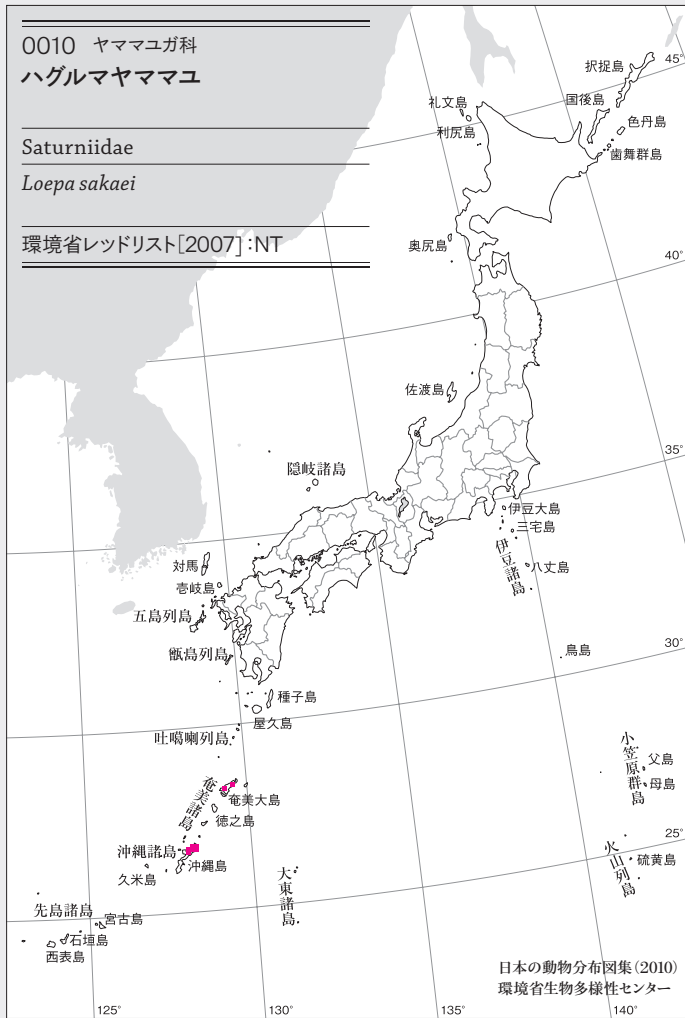

*Caligula jonassii*

0009 ヤママユガ科  
ウスタビガ

Saturniidae

*Rhodinia fugax*

0008 ヤママユガ科  
クロウスタビガ

Saturniidae

*Rhodinia jankowskii*

昆虫(カ)類