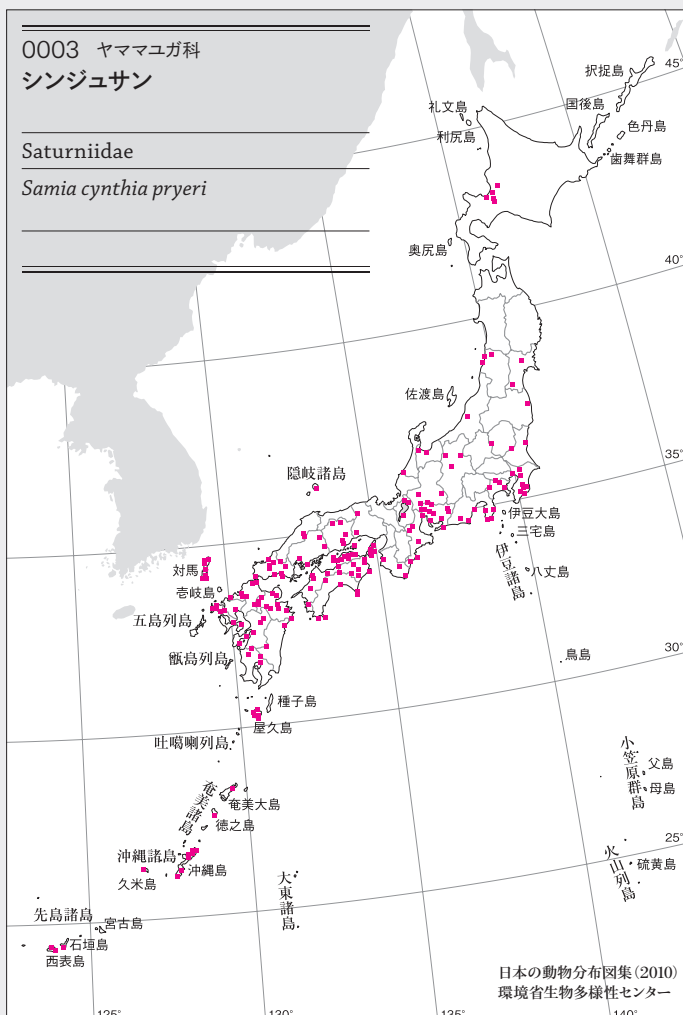

**ガ類**

---

昆虫(方)類

0007 ヤママユガ科  
クスサン

Saturniidae

*Caligula japonica*

0006 ヤママユガ科  
ヒメヤママユ

Saturniidae