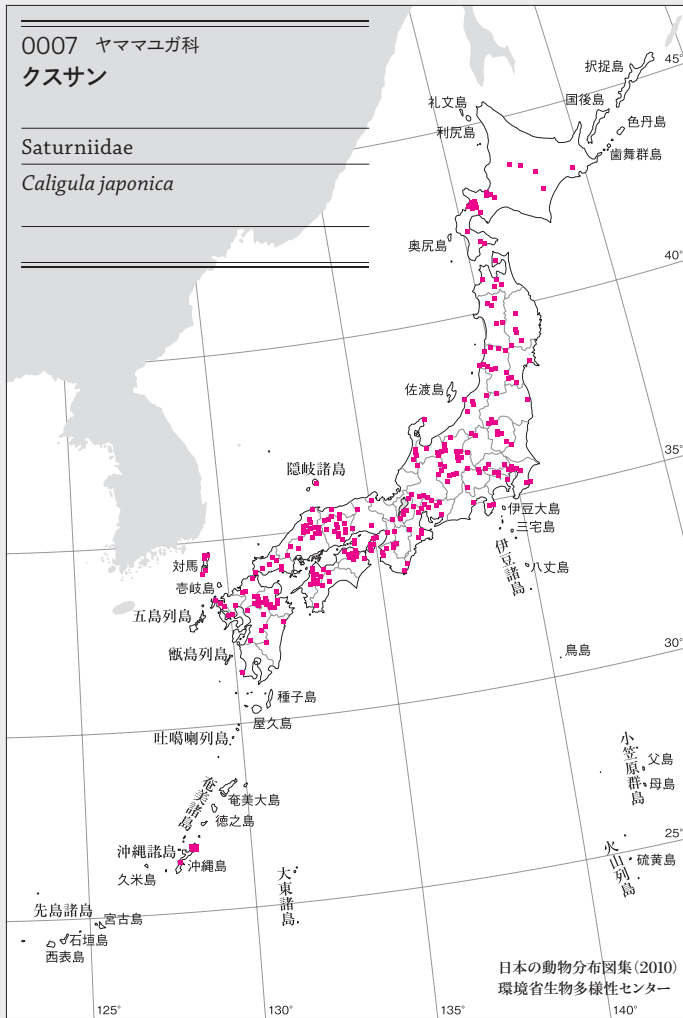

**ガ類**

---

昆虫(方)類

0007 ヤママユガ科  
クスサン

Saturniidae

*Caligula japonica*

0006 ヤママユガ科  
ヒメヤママユ

Saturniidae