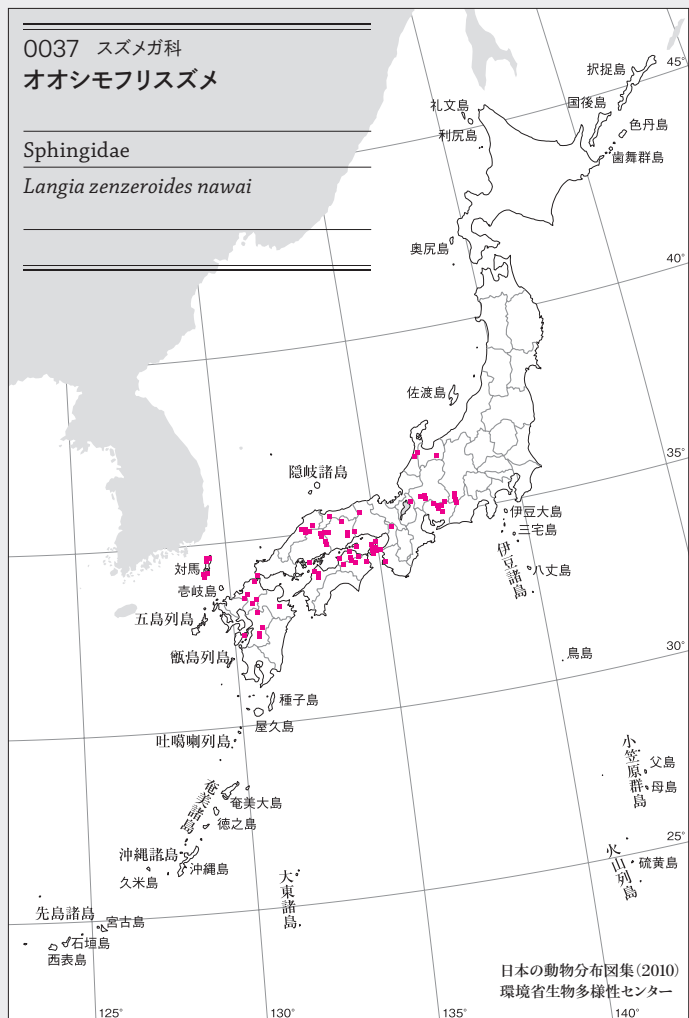

Sphingidae

*Marumba sperchius*

昆虫(カ)類

0037 スズメガ科  
オオシモフリスズメ

Sphingidae

*Langia zenzeroides nawai*

0038 スズメガ科  
ギンボシスズメ

Sphingidae