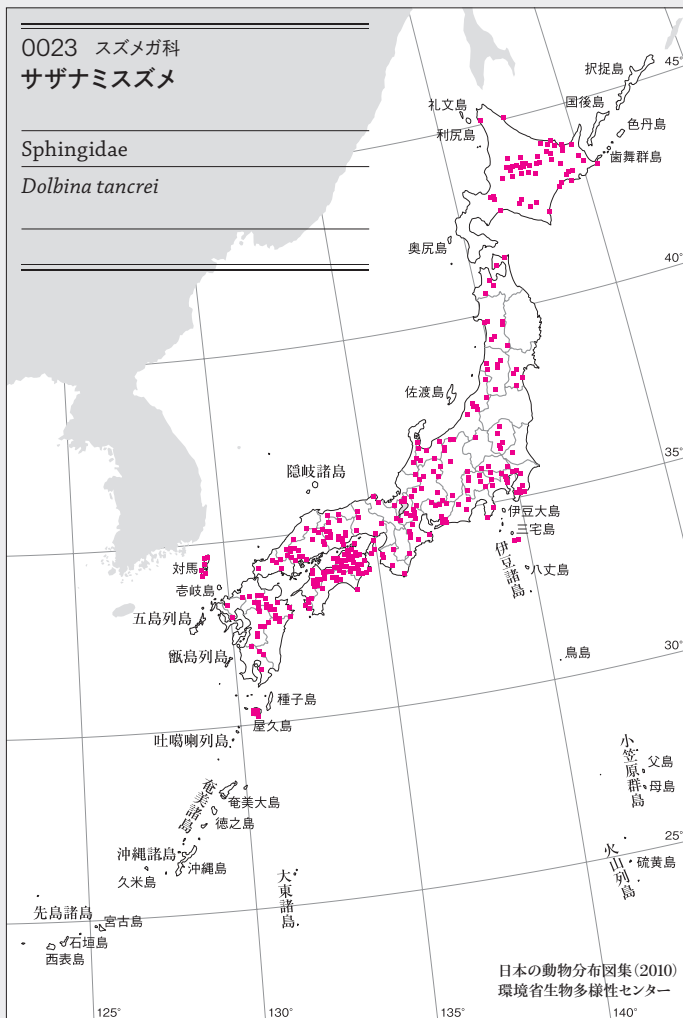

0022 スズメガ科  
オビグロスズメ

Sphingidae

*Hyloicus crassistriga*

0023 スズメガ科  
サザナミスズメ

Sphingidae

*Dolbina tancrei*

0024 スズメガ科  
タイワンサザナミスズメ

Sphingidae