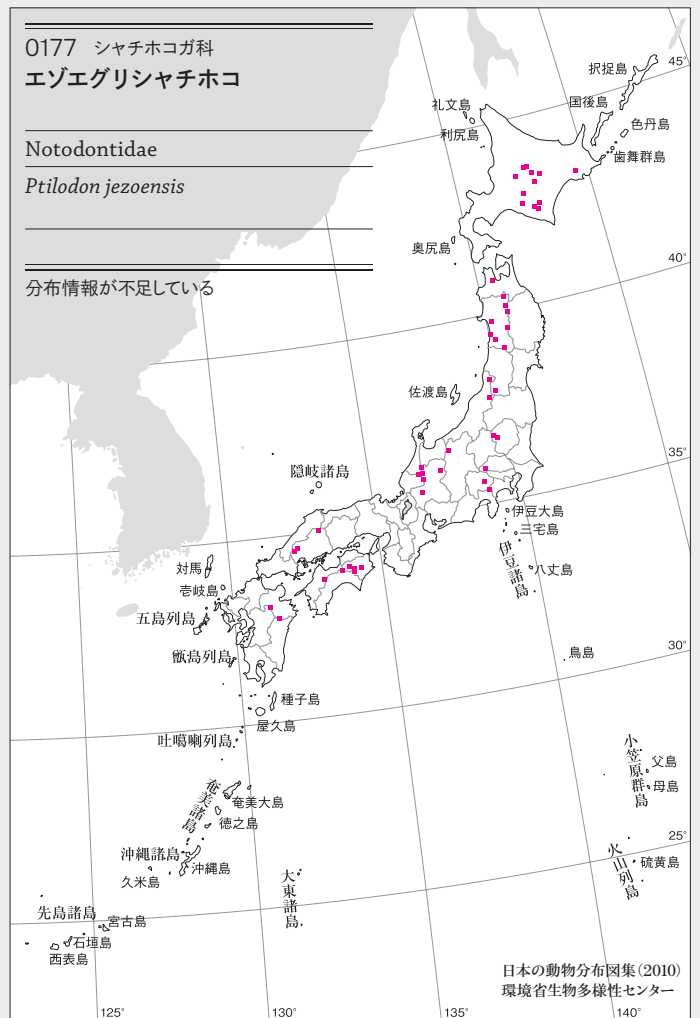

Notodontidae

*Epinotodonta fumosa*

分布情報が不足している

0174 シャチホコガ科  
ハガタエグリシャチホコ

Notodontidae  
*Hagapteryx admirabilis*

分布情報が不足している

0175 シャチホコガ科  
ゲンカイハガタシャチホコ

Notodontidae  
*Hagapteryx kishidai*

分布情報が不足している

0176 シャチホコガ科  
クワヤマエグリシャチホコ

Notodontidae  
*Ptilodon kuwayamae*

分布情報が不足している

0177 シャチホコガ科  
エゾエグリシャチホコ

Notodontidae  
*Ptilodon jezoensis*

分布情報が不足している

昆虫(カ)類

0182 シヤチホコガ科  
ウスヅマシヤチホコ

Notodontidae  
*Lophhontsia cuculus*

分布情報が不足している

0183 シヤチホコガ科  
プライエグリシヤチホコ

Notodontidae  
*Lophhontsia pryeri*

分布情報が不足している

0184 シヤチホコガ科  
シーベルスシヤチホコ

Notodontidae  
*Odontosia sieversii*