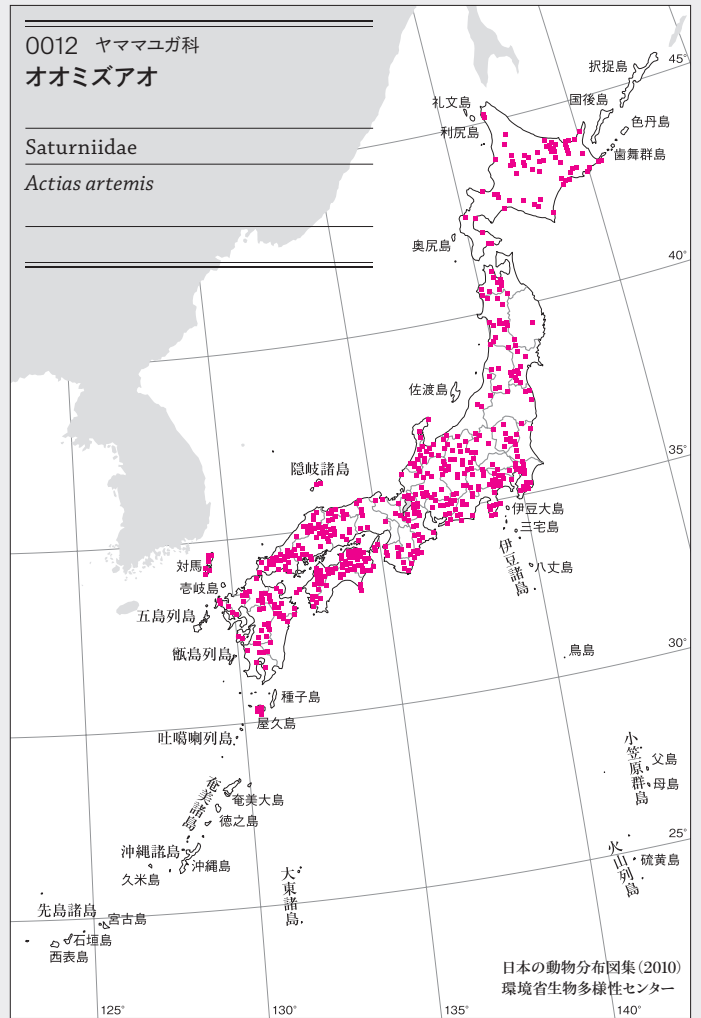

*Caligula jonassii*

0009 ヤママユガ科  
ウスタビガ

Saturniidae

*Rhodinia fugax*

0008 ヤママユガ科  
クロウスタビガ

Saturniidae

*Rhodinia jankowskii*

昆虫(カ)類