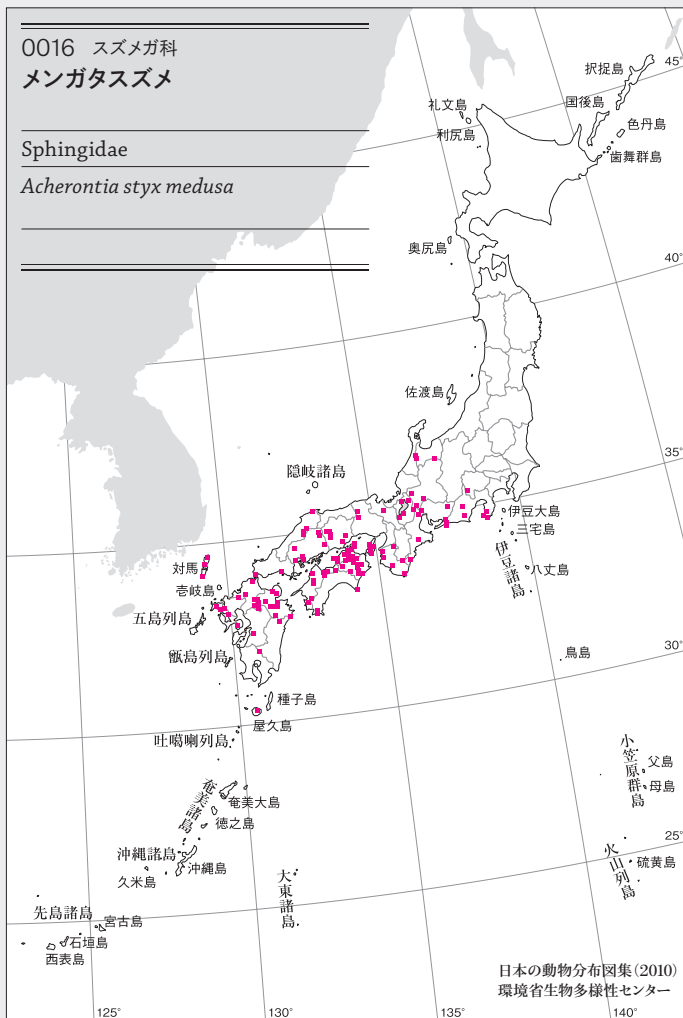

0016 スズメガ科
メンガタスズメ

Sphingidae

Acherontia styx medusa