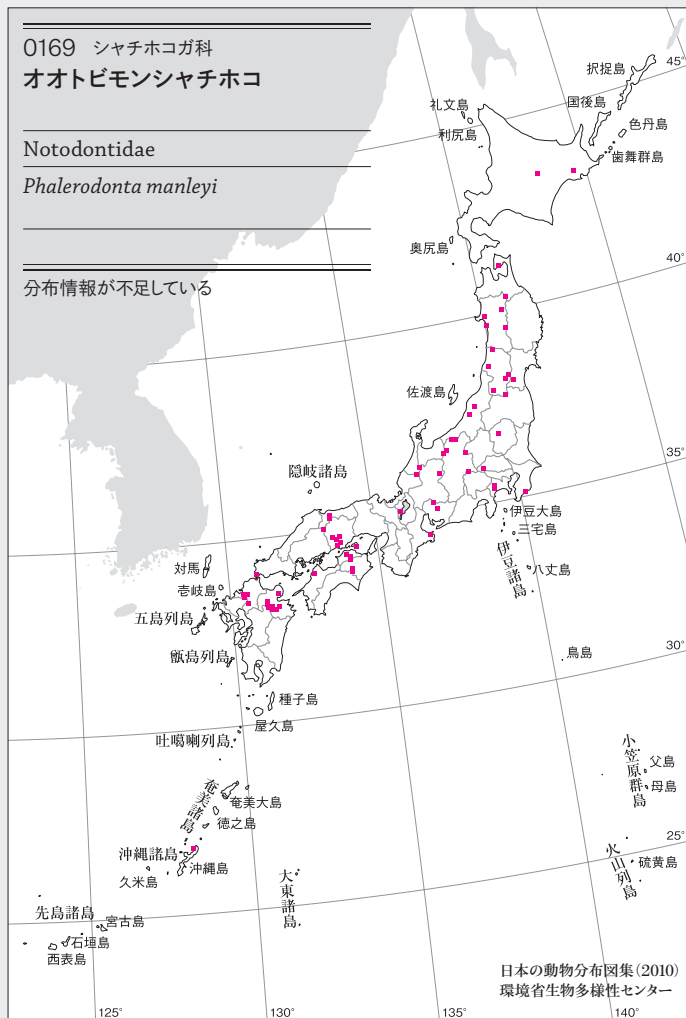

0169 シヤチホコガ科
オオトビモンシヤチホコ

Notodontidae
Phalerodonta manleyi

分布情報が不足している