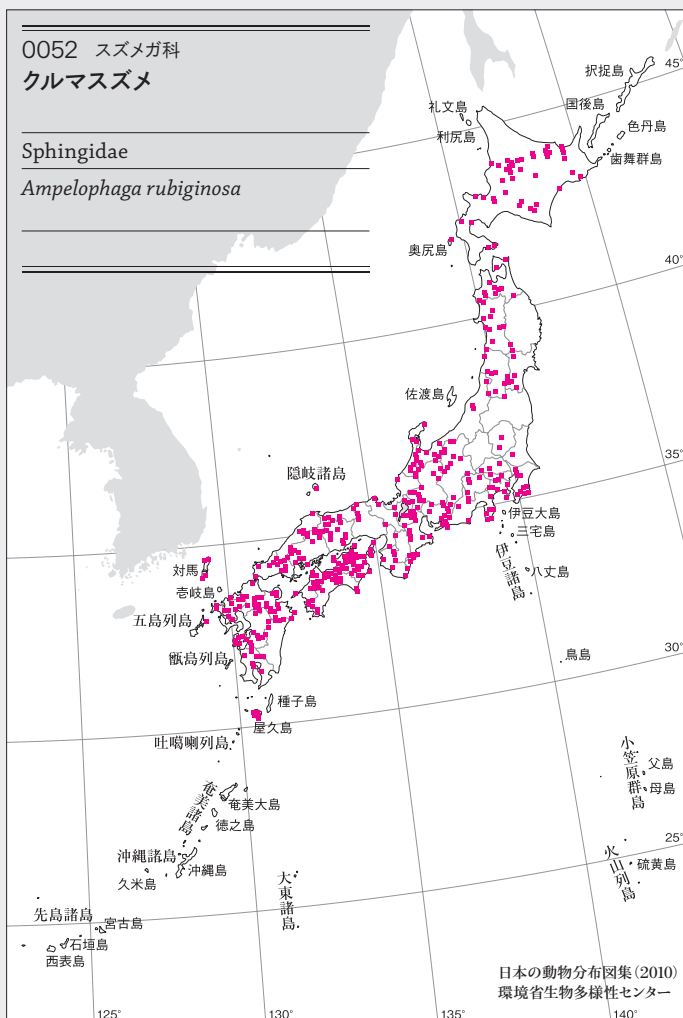

0046 スズメガ科

クロスキバホウジャク

Sphingidae

*Hemaris affinis*

0048 スズメガ科

リュウキュウオオスカシバ

Sphingidae

*Cephonodes xanthus*