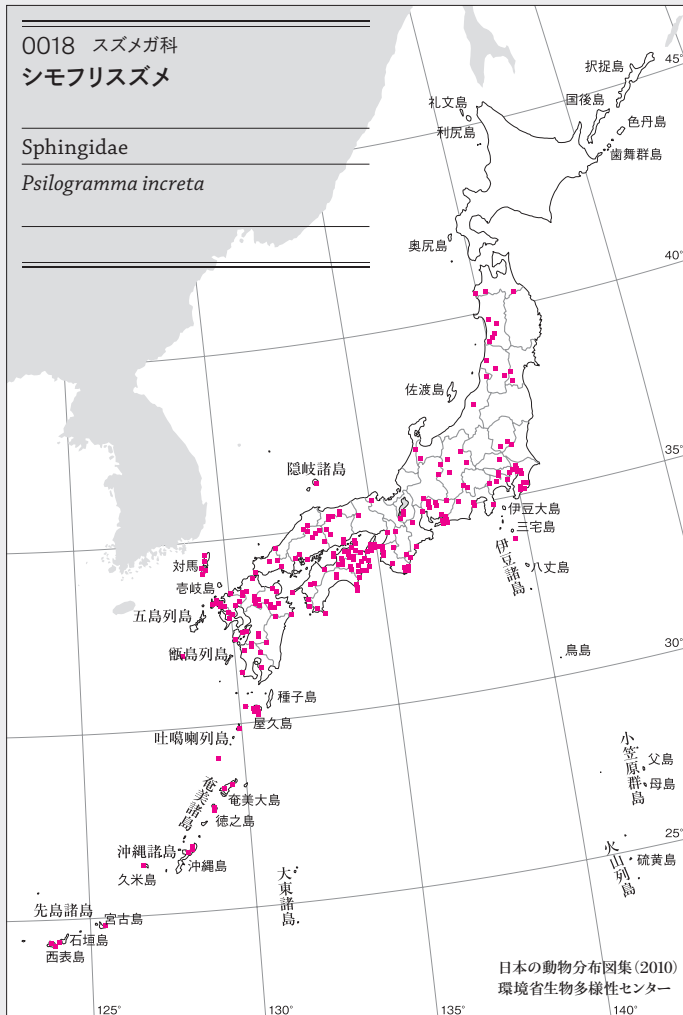

*Acherontia styx medusa*

0017 スズメガ科  
エゾシモフリスズメ

Sphingidae

*Meganoton scribae*

昆虫(カ)類

0021 スズメガ科  
クロスズメ

Sphingidae

*Hyloicus caliginus*