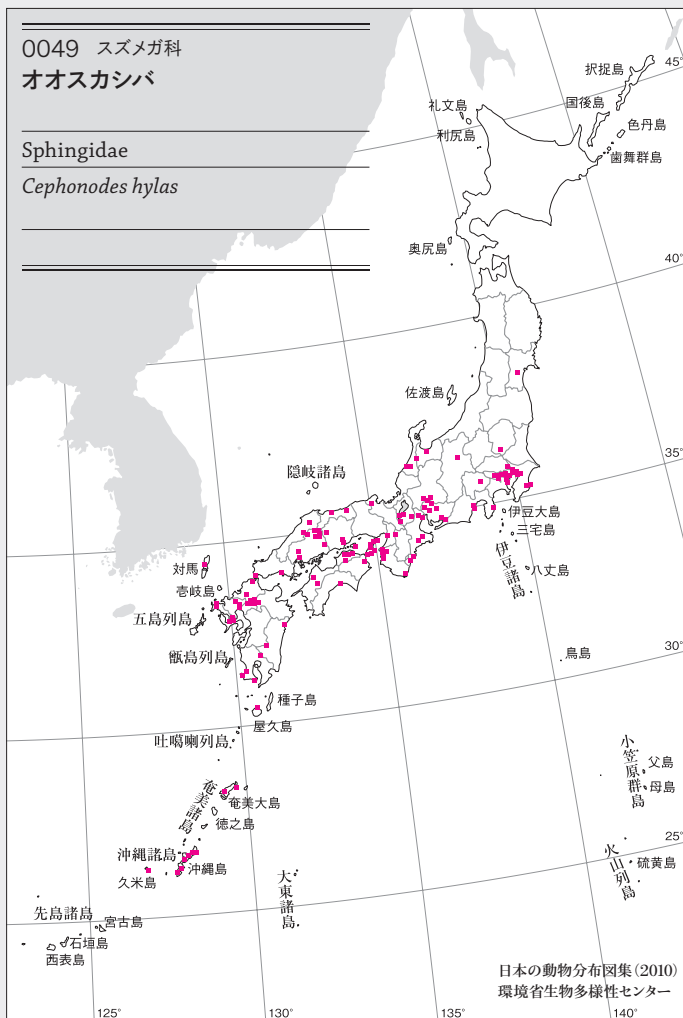

0046 スズメガ科

クロスキバホウジャク

Sphingidae

*Hemaris affinis*

0048 スズメガ科

リュウキュウオオスカシバ

Sphingidae

*Cephonodes xanthus*