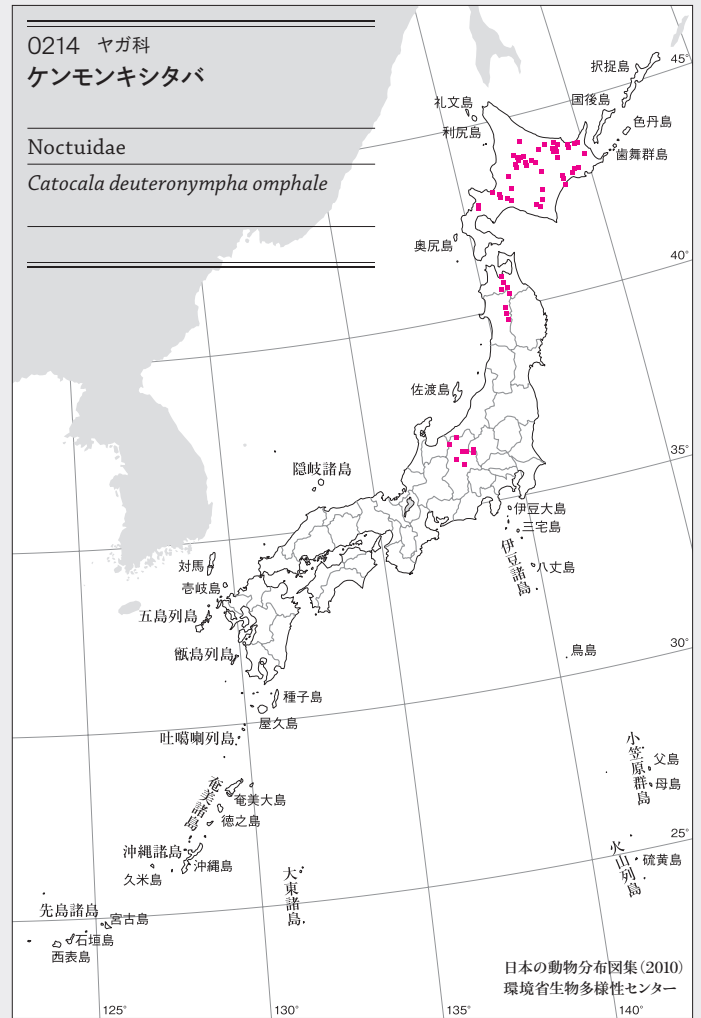

Notodontidae  
*Clostera anachoreta*

分布情報が不足している

昆虫(カ)類

0206 ヤガ科  
エゾベニシタバ

Noctuidae

*Catocala nupta nozawae*

0207 ヤガ科  
ベニシタバ

Noctuidae

*Catocala electa zalmunna*

0208 ヤガ科  
オニベニシタバ

Noctuidae

*Catocala dula*

0209 ヤガ科  
シロシタバ

Noctuidae

*Catocala nivea*

昆虫(カ)類