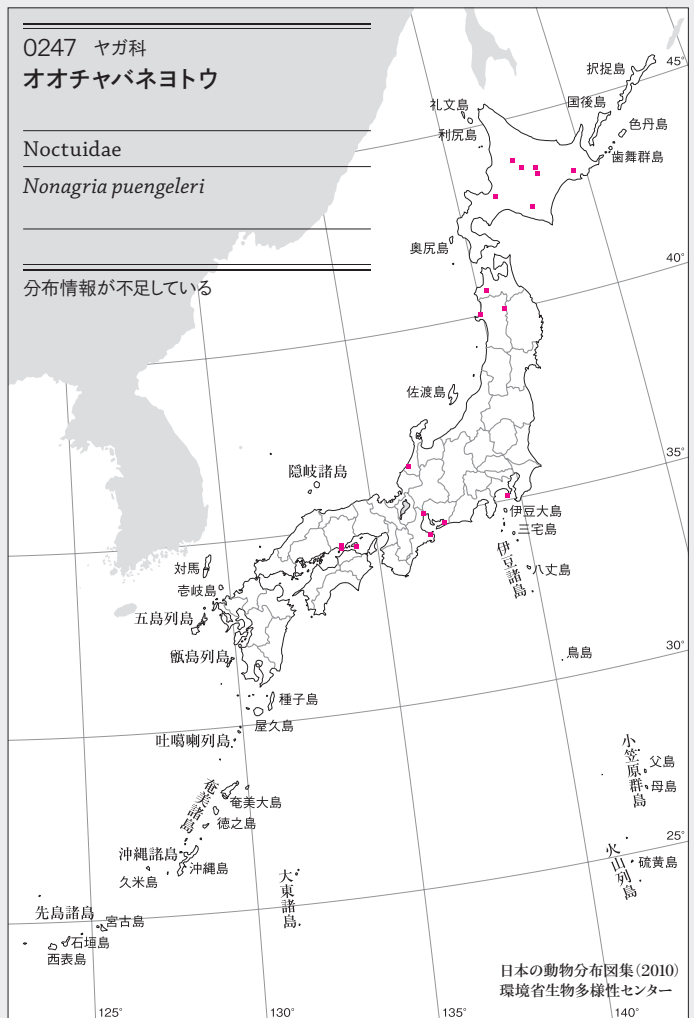

Noctuidae  
*Eupsilia strigifera*

分布情報が不足している

0247 ヤガ科  
オオチャバネヨトウ

Noctuidae  
*Nonagria puengeleri*

分布情報が不足している

0233 ポクトウガ科  
ハイロポクトウ

Cossidae  
*Phragmataecia castaneae*

0234 ミノガ科  
オオミノガ