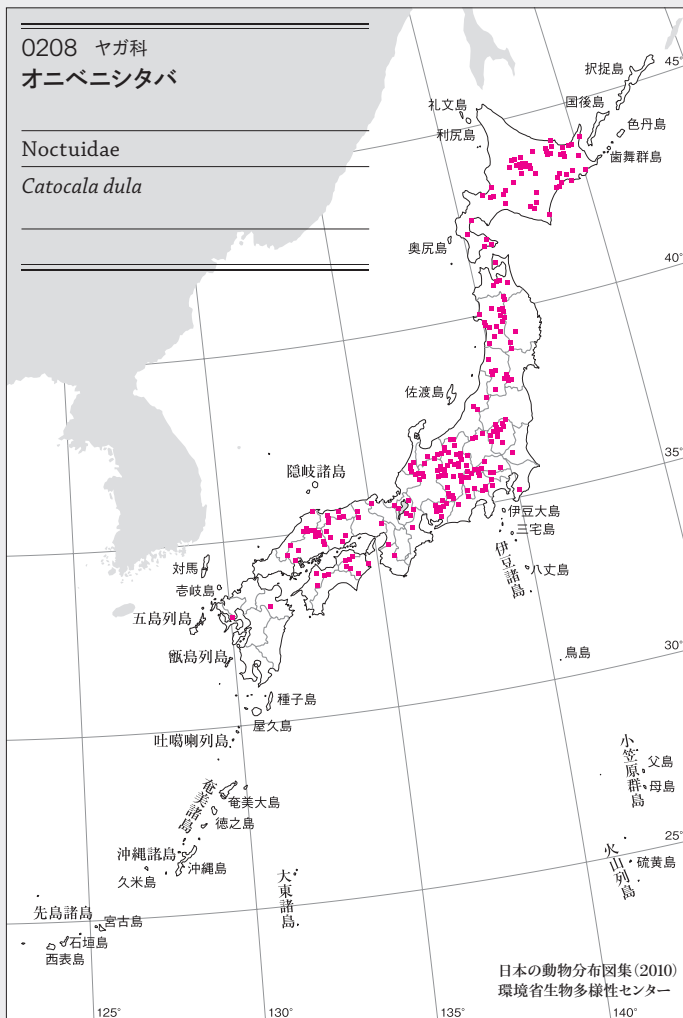

0208 ヤガ科
オニベニシタバ

Noctuidae

Catocala dula