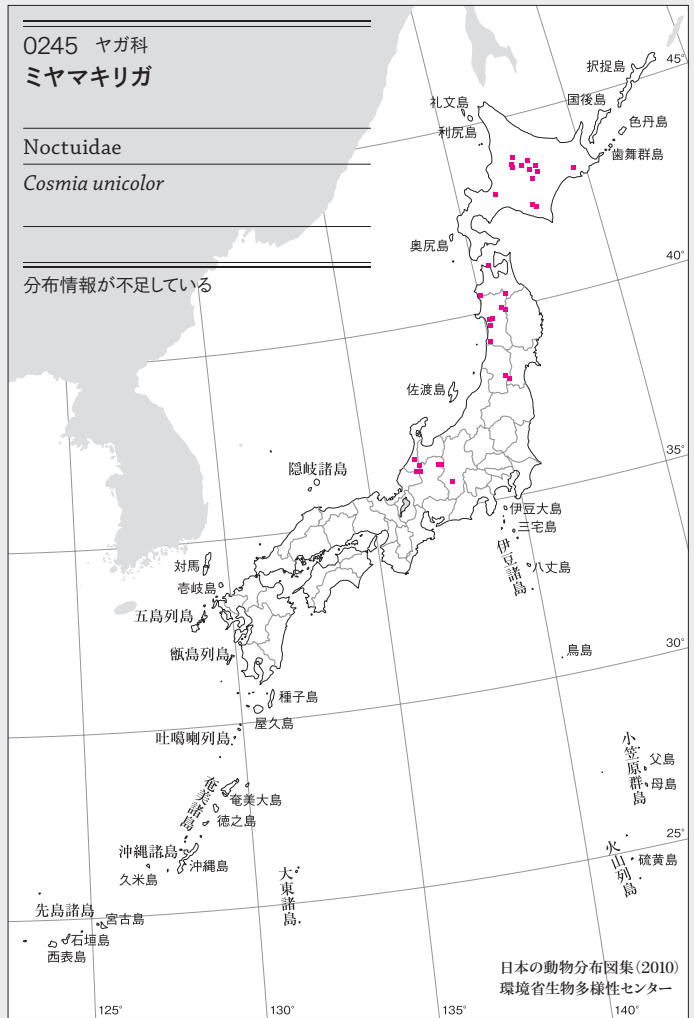

Noctuidae  
*Ulotrichopus macula*

0244 ヤガ科  
ナカスジキョトウ

Noctuidae  
*Senta flammea*

分布情報が不足している

0245 ヤガ科  
ミヤマキリガ

Noctuidae  
*Cosmia unicolor*

分布情報が不足している

0246 ヤガ科  
ヨスジキリガ