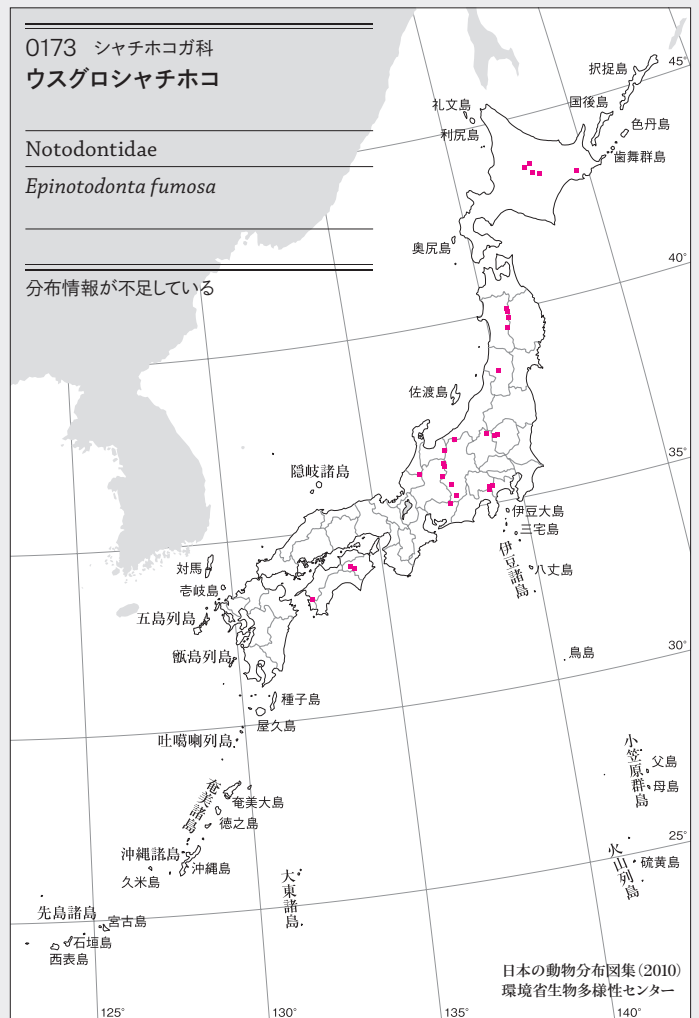

Notodontidae

*Hexafrenum leucodera*

分布情報が不足している

0172 シヤチホコガ科  
タカムクシャチホコ

Notodontidae

*Takadonta takamukui*

分布情報が不足している

0173 シヤチホコガ科  
ウスグロシャチホコ

Notodontidae

*Epinotodonta fumosa*

分布情報が不足している

0174 シャチホコガ科  
ハガタエグリシャチホコ

Notodontidae  
*Hagapteryx admirabilis*

分布情報が不足している

0175 シャチホコガ科  
ゲンカイハガタシャチホコ

Notodontidae  
*Hagapteryx kishidai*