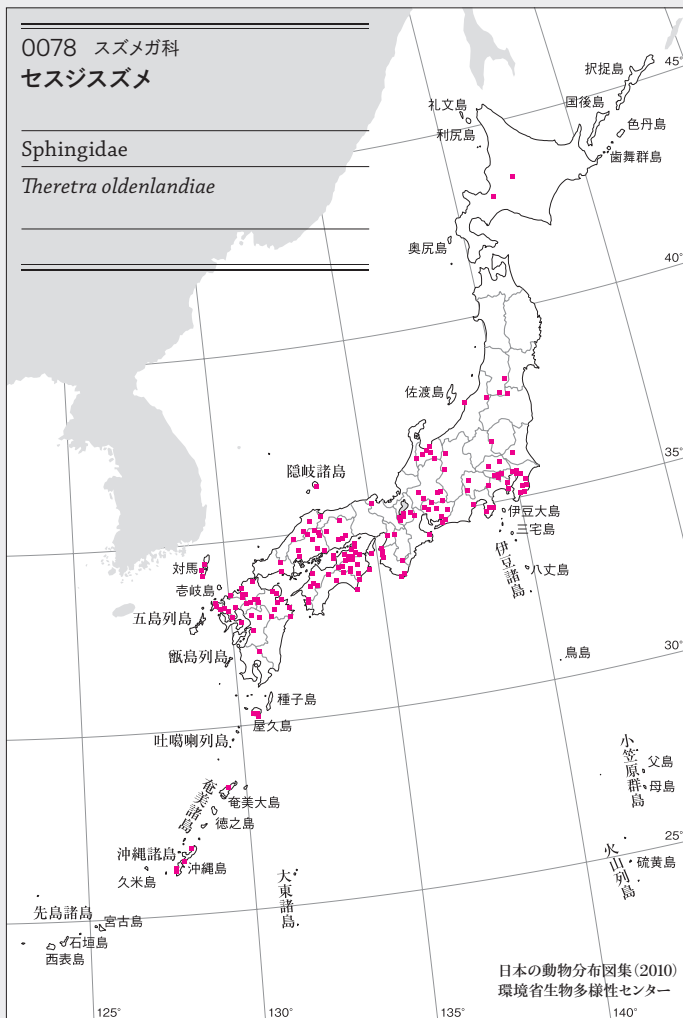

Sphingidae

*Theretra alecto*

0077 スズメガ科  
コスズメ

Sphingidae

*Theretra japonica*

0078 スズメガ科  
セスジスズメ

Sphingidae

*Theretra oldenlandiae*