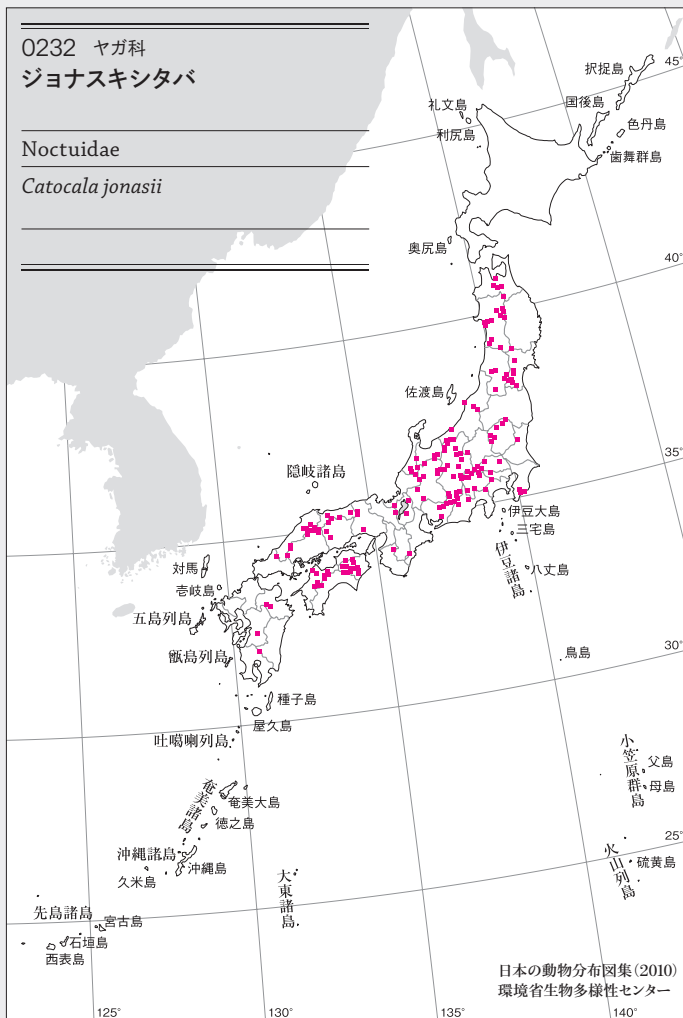

0221 ヤガ科  
アサマキシタバ

Noctuidae

*Catocala streckeri*

0224 ヤガ科  
ゴマシオキシタバ

Noctuidae

*Catocala nubila*

0226 ヤガ科  
ヨシノキシタバ

Noctuidae

*Catocala connexa*

0227 ヤガ科  
キシタバ

Noctuidae  
*Catocala patala*

0230 ヤガ科  
コガタキシタバ

Noctuidae  
*Catocala praegnax esther*

0232 ヤガ科  
ジョナスキシタバ

Noctuidae  
*Catocala jonasii*

0255 ヤガ科  
アマミキシタバ

Noctuidae  
*Ulotrichopus macula*

0244 ヤガ科  
ナカスジキョトウ

Noctuidae  
*Senta flammea*

分布情報が不足している

0245 ヤガ科  
ミヤマキリガ

Noctuidae  
*Cosmia unicolor*

分布情報が不足している

0246 ヤガ科  
ヨスジキリガ