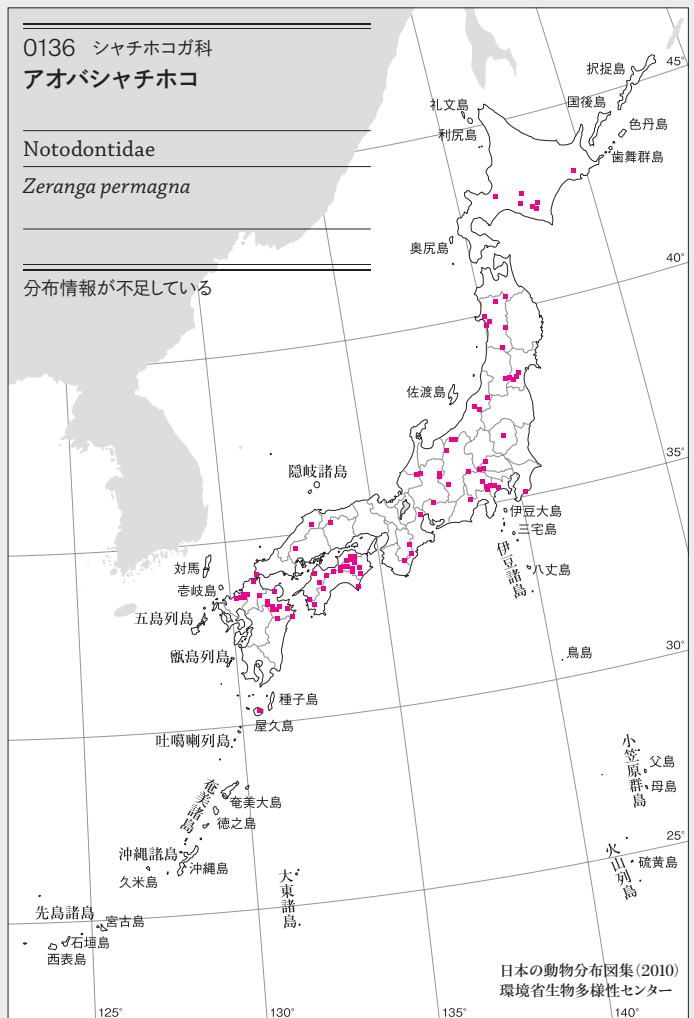

0133 シヤチホコガ科  
カバイロモクメシヤチホコ

Notodontidae  
*Hupodonta corticalis*

分布情報が不足している

0134 シヤチホコガ科  
スジモクメシヤチホコ

Notodontidae  
*Hupodonta lignea*

分布情報が不足している

0135 シヤチホコガ科  
ヘリスジシヤチホコ

Notodontidae  
*Neopheosia fasciata*

分布情報が不足している

0136 シヤチホコガ科  
アオバシヤチホコ

Notodontidae  
*Zeranga permagna*

分布情報が不足している

昆虫(カ)類

0141 シヤチホコガ科  
トリゲキシャチホコ

Notodontidae  
*Torigea plumosa*

分布情報が不足している