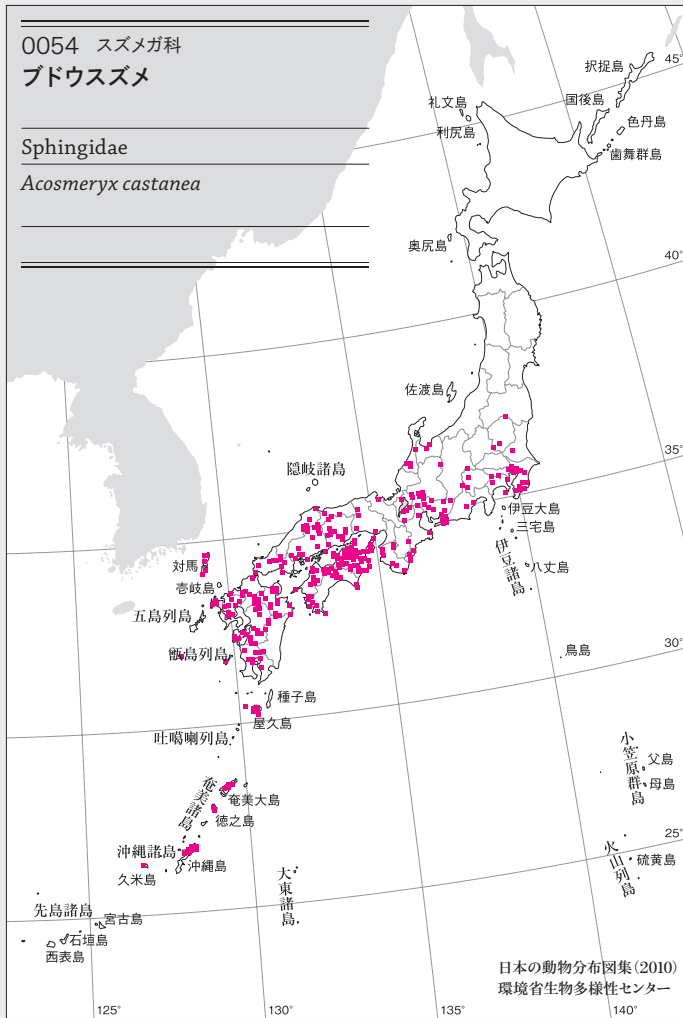

0054 スズメガ科
ブドウスズメ

Sphingidae

Acosmeryx castanea