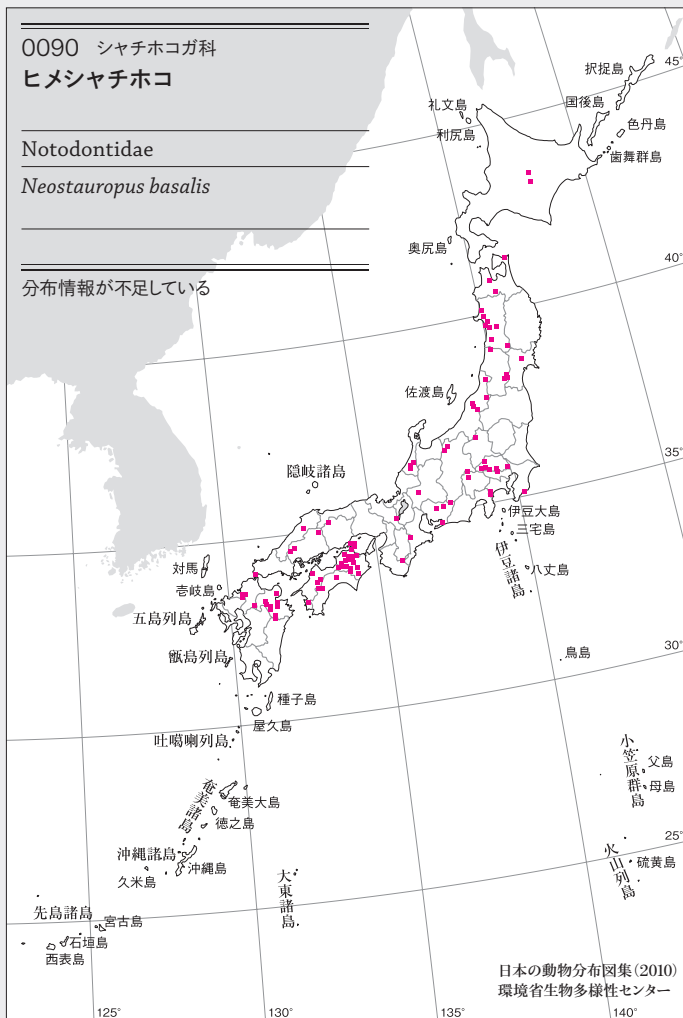

ヒメシヤチホコ

Notodontidae

Neostauropus basalis

分布情報が不足している