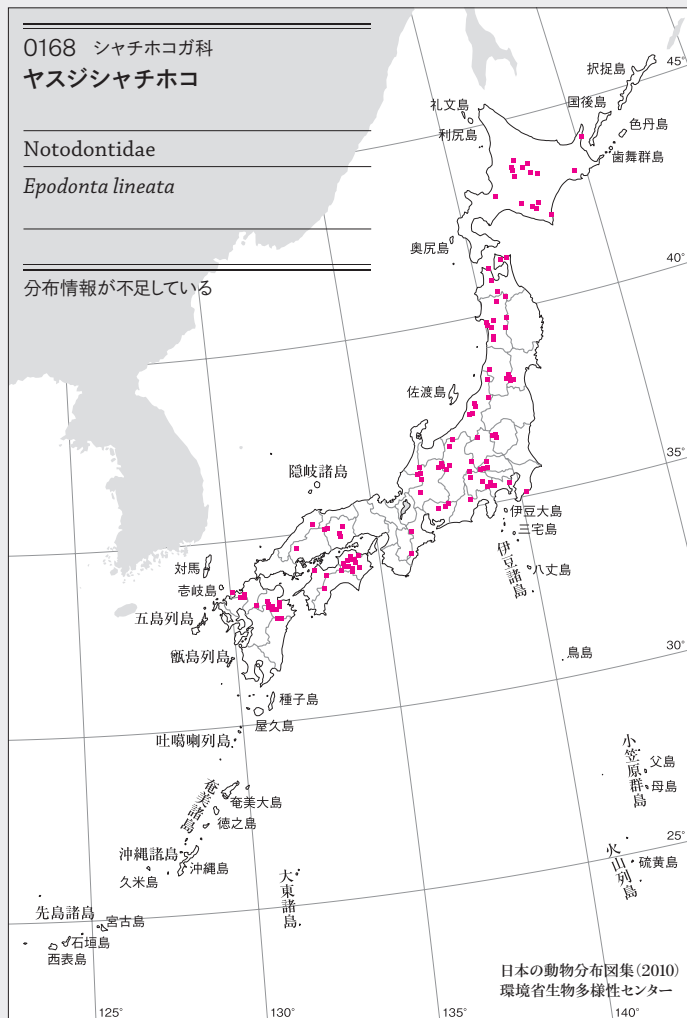

Notodontidae

*Drymonia basalis*

分布情報が不足している

0165 シヤチホコガ科  
モンキシロシヤチホコ

Notodontidae

*Leucodonta bicoloria*

分布情報が不足している

0166 シヤチホコガ科  
カエデシヤチホコ

Notodontidae  
*Semidonta biloba*

分布情報が不足している

0167 シヤチホコガ科  
ハイロシヤチホコ

Notodontidae  
*Microphalera grisea*

分布情報が不足している

0168 シヤチホコガ科  
ヤスジシヤチホコ

Notodontidae  
*Epodonta lineata*

分布情報が不足している

0169 シヤチホコガ科  
オオトビモンシヤチホコ

Notodontidae  
*Phalerodonta manleyi*

分布情報が不足している

0170 シヤチホコガ科  
タカオシャチホコ

Notodontidae

*Hiradonta takaonis*

分布情報が不足している

0171 シヤチホコガ科  
ツマジロシャチホコ