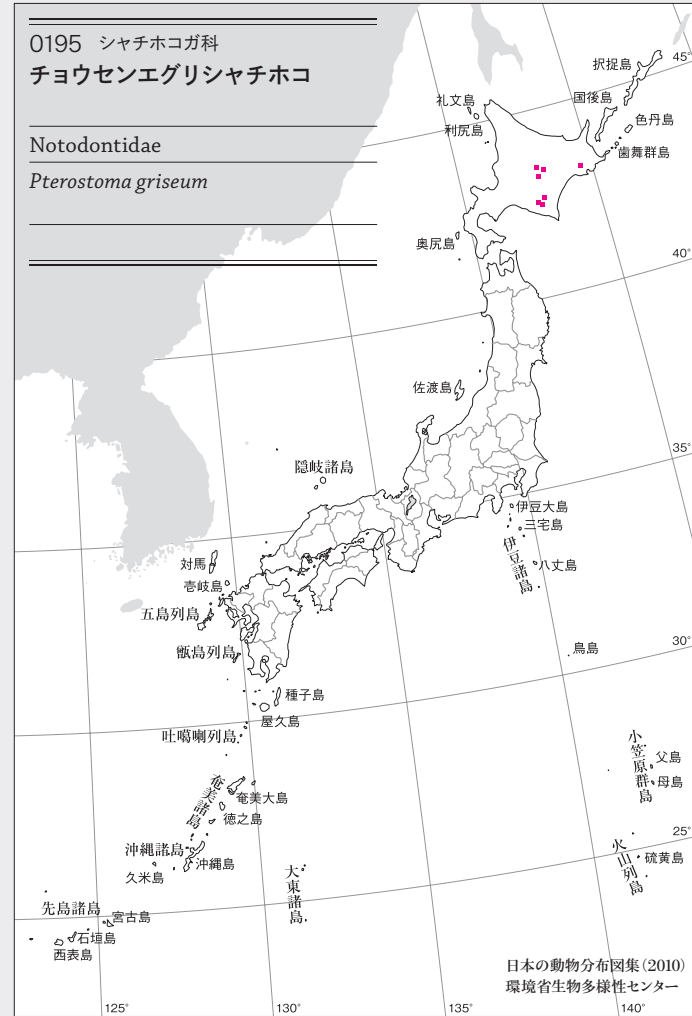

分布情報が不足している

0193 シヤチホコガ科  
ギンモンシャチホコ

Notodontidae

*Spatalia dives*

分布情報が不足している

昆虫(カ)類

0198 シヤチホコガ科  
クワゴモドキシヤチホコ

Notodontidae  
*Gonoclostera timoniorum*