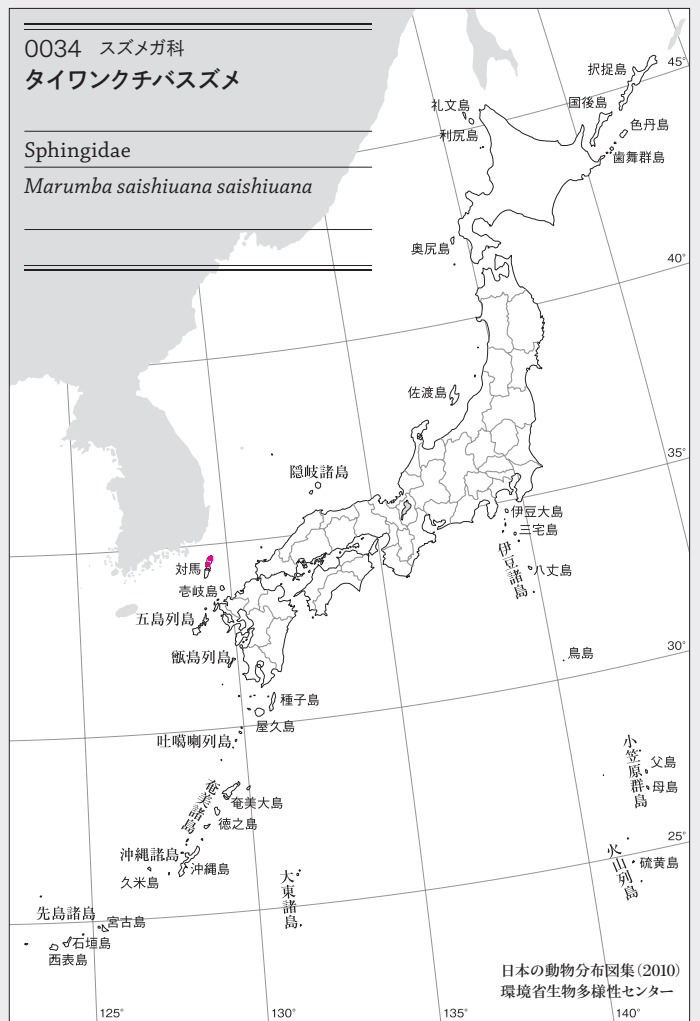

0034 スズメガ科

タイワンクチバスズメ

Sphingidae

Marumba saishiuana saishiuana