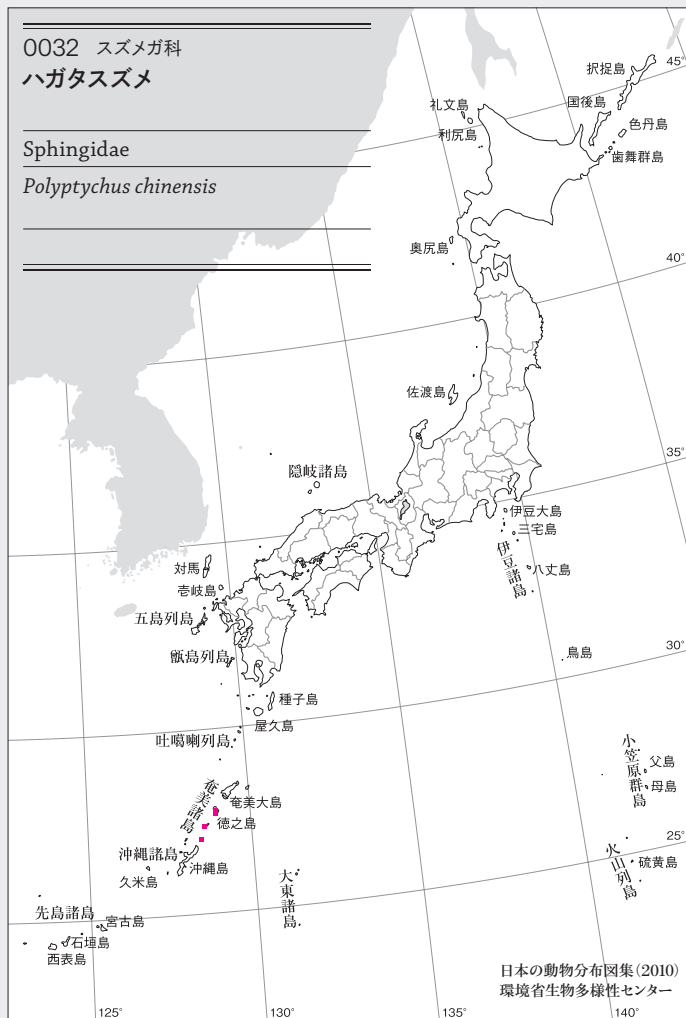

0032 スズメガ科
ハガタズメ

Sphingidae
Polyptychus chinensis