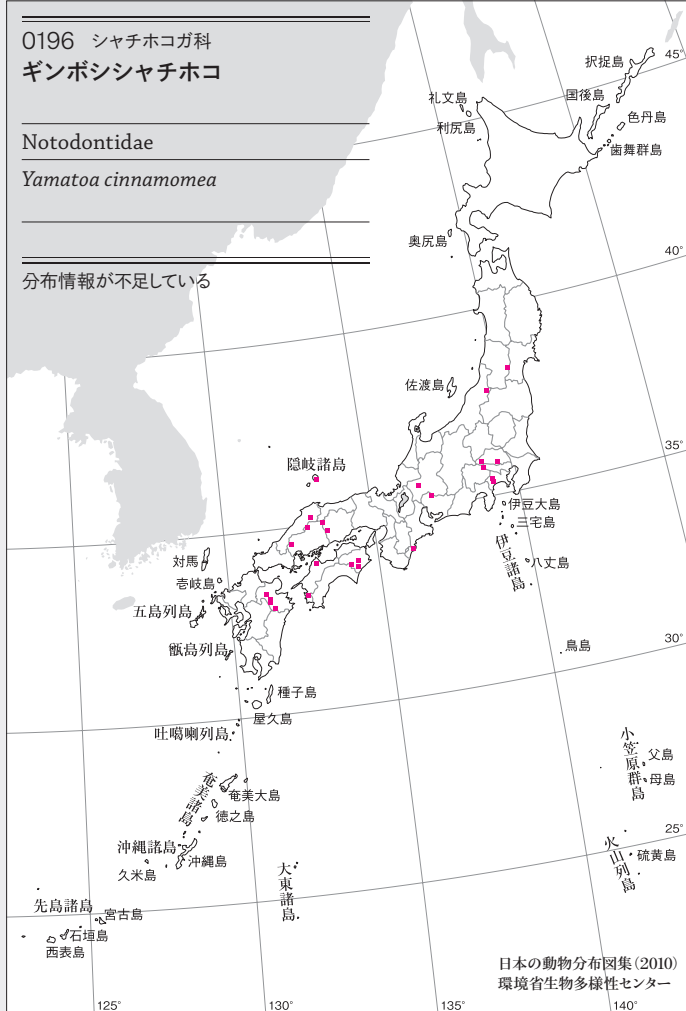

分布情報が不足している

0191 シヤチホコガ科  
エゾギンモンシャチホコ

Notodontidae

*Spatalia jezoensis*

分布情報が不足している

0192 シヤチホコガ科  
ウスイロギンモンシャチホコ

Notodontidae

*Spatalia doerriesi*

分布情報が不足している

0193 シヤチホコガ科  
ギンモンシャチホコ

Notodontidae

*Spatalia dives*

分布情報が不足している

昆虫(カ)類

0198 シヤチホコガ科  
クワゴモドキシヤチホコ

Notodontidae  
*Gonoclostera timoniorum*