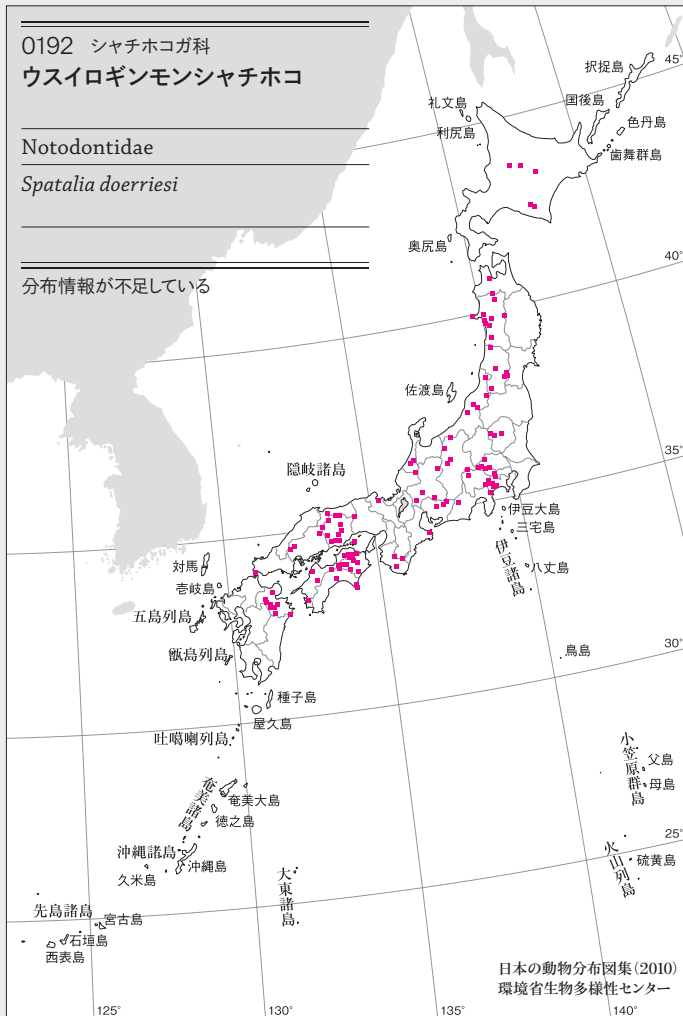

分布情報が不足している

0185 シヤチホコガ科  
キテンエグリシヤチホコ

Notodontidae  
*Odontosia patricia*

分布情報が不足している

昆虫(カ)類

0190 シヤチホコガ科  
キエグリシャチホコ

Notodontidae

*Himeropteryx miraculosa*

分布情報が不足している

0191 シヤチホコガ科  
エゾギンモンシャチホコ

Notodontidae

*Spatalia jezoensis*

分布情報が不足している

0192 シヤチホコガ科  
ウスイロギンモンシャチホコ

Notodontidae

*Spatalia doerriesi*

分布情報が不足している

0193 シヤチホコガ科  
ギンモンシャチホコ

Notodontidae

*Spatalia dives*

分布情報が不足している

昆虫(カ)類

0198 シヤチホコガ科  
クワゴモドキシヤチホコ

Notodontidae  
*Gonoclostera timoniorum*