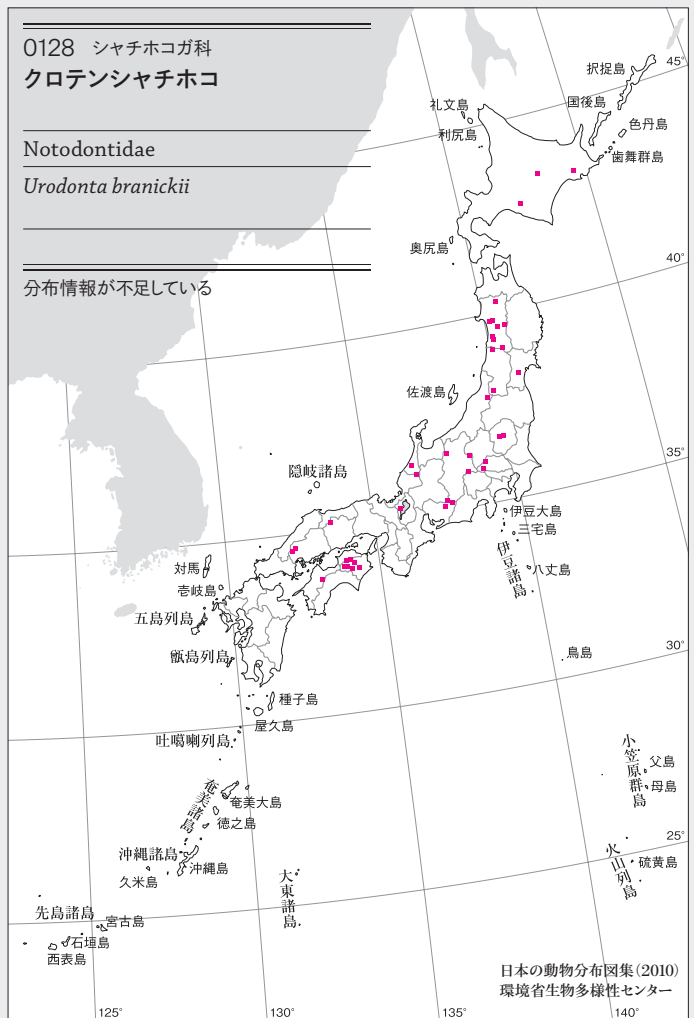

Notodontidae  
*Formotensha yakushimensis*

分布情報が不足している

昆虫(カ)類

0125 シヤチホコガ科  
クロツマキシヤチホコ

Notodontidae  
*Phalera minor*

分布情報が不足している

0126 シヤチホコガ科  
モンクロシヤチホコ

Notodontidae  
*Phalera flavescens*

分布情報が不足している

0127 シヤチホコガ科  
ユミモンシヤチホコ

Notodontidae  
*Urodonta arcuata*

分布情報が不足している

0128 シヤチホコガ科  
クロテンシヤチホコ

Notodontidae  
*Urodonta branickii*

分布情報が不足している

昆虫(カ)類