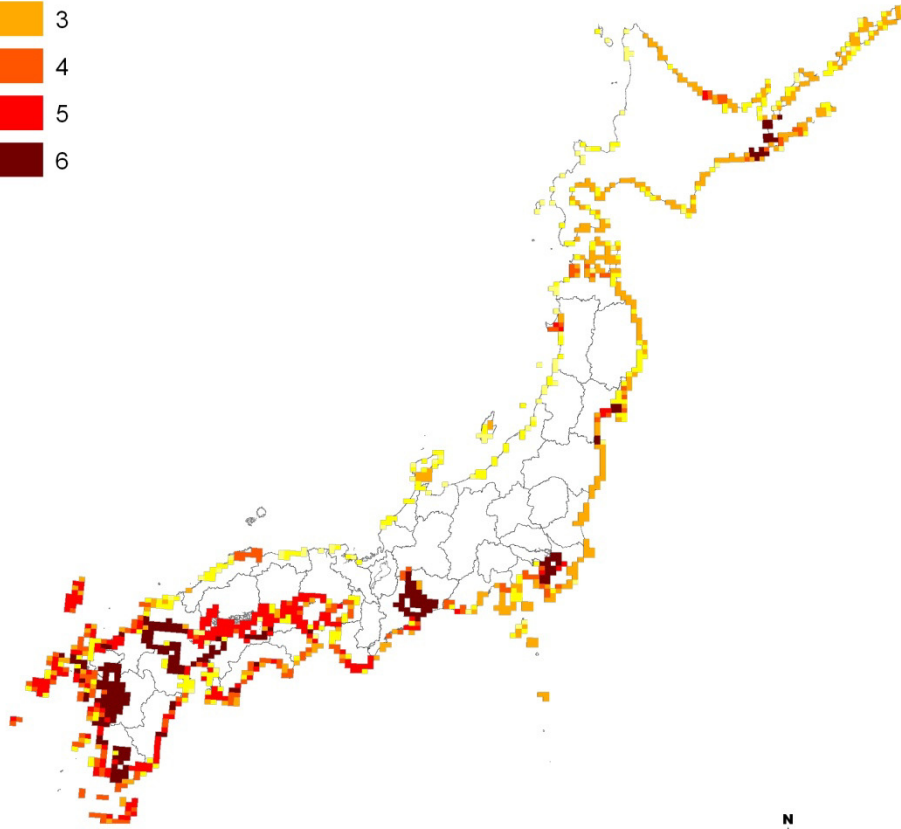

7. 潜在的に多数の渡り鳥が渡来する沿岸域

凡例

渡来する可能性のある種数

0 125 250 500
キロメートル