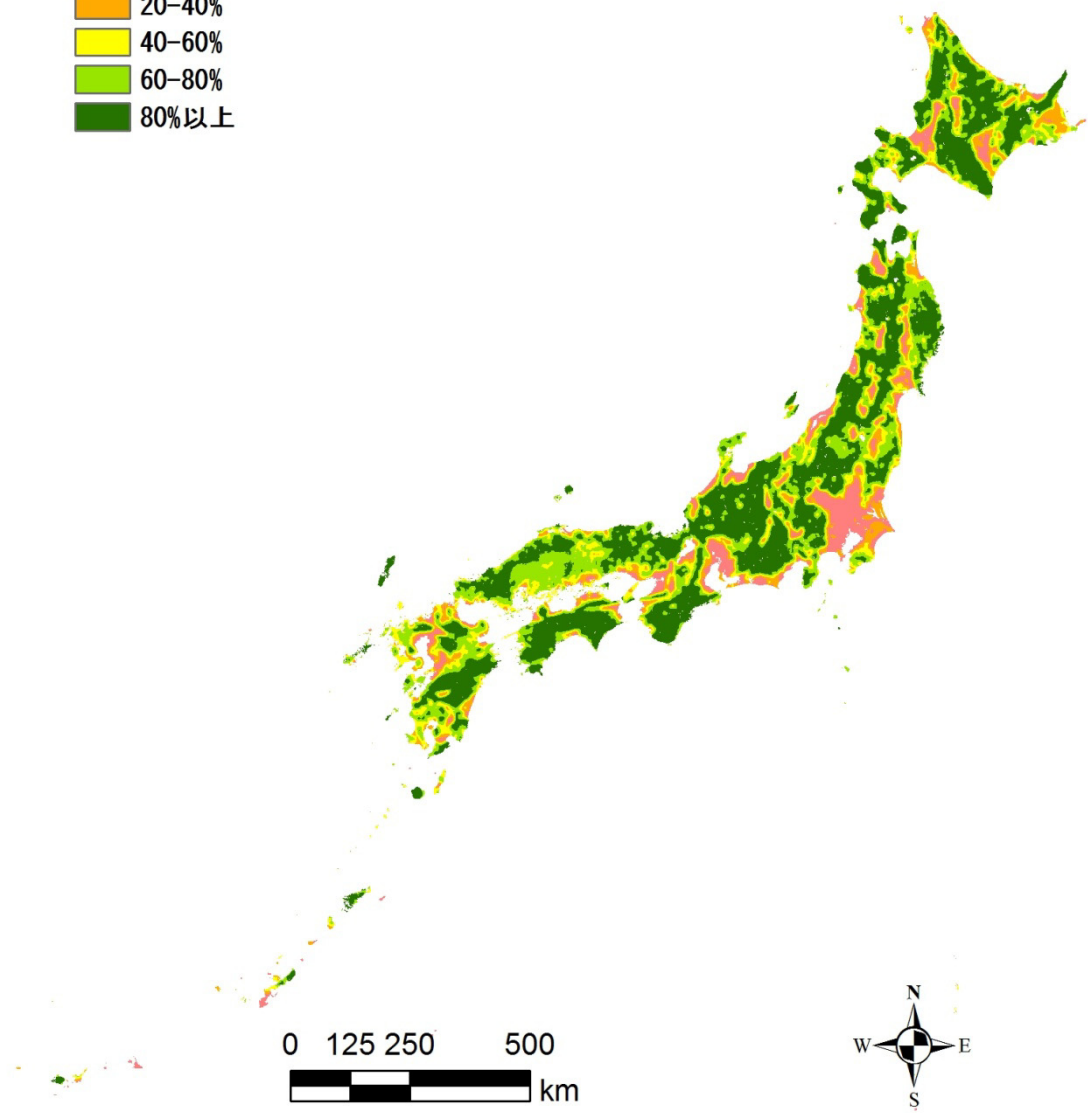

3. 森林が連続している地域

3-① 森林の連続性(植林地を含めた場合)

凡例

森林率 (植林を含む)

- 20%以下
- 20-40%
- 40-60%
- 60-80%
- 80%以上

3. 森林が連続している地域

3-② 森林の連続性(植林地を除いた場合)

凡例

森林率(植林を除く)