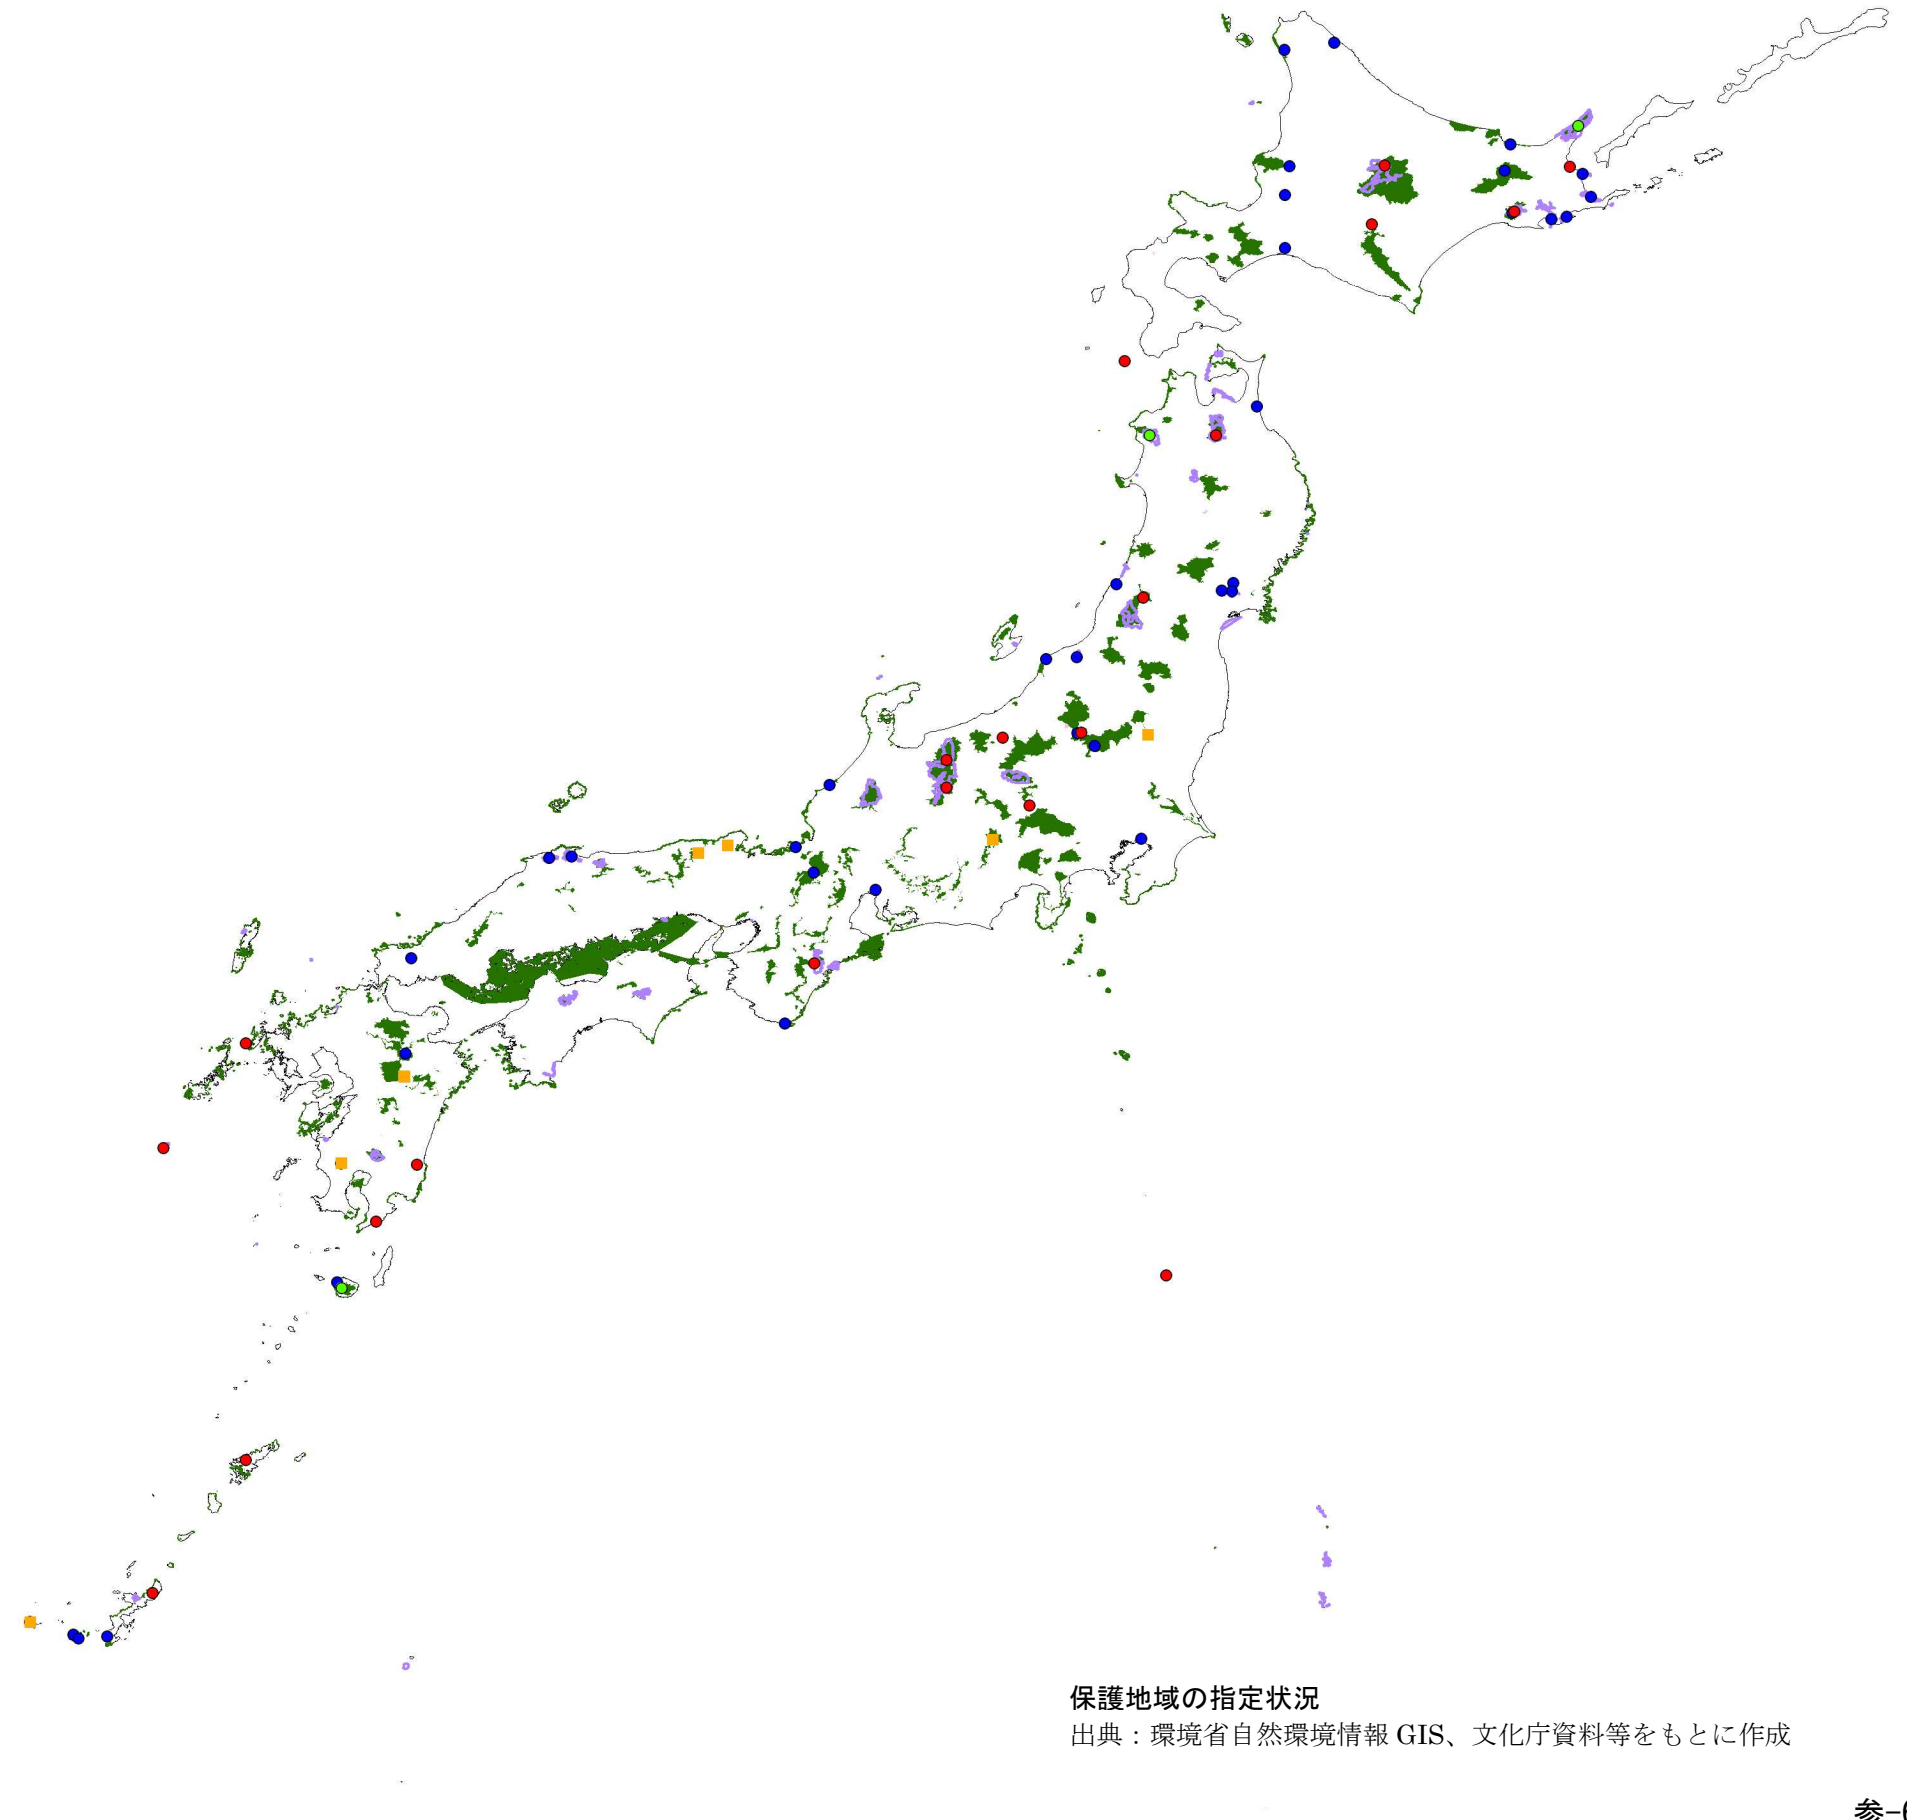

### 参考資料 3 保護地域の指定状況

- 原生自然環境保全地域・自然環境保全地域
- 国立公園・国定公園
- 国指定鳥獣保護区
- 生息地等保護区
- (国指定)天然保護区域
- 世界自然遺産
- ラムサール条約湿地

※生息地等保護区、(国指定)天然保護区域、世界自然遺産、ラムサール条約湿地については地点情報。

保護地域の指定状況  
 出典：環境省自然環境情報 GIS、文化庁資料等をもとに作成