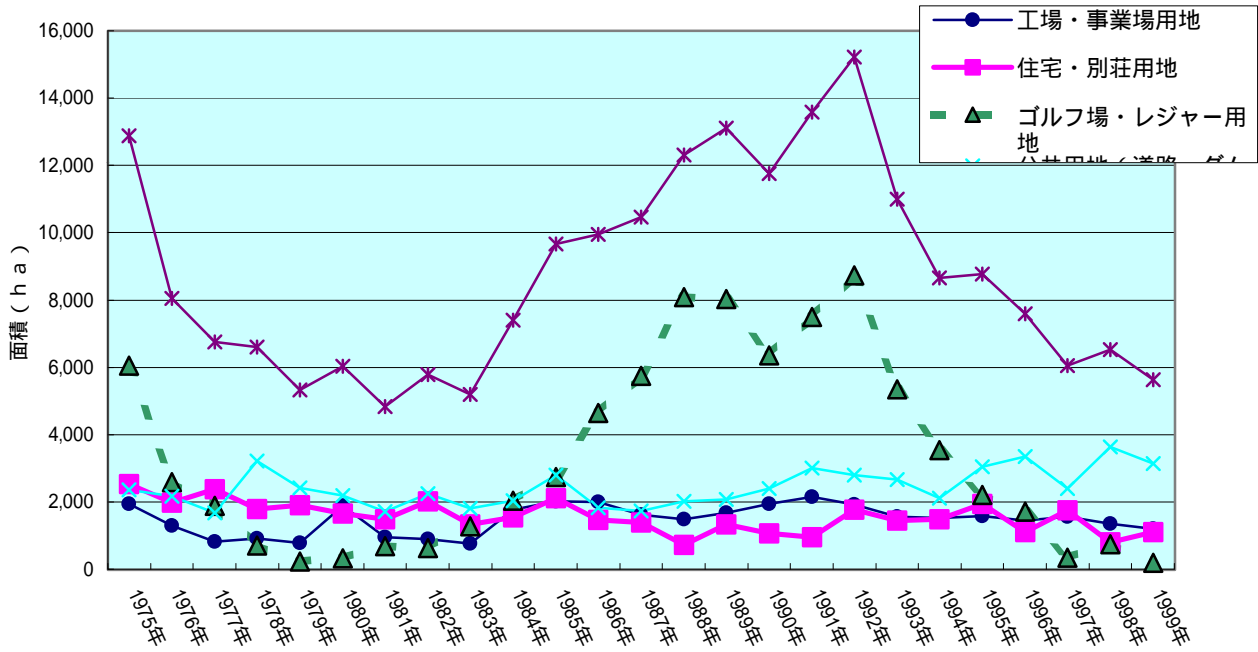

農地・林地から都市的土地利用への転換面積の推移

林地から都市的土地利用への転換面積の推移 (林地転換目的別内訳)

*土地白書等より作成