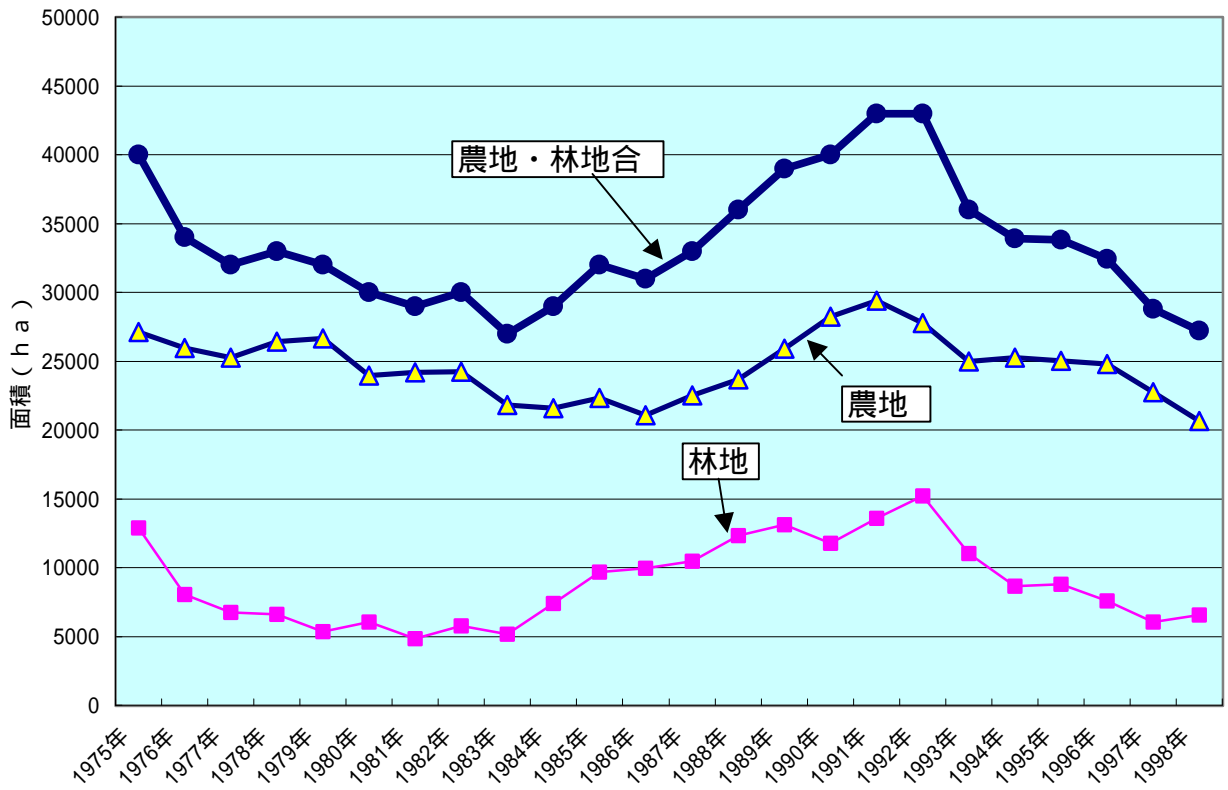

農地・林地から都市的土地利用への転換面積の推移

林地から都市的土地利用への転換面積の推移 (林地転換目的別内訳)

*土地白書等より作成