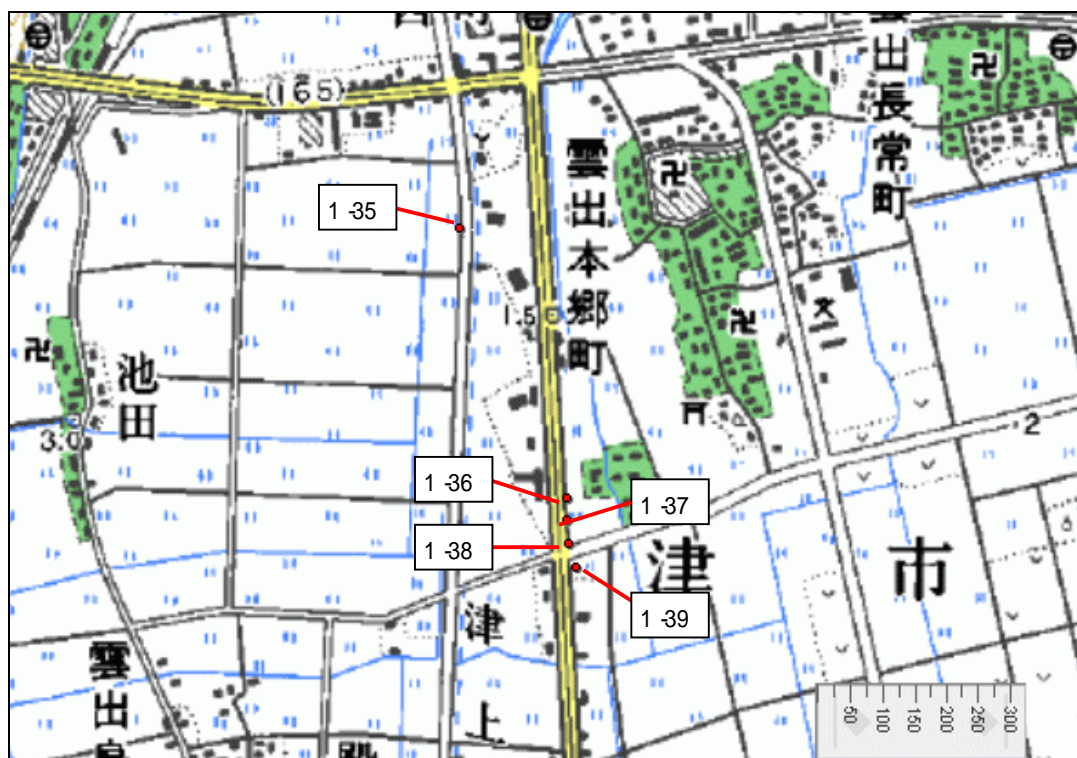

図8 三重県松阪市小舟江町周辺の採集地点 (1/20万図 名古屋・伊勢)

「この地図は、国土地理院長の承認を得て、同院発行の数値地図200000(地図画像)及び数値地図25000(地図画像)を複製したものである。(承認番号 平19総複、第564号)」

図9 津市雲出本郷町付近の採集地点 (1/2.5万図 松阪港)

「この地図は、国土地理院長の承認を得て、同院発行の数値地図200000(地図画像)及び数値地図25000(地図画像)を複製したものである。(承認番号 平19総複、第564号)」